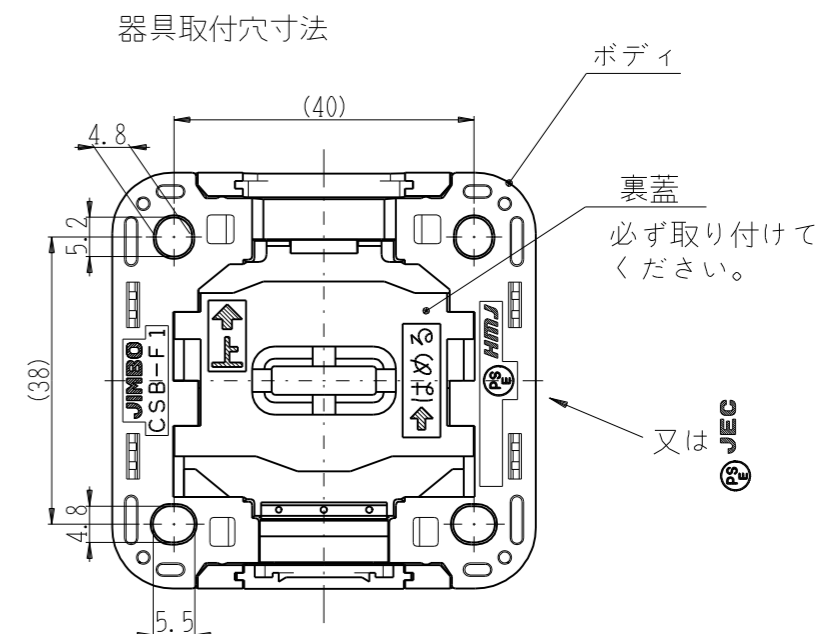

製 番	CSB-F1	製 品 名	露出ボックス (1口用)	特定電気用品以外の電気用品
				第三角法

- ・適用ケーブル ケーブル種類 引き込み可能な配線モール
VVF 2心 φ1.6およびφ2 1号モール
VVF 3心 φ1.6およびφ2 2号モール
VVF 2心および3心 φ2.6 該当なし (3号モール引き込み不可)
- ・通線開口部 上下2箇所、ブッシング (付属数1) で閉塞可
- ・適用器具 爪 (金具) 正面からの深さ27mm以下のカセット用器具 (使用電線φ2以下)
同・21mm以下のカセット用器具 (使用電線φ2.6)
- ・推奨取付ネジ 丸皿木ねじ 呼び3.5mm
- ・※そり・曲りのない造営材に取り付けてください。

ブッシング 2号モール用
(ワンタッチ着脱式 1コ付属)

1号モール使用のときは
ブッシングを切り欠いて使用。

※ 仕様及び外観は商品改良のため、予告なく変更する事がありますので、都度、最新版をご確認ください。