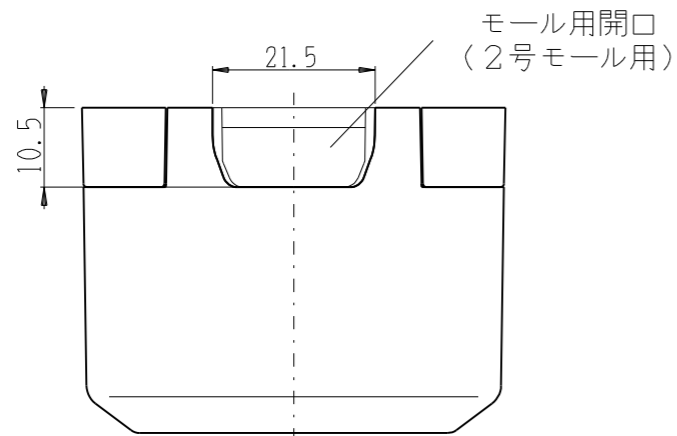

製 番	CSB-F1	製 品 名	露出ボックス (1口用)	特定電気用品以外の電気用品
				第三角法

- ・適用ケーブル ケーブル種類 引き込み可能な配線モール
VVF 2心 φ1.6およびφ2 1号モール
VVF 3心 φ1.6およびφ2 2号モール
VVF 2心および3心 φ2.6 該当なし (3号モール引き込み不可)
- ・通線開口部 上下2箇所、ブッシング (付属数1) で閉塞可
- ・適用器具 爪 (金具) 正面からの深さ27mm以下のカセット用器具 (使用電線φ2以下)
同・21mm以下のカセット用器具 (使用電線φ2.6)
- ・推奨取付ネジ 丸皿木ねじ 呼び3.5mm
- ・※そり・曲りのない造営材に取り付けてください。