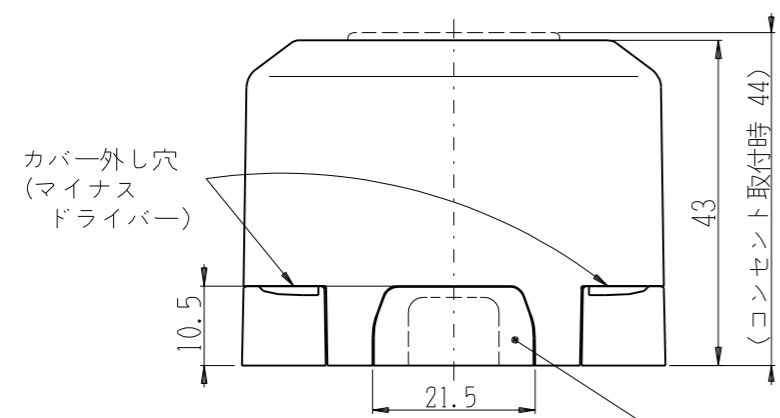

製 番	CSB-F1	製 品 名	露出ボックス (1口用)	特定電気用品以外の電気用品
				第三角法

- ・適用ケーブル ケーブル種類 引き込み可能な配線モール
VVF 2心 φ1.6およびφ2 1号モール
VVF 3心 φ1.6およびφ2 2号モール
VVF 2心および3心 φ2.6 該当なし (3号モール引き込み不可)
- ・通線開口部 上下2箇所、ブッシング (付属数1) で閉塞可
- ・適用器具 爪 (金具) 正面からの深さ27mm以下のカセット用器具 (使用電線φ2以下)
同・21mm以下のカセット用器具 (使用電線φ2.6)
- ・推奨取付ネジ 丸皿木ねじ 呼び3.5mm
- ・※そり・曲りのない造営材に取り付けてください。

ブッシング 2号モール用
(ワンタッチ着脱式 1コ付属)

1号モール使用のときは
ブッシングを切り欠いて使用。

※ 仕様及び外観は商品改良のため、予告なく変更する事がありますので、都度、最新版をご確認ください。