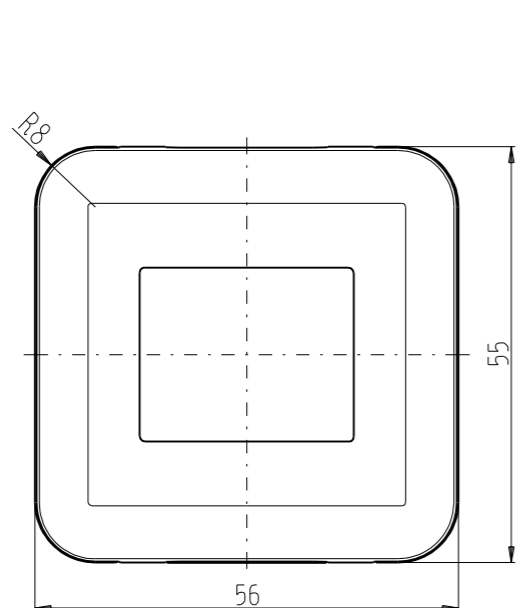

製 番	CSB-F1	製 品 名	露出ボックス (1口用)	特定電気用品以外の電気用品
				第三角法

- ・適用ケーブル ケーブル種類 引き込み可能な配線モール
VVF 2心 φ1.6およびφ2 1号モール
VVF 3心 φ1.6およびφ2 2号モール
VVF 2心および3心 φ2.6 該当なし (3号モール引き込み不可)
- ・通線開口部 上下2箇所、ブッシング (付属数1) で閉塞可
- ・適用器具 爪 (金具) 正面からの深さ27mm以下のカセット用器具 (使用電線φ2以下)
同・21mm以下のカセット用器具 (使用電線φ2.6)
- ・推奨取付ネジ 丸皿木ねじ 呼び3.5mm
- ・※そり・曲りのない造営材に取り付けてください。

ブッシング 2号モール用
(ワンタッチ着脱式 1コ付属)

1号モール使用のときは
ブッシングを切り欠いて使用。

※ 仕様及び外観は商品改良のため、予告なく変更する事がありますので、都度、最新版をご確認ください。