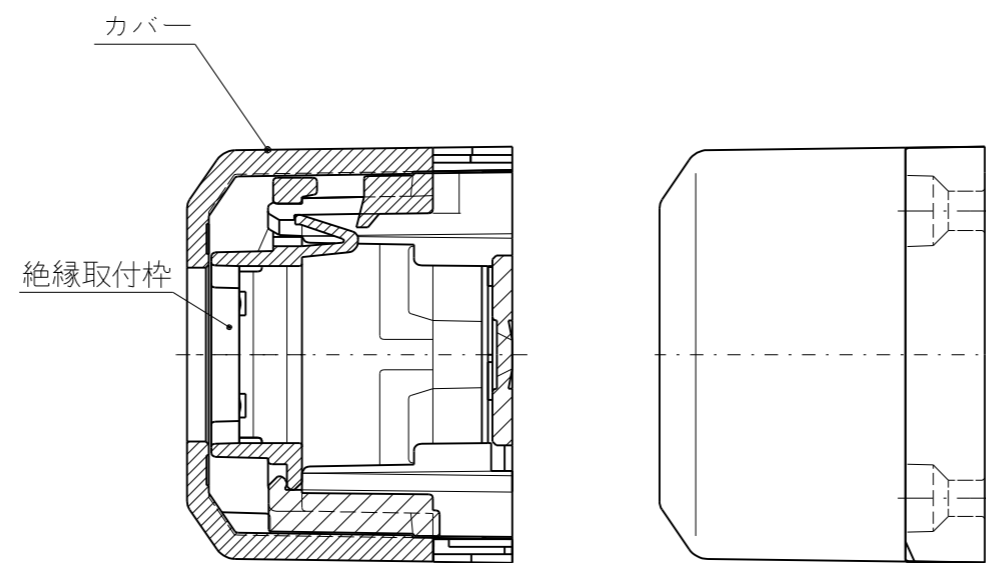

製 番	CSB-F1	製 品 名	露出ボックス (1口用)	特定電気用品以外の電気用品
				第三角法

- ・適用ケーブル ケーブル種類 引き込み可能な配線モール
VVF 2心 φ1.6およびφ2 1号モール
VVF 3心 φ1.6およびφ2 2号モール
VVF 2心および3心 φ2.6 該当なし (3号モール引き込み不可)
- ・通線開口部 上下2箇所、ブッシング (付属数1) で閉塞可
- ・適用器具 爪 (金具) 正面からの深さ27mm以下のカセット用器具 (使用電線φ2以下)
同・21mm以下のカセット用器具 (使用電線φ2.6)
- ・推奨取付ネジ 丸皿木ねじ 呼び3.5mm
- ・※そり・曲りのない造営材に取り付けてください。

ブッシング 2号モール用
(ワンタッチ着脱式 1コ付属)

1号モール使用のときは
ブッシングを切り欠いて使用。

※ 仕様及び外観は商品改良のため、予告なく変更する事がありますので、都度、最新版をご確認ください。