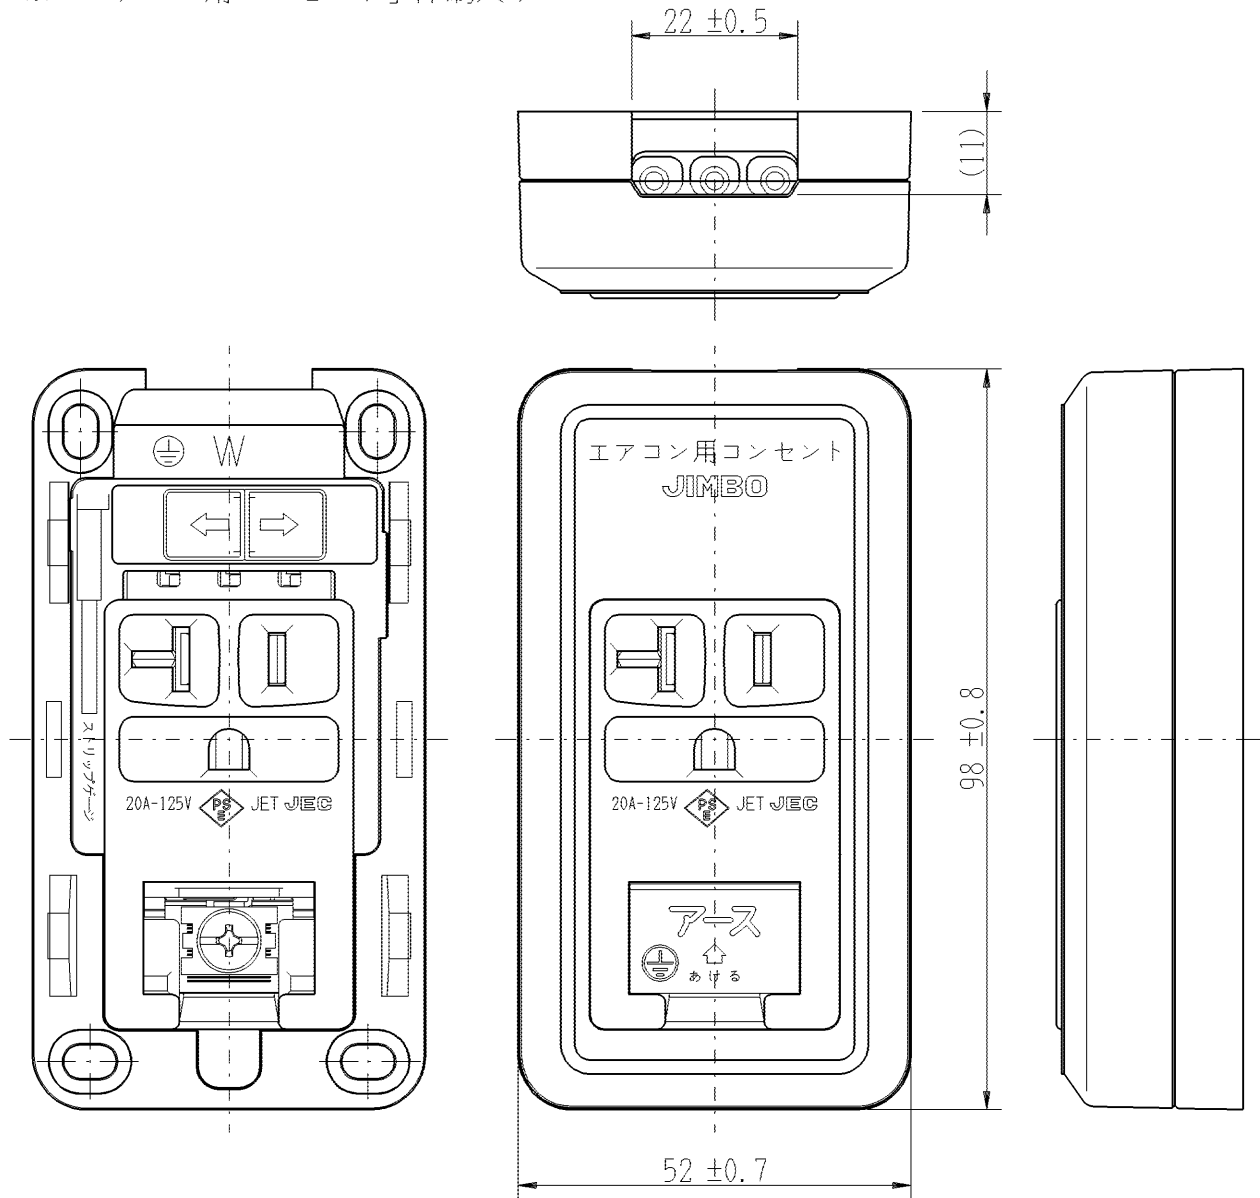

製 番	CS-ITGE-RC	製 品 名	露出アースターミナル付	特定電気用品
			15A・20A共用接地コンセント	
			2極接地極付 20A-125V	第三角法

※「エアコン用コンセント」印刷入り

器具取付穴寸法

※仕様及び外観は商品改良のため、予告なく変更することがありますのでご了承ください。

作
成

平成20年03月18日

神保電器株式会社