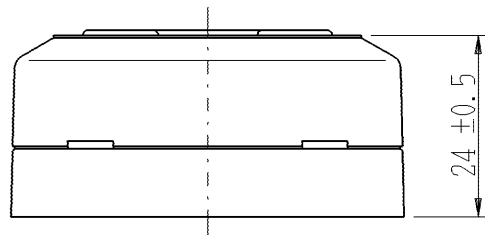

製 番	CS-ITGE-RC	製 品 名	露出アースターミナル付	特定電気用品
			15A・20A共用接地コンセント	
			2極接地極付 20A-125V	第三角法

※「エアコン用コンセント」印刷入り

器具取付穴寸法

※仕様及び外観は商品改良のため、予告なく変更することがありますのでご了承ください。

作
成

平成20年03月18日

神保電器株式会社