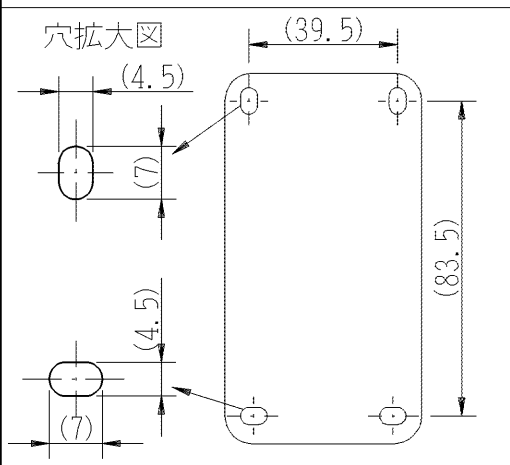

製 番	CS-ITGE-RC	製 品 名	露出アースターミナル付	特定電気用品
			15A・20A共用接地コンセント	
			2極接地極付 20A-125V	第三角法

※「エアコン用コンセント」印刷入り

器具取付穴寸法

※仕様及び外観は商品改良のため、予告なく変更することがありますのでご了承ください。

作
成

平成20年03月18日

神保電器株式会社