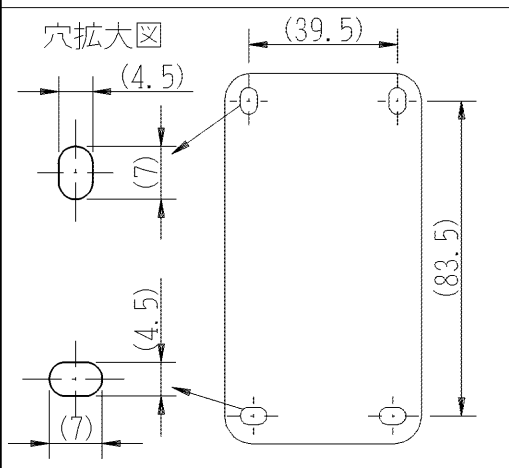

製 番	CS-ITGE	製 品 名	露出アースターミナル付 15A・20A共用接地コンセント	特定電気用品
			2極接地極付 20A-125V	第三角法

器具取付穴寸法

※仕様及び外観は商品改良のため、予告なく変更することがありますのでご了承ください。