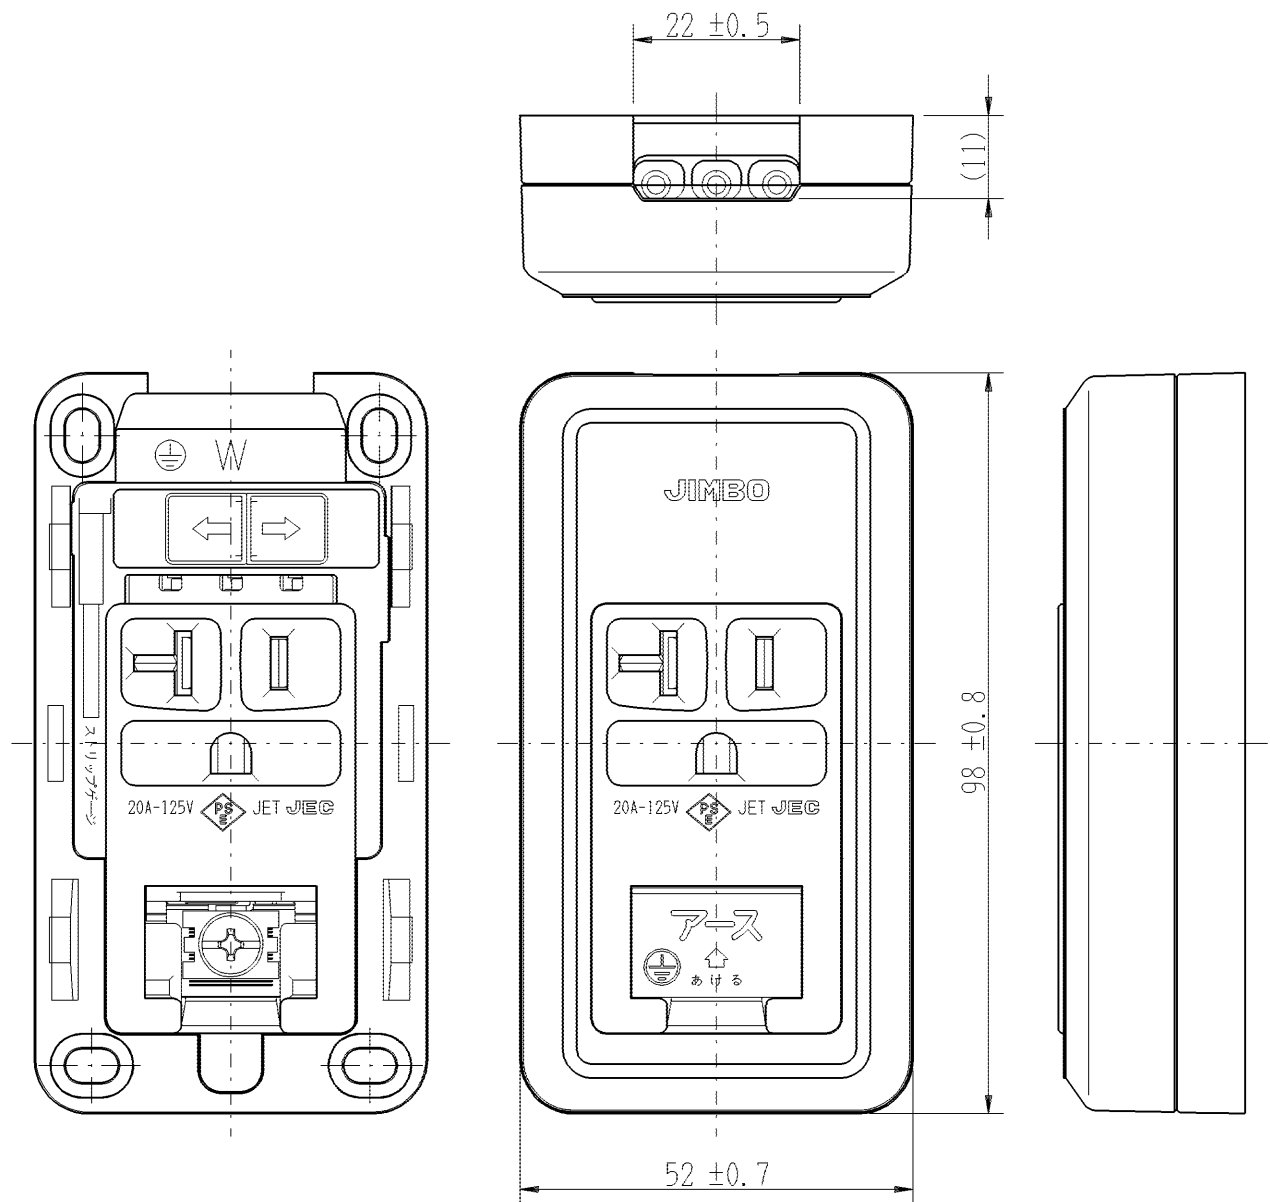

製 番	CS-ITGE	製 品 名	露出アースターミナル付 15A・20A共用接地コンセント	特定電気用品
			2極接地極付 20A-125V	第三角法

器具取付穴寸法

※仕様及び外観は商品改良のため、予告なく変更することがありますのでご了承ください。