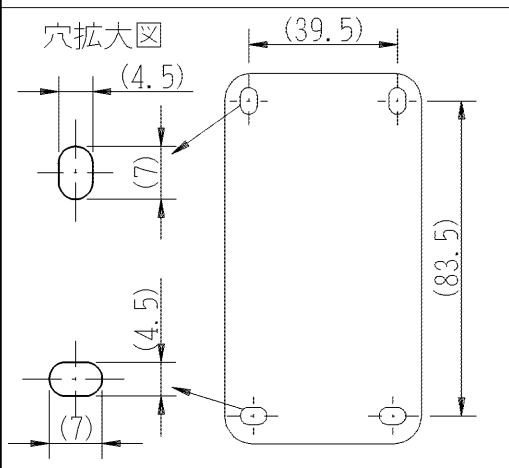

製 番	CS-ITGE-MC	製 品 名	露出アースターミナル付	特定電気用品
			15A・20A共用接地コンセント	
			2極接地極付 20A-125V	第三角法

※「多目的用コンセント」印刷入り

器具取付穴寸法

※仕様及び外観は商品改良のため、予告なく変更することがありますのでご了承ください。