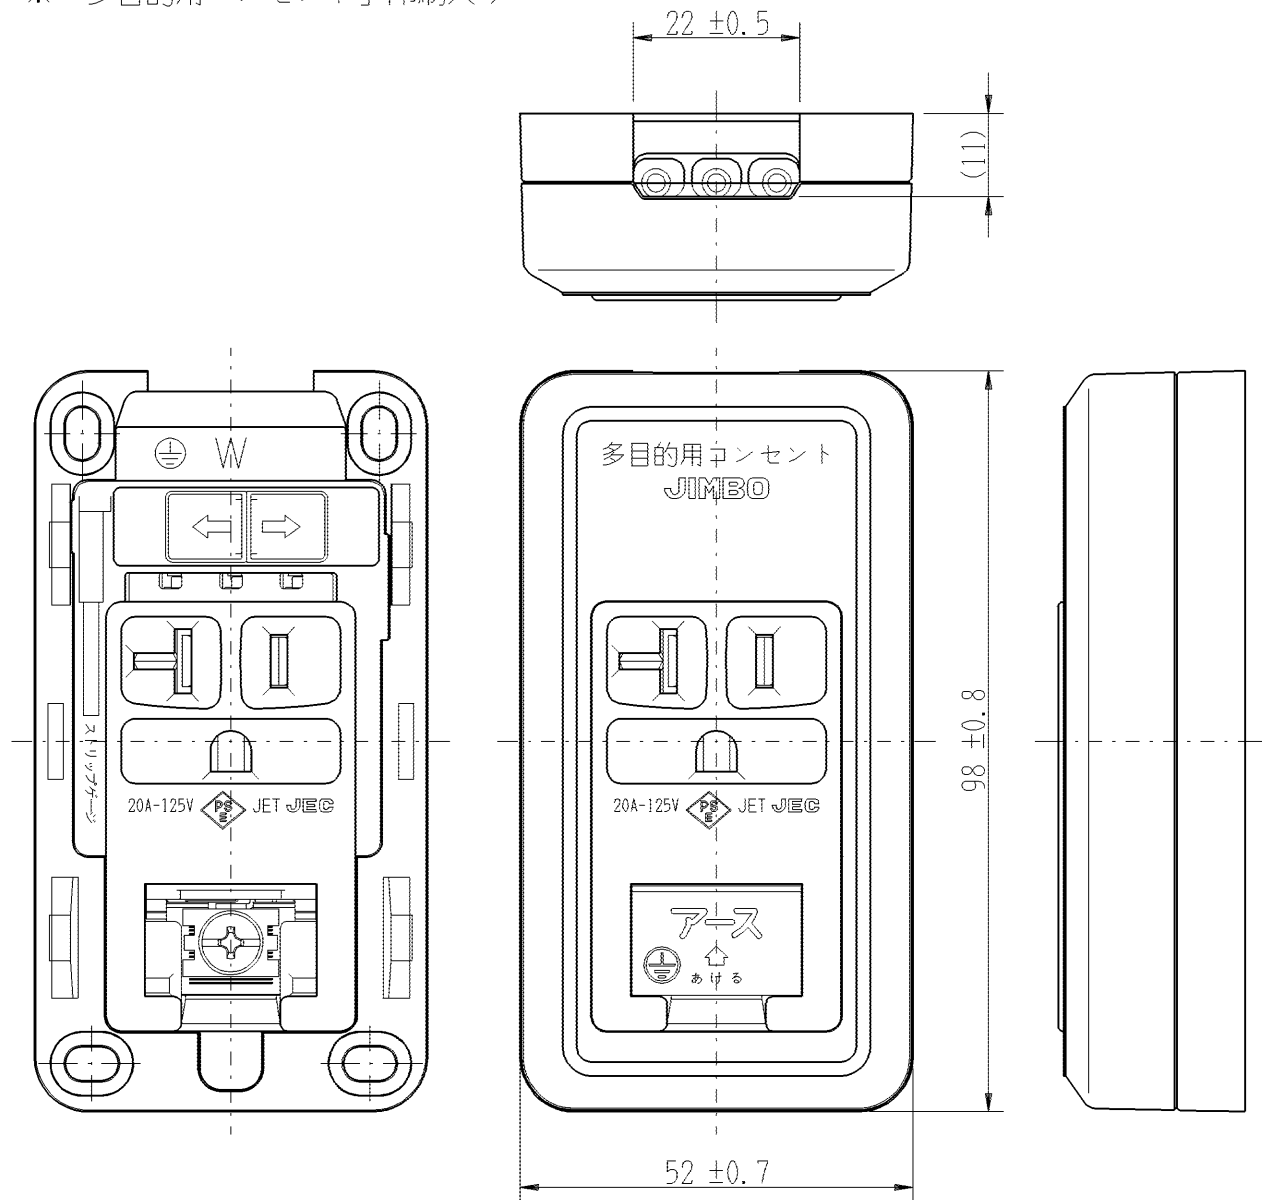

製 番	CS-ITGE-MC	製 品 名	露出アースターミナル付	特定電気用品
			15A・20A共用接地コンセント	
			2極接地極付 20A-125V	第三角法

※「多目的用コンセント」印刷入り

器具取付穴寸法

※仕様及び外観は商品改良のため、予告なく変更することがありますのでご了承ください。