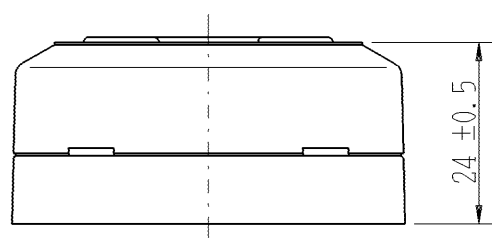

製 番	CS-ITGE-MC	製 品 名	露出アースターミナル付	特定電気用品
			15A・20A共用接地コンセント	
			2極接地極付 20A-125V	第三角法

※「多目的用コンセント」印刷入り

器具取付穴寸法

※仕様及び外観は商品改良のため、予告なく変更することがありますのでご了承ください。