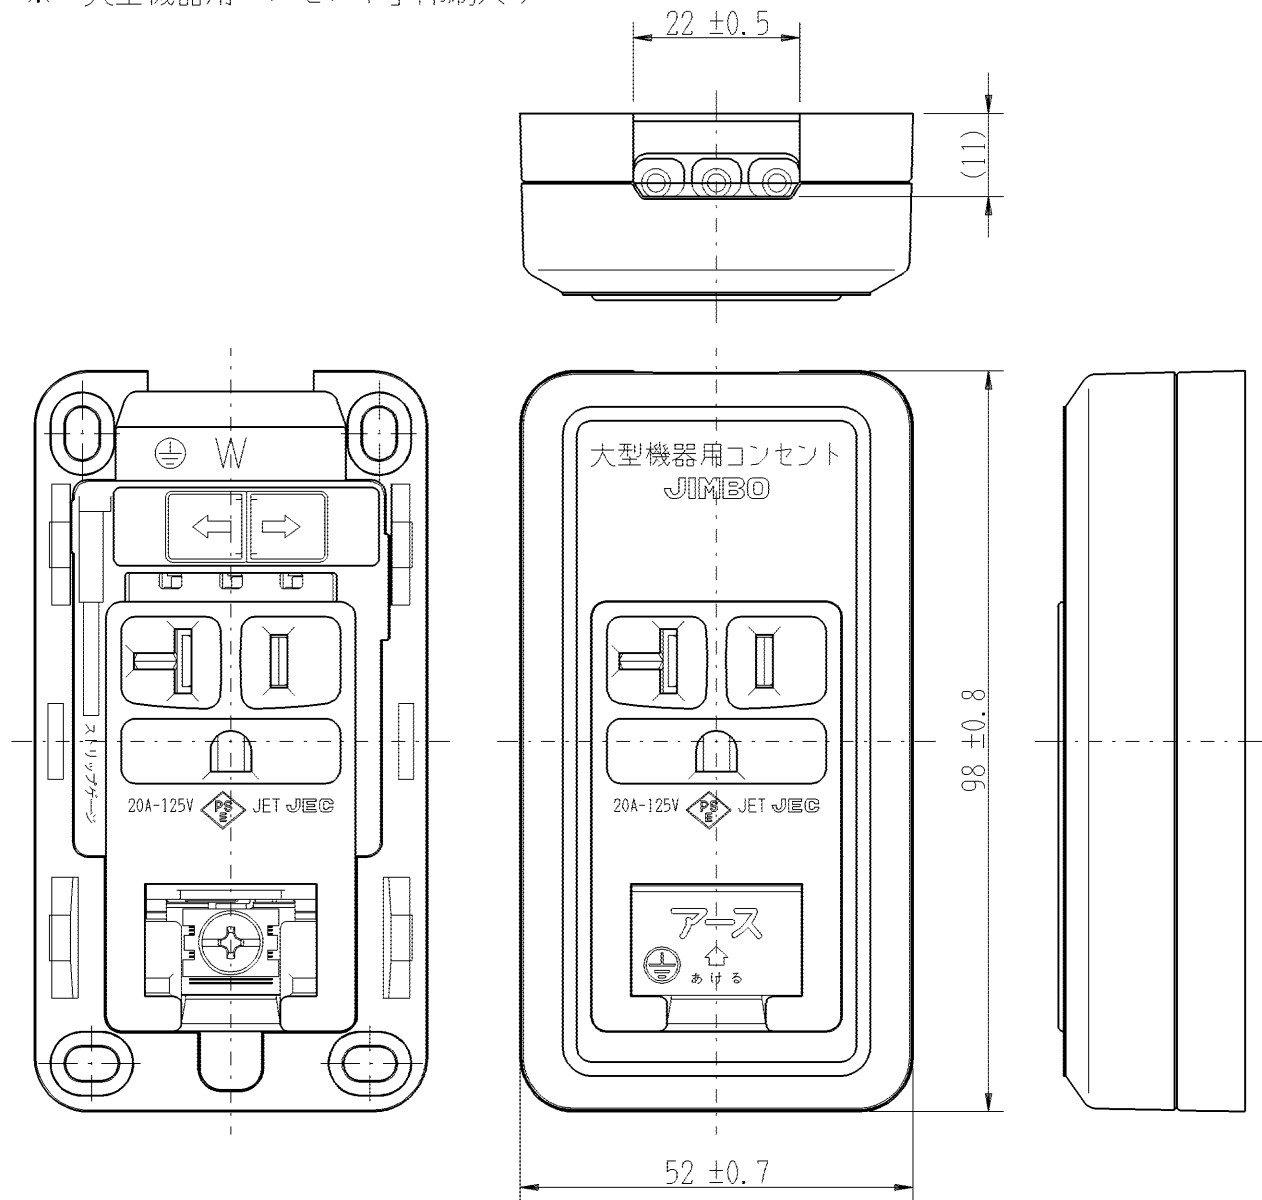

製 番	CS-ITGE-LC	製 品 名	露出アースターミナル付	特定電気用品
			15A・20A共用接地コンセント	
			2極接地極付 20A-125V	第三角法

※「大型機器用コンセント」印刷入り

器具取付穴寸法

※仕様及び外観は商品改良のため、予告なく変更することがありますのでご了承ください。

作  
成

平成21年10月05日

神保電器株式会社