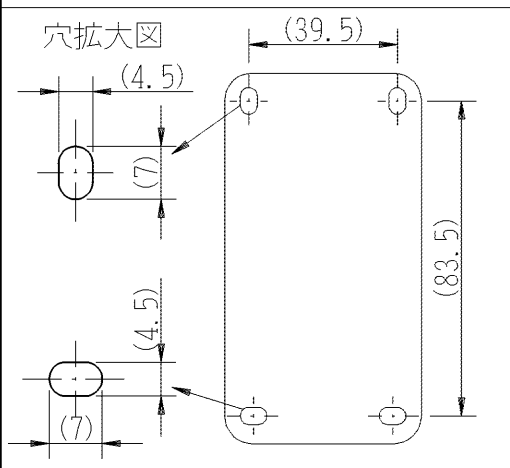

製 番	CS-ITGE-LC	製 品 名	露出アースターミナル付	特定電気用品
			15A・20A共用接地コンセント	
			2極接地極付 20A-125V	第三角法

※「大型機器用コンセント」印刷入り

器具取付穴寸法

※仕様及び外観は商品改良のため、予告なく変更することがありますのでご了承ください。

作  
成

平成21年10月05日

神保電器株式会社