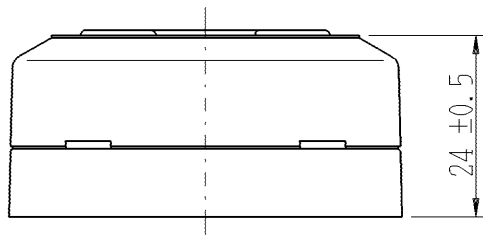

製 番	CS-ITGE-LC	製 品 名	露出アースターミナル付	特定電気用品
			15A・20A共用接地コンセント	
			2極接地極付 20A-125V	第三角法

※「大型機器用コンセント」印刷入り

器具取付穴寸法

※仕様及び外観は商品改良のため、予告なく変更することがありますのでご了承ください。

作  
成

平成21年10月05日

神保電器株式会社