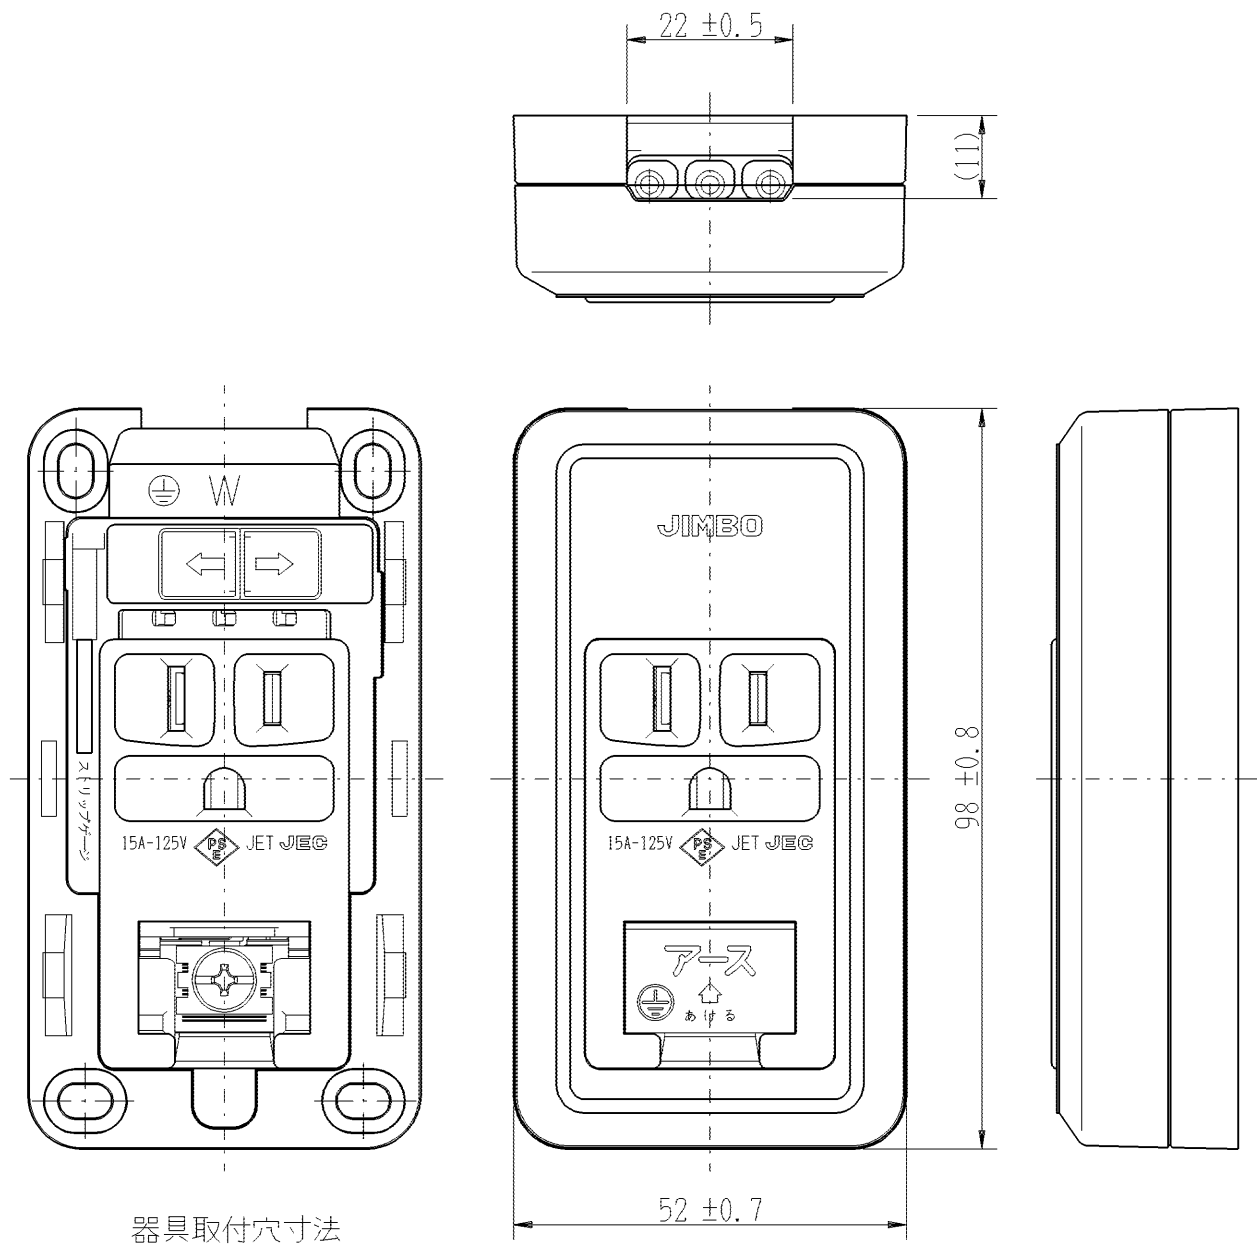

製 番	CS-5GE	製 品 名	露出アースターミナル付 接地コンセント	特定電気用品
			2極接地極付 15A-125V	第三角法

器具取付穴寸法

※仕様及び外観は商品改良のため、予告なく変更することがありますのでご了承ください。