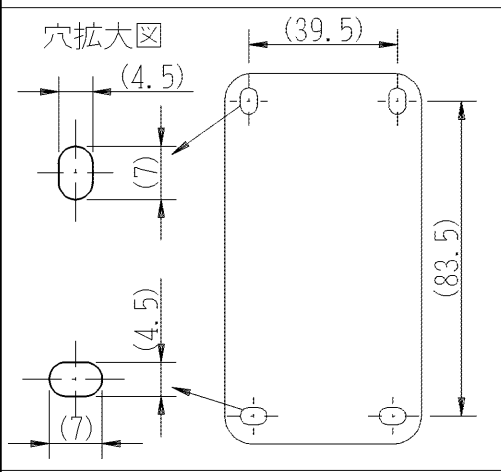

製 番	CS-5GE	製 品 名	露出アースターミナル付 接地コンセント	特定電気用品
			2極接地極付 15A-125V	第三角法

器具取付穴寸法

※仕様及び外観は商品改良のため、予告なく変更することがありますのでご了承ください。