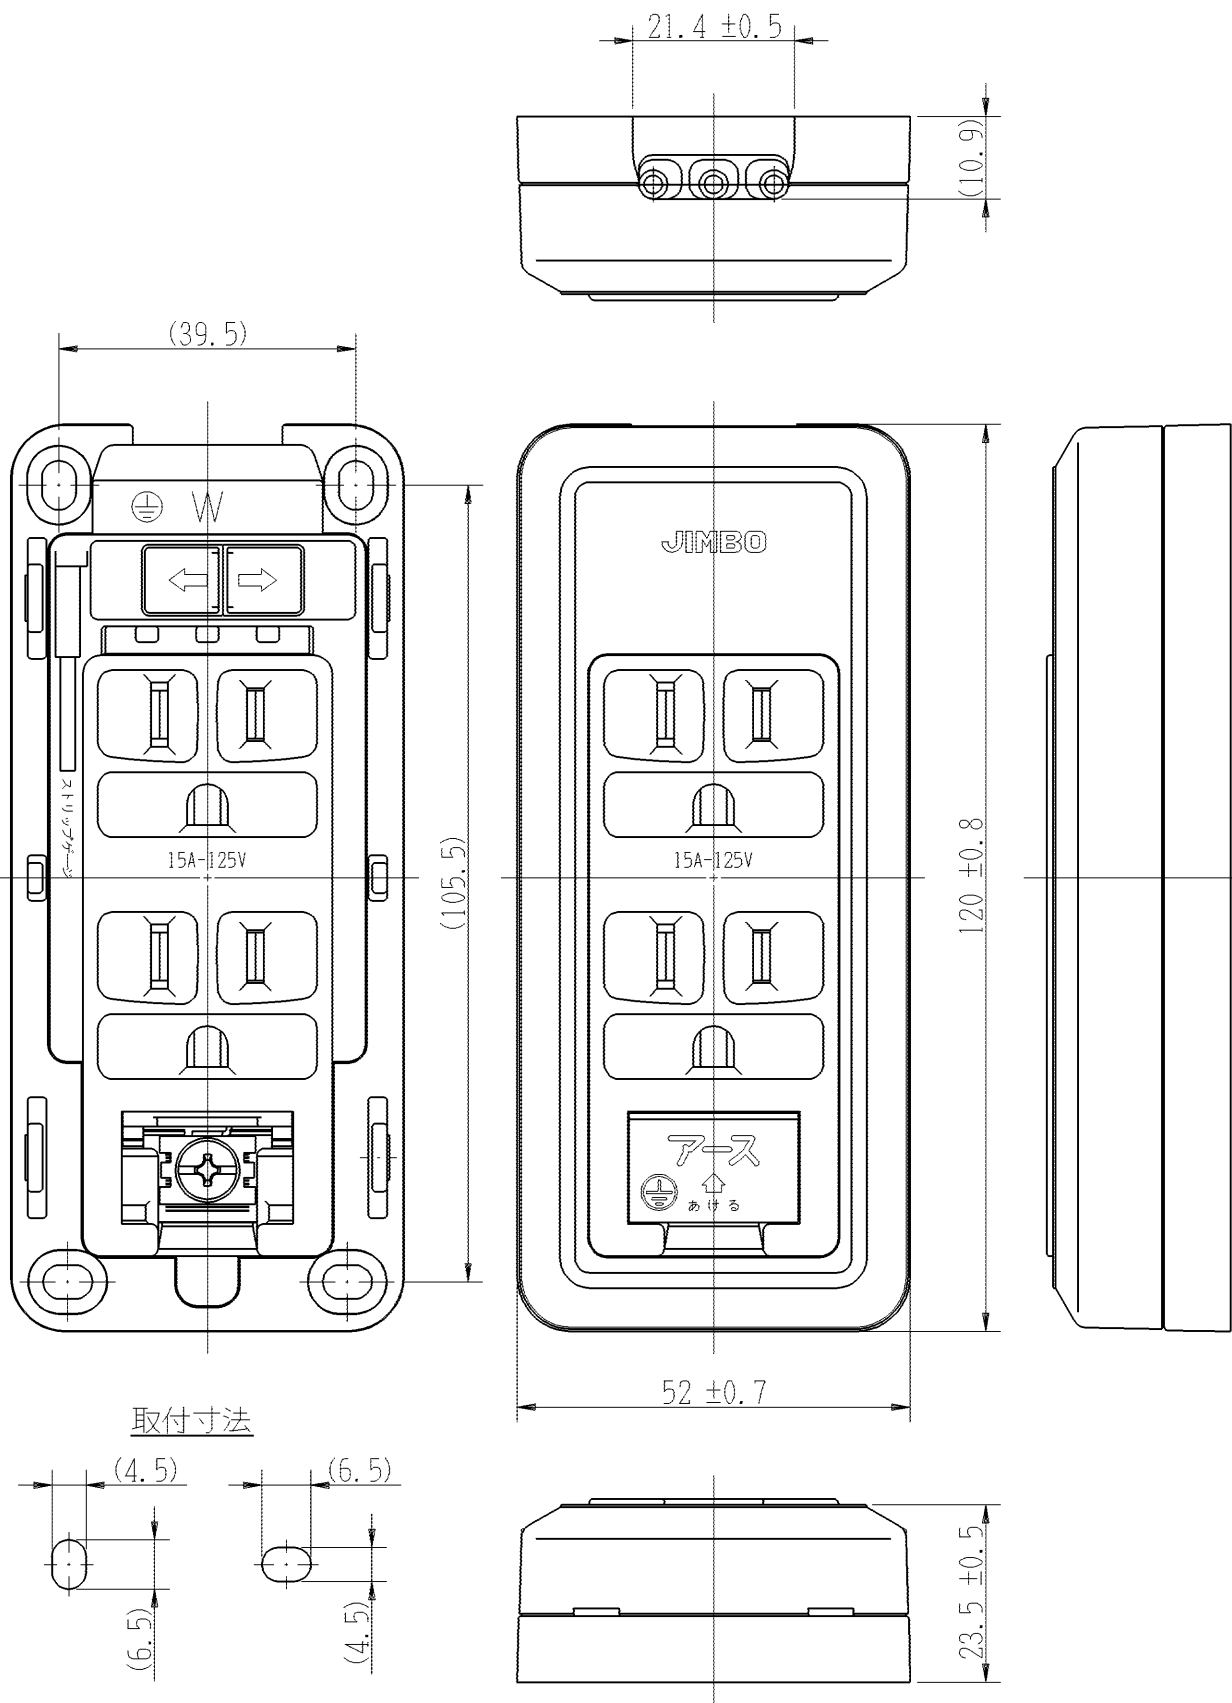

製 番	CS-55GE	製 品 名	露出アースターミナル付 接地ダブルコンセント	特定電気用品
			2極接地極付 15A-125V	第三角法

※仕様及び外観は商品改良のため、予告なく変更することがありますのでご了承ください。

作  
成

平成20年03月18日

神保電器株式会社