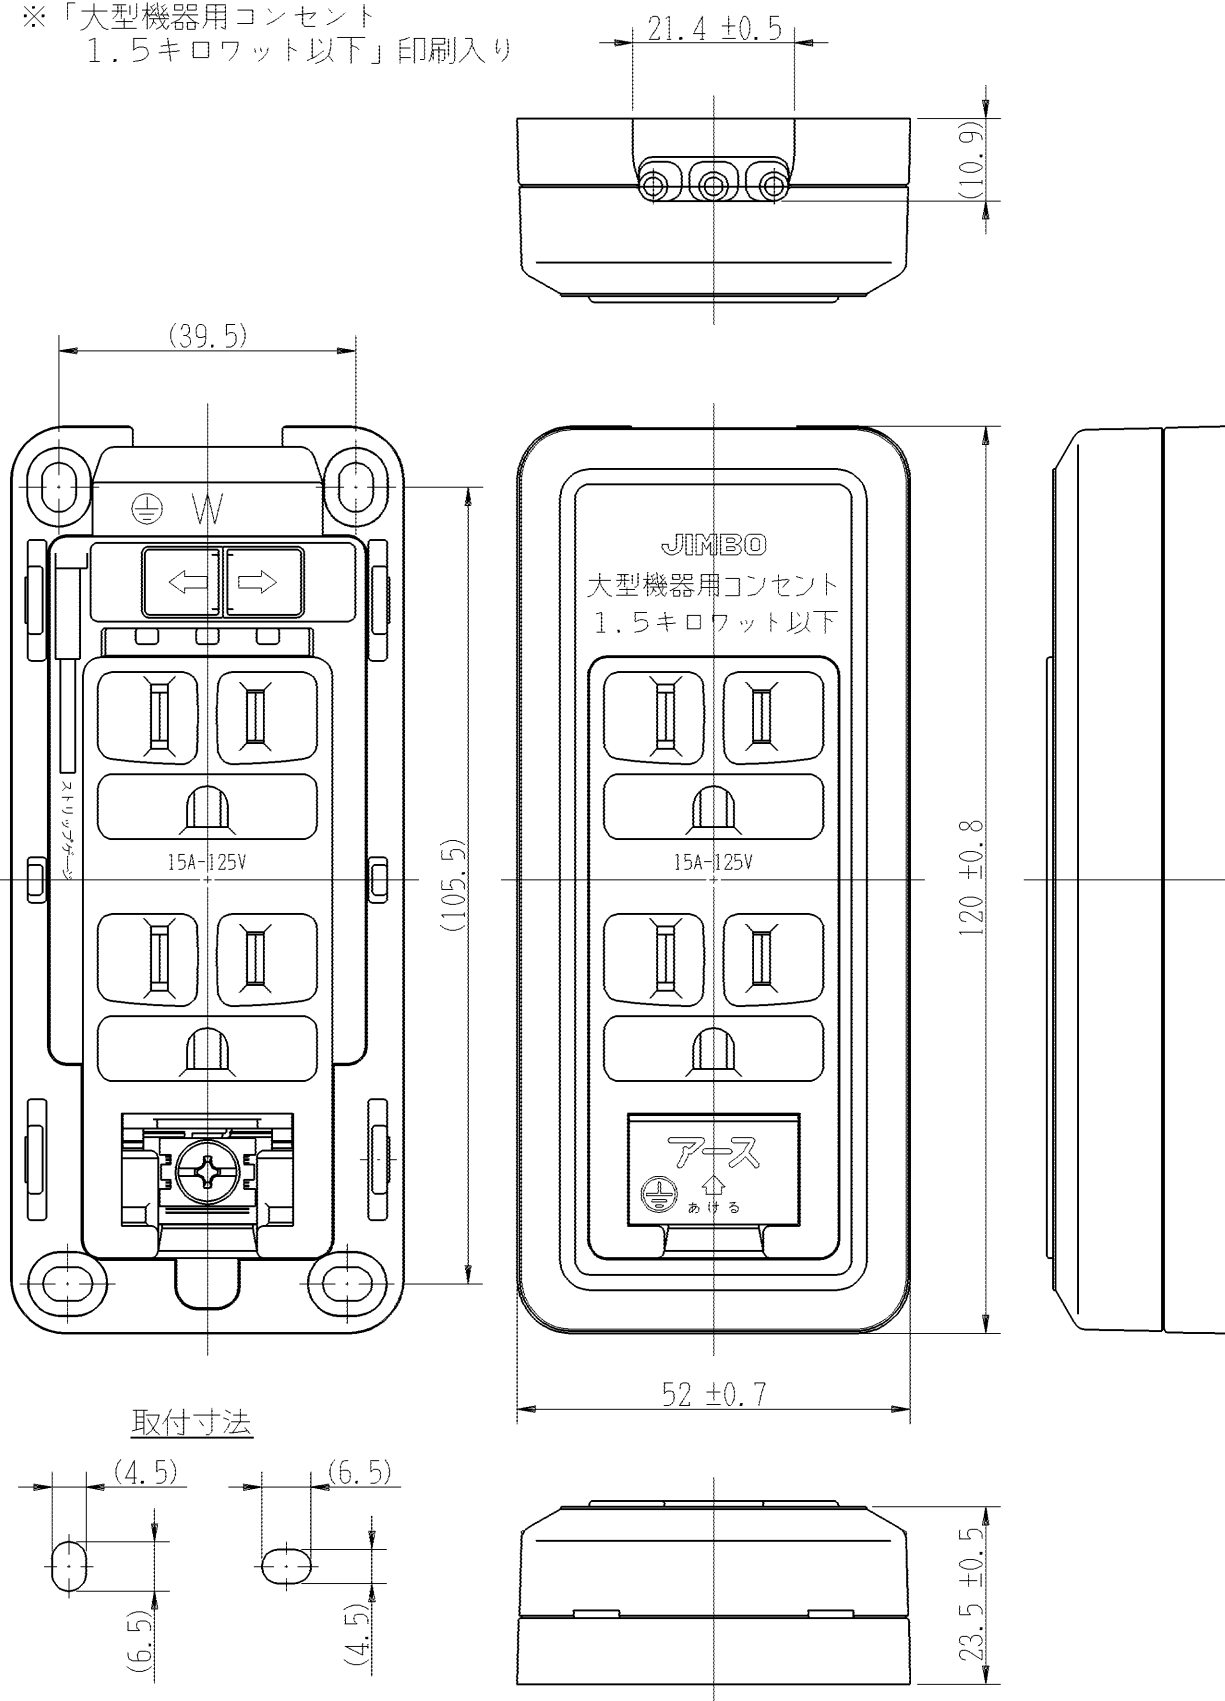

製 番	CS-55GE -LC2	製 品 名	露出アースターミナル付 接地ダブルコンセント	特定電気用品
			2極接地極付 15A-125V	第三角法

※「大型機器用コンセント
1.5キロワット以下」印刷入り

※仕様及び外観は商品改良のため、予告なく変更することがありますのでご了承ください。

作
成

平成21年01月19日

神保電器株式会社