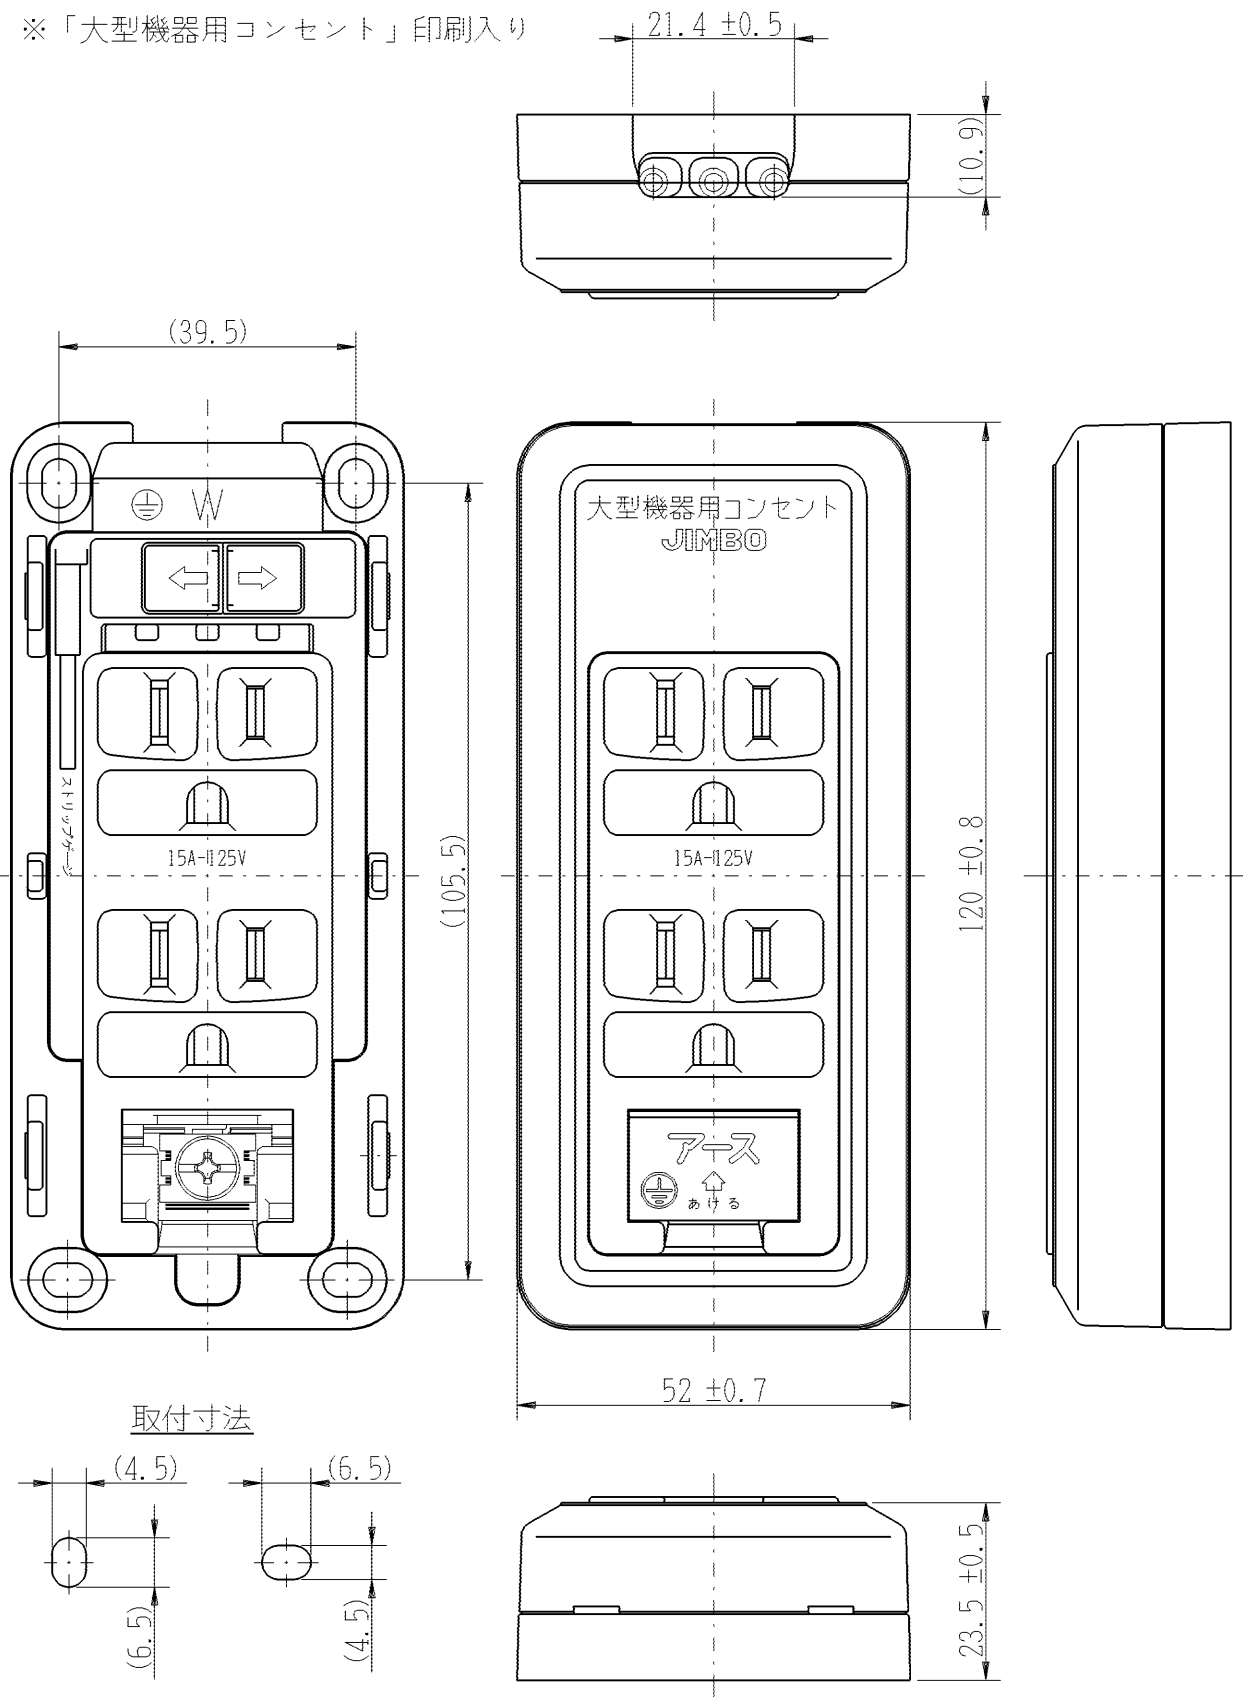

製 番	CS-55GE-LC	製 品 名	露出アースターミナル付 接地ダブルコンセント	特定電気用品
			2極接地極付 15A-125V	第三角法

※「大型機器用コンセント」印刷入り

※仕様及び外観は商品改良のため、予告なく変更することがありますのでご了承ください。

作  
成

平成20年03月18日

神保電器株式会社