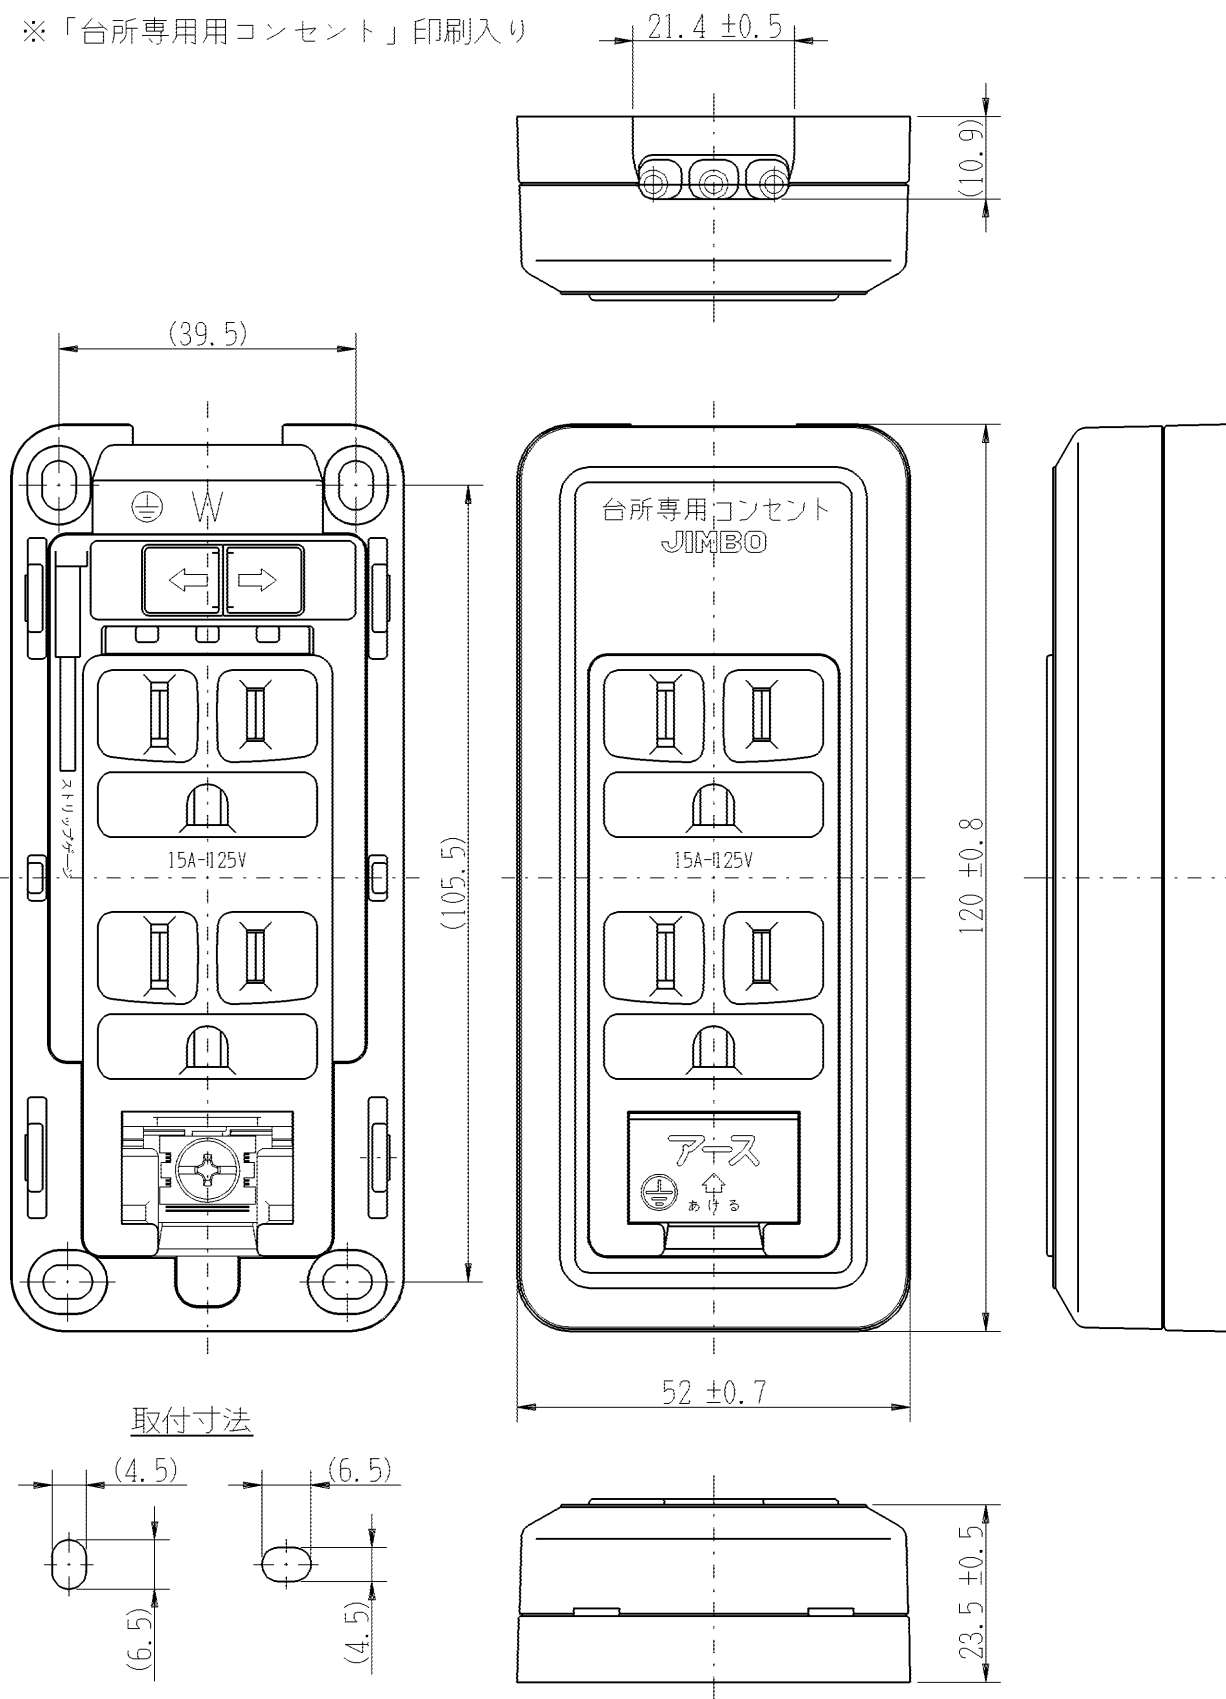

製 番	CS-55GE-DC	製 品 名	露出アースターミナル付	特定電気用品
			接地ダブルコンセント	
			2極接地極付 15A-125V	第三角法

※「台所専用コンセント」印刷入り

※仕様及び外観は商品改良のため、予告なく変更することがありますのでご了承ください。

作
成

平成22年12月02日

神保電器株式会社