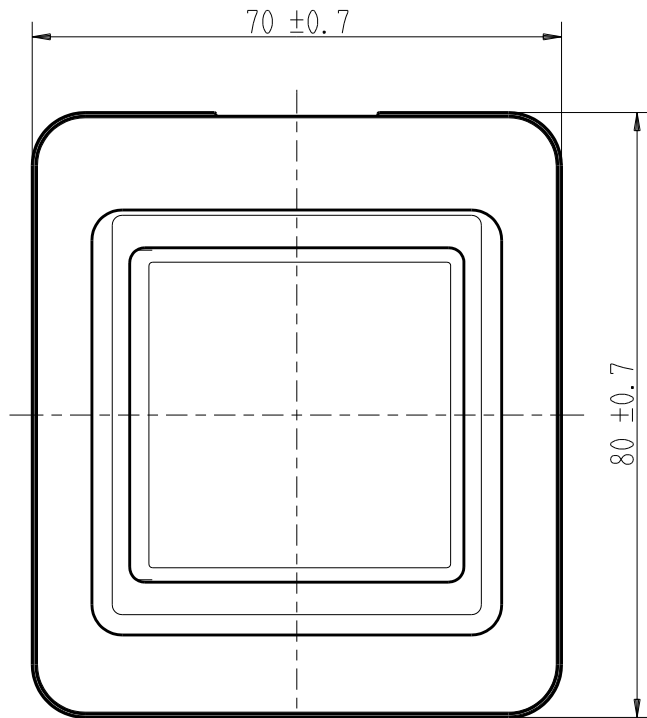

製 番	CS-3	製 品 名	ワイドハンドル形 露出スイッチ	特定電気用品
			単極 3路 15A-300V	第三角法

**製造中止**

2022年09月30日

※ 仕様及び外観は商品改良のため、予告なく変更する事がありますので、都度、最新版をご確認ください。

作 成	2016年04月04日	 神保電器株式会社
--------	-------------	--