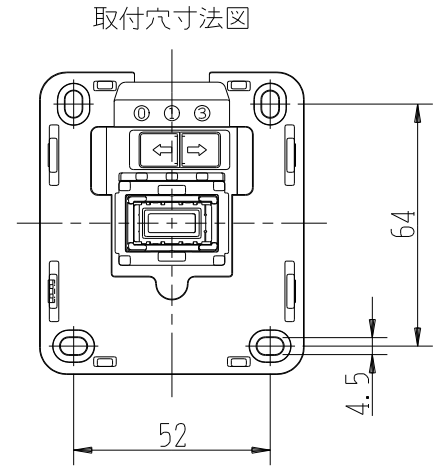

製 番	CS-3	製 品 名	ワイドハンドル形 露出スイッチ	特定電気用品
			単極 3路 15A-300V	第三角法

**製造中止**

2022年09月30日

※ 仕様及び外観は商品改良のため、予告なく変更する事がありますので、都度、最新版をご確認ください。

作 成	2016年04月04日	 神保電器株式会社
--------	-------------	--