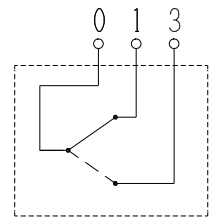

製 番	CS-3	製 品 名	ワイドハンドル形 露出スイッチ	特定電気用品
			単極 3路 15A-300V	第三角法

**製造中止**

2022年09月30日

※ 仕様及び外観は商品改良のため、予告なく変更する事がありますので、都度、最新版をご確認ください。

作 成	2016年04月04日	 神保電器株式会社
--------	-------------	--