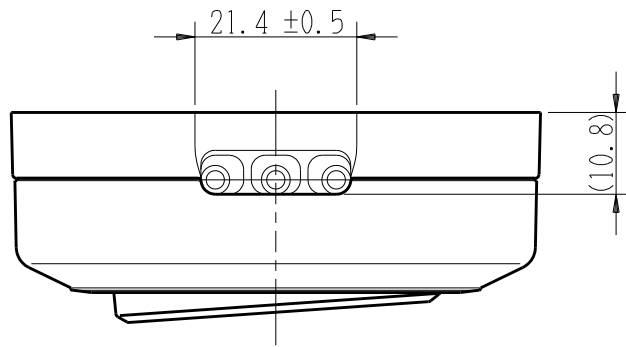

製 番	CS-3	製 品 名	ワイドハンドル形 露出スイッチ	特定電気用品
			単極 3路 15A-300V	第三角法

**製造中止**

2022年09月30日

※ 仕様及び外観は商品改良のため、予告なく変更する事がありますので、都度、最新版をご確認ください。

作 成	2016年04月04日	 神保電器株式会社
--------	-------------	--