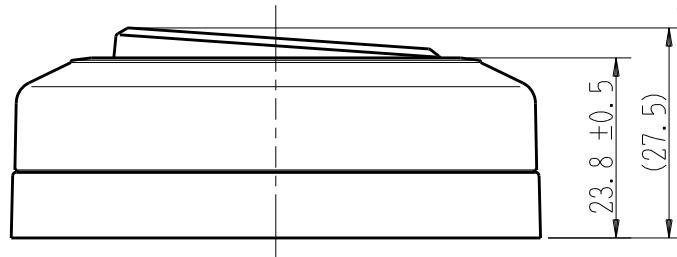

製 番	CS-3	製 品 名	ワイドハンドル形 露出スイッチ	特定電気用品
			単極 3路 15A-300V	第三角法

**製造中止**

2022年09月30日

※ 仕様及び外観は商品改良のため、予告なく変更する事がありますので、都度、最新版をご確認ください。

作 成	2016年04月04日	 神保電器株式会社
--------	-------------	--