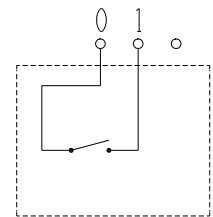

製 番	CS-1D	製 品 名	ワイドハンドル形 露出スイッチ	特定電気用品
			単極片切 15A-300V	第三角法

※ 下方電線接続用

取付穴寸法図

製造中止

2022年09月30日

※ 仕様及び外観は商品改良のため、予告なく変更する事がありますので、都度、最新版をご確認ください。

作 成	2016年04月04日	神保電器株式会社
--------	-------------	----------