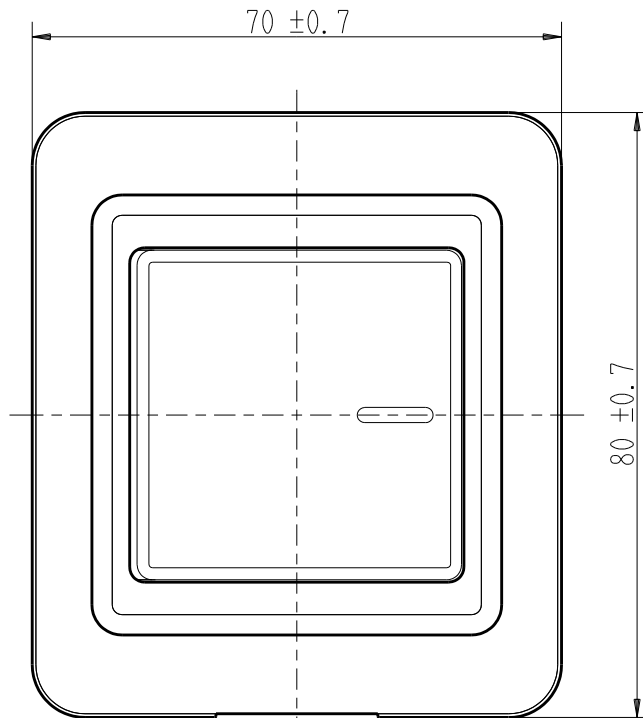

製 番	CS-1D	製 品 名	ワイドハンドル形 露出スイッチ	特定電気用品
			単極片切 15A-300V	第三角法

※ 下方電線接続用

取付穴寸法図

製造中止

2022年09月30日

※ 仕様及び外観は商品改良のため、予告なく変更する事がありますので、都度、最新版をご確認ください。

作 成	2016年04月04日	神保電器株式会社
--------	-------------	----------