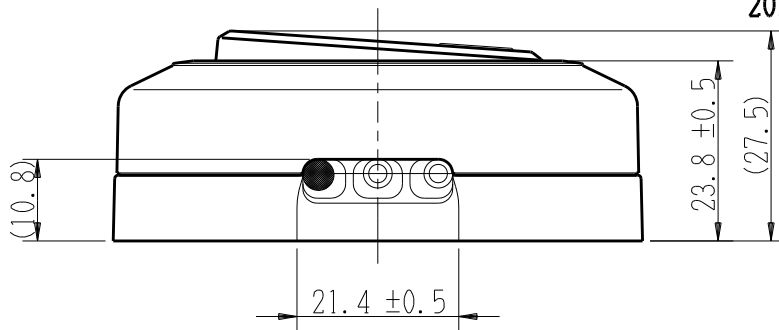

製 番	CS-1D	製 品 名	ワイドハンドル形 露出スイッチ	特定電気用品
			単極片切 15A-300V	第三角法

※ 下方電線接続用

取付穴寸法図

製造中止

2022年09月30日

※ 仕様及び外観は商品改良のため、予告なく変更する事がありますので、都度、最新版をご確認ください。

作 成	2016年04月04日	神保電器株式会社
--------	-------------	----------