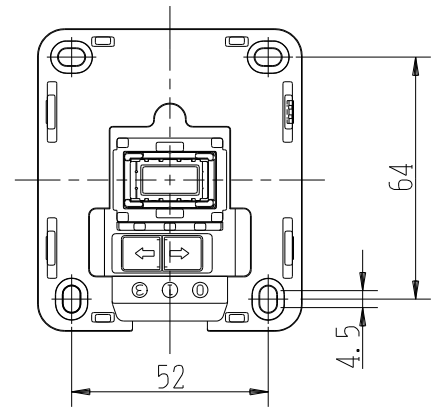

製 番	CS-1D	製 品 名	ワイドハンドル形 露出スイッチ	特定電気用品
			単極片切 15A-300V	第三角法

※ 下方電線接続用

取付穴寸法図

製造中止

2022年09月30日

※ 仕様及び外観は商品改良のため、予告なく変更する事がありますので、都度、最新版をご確認ください。

作 成	2016年04月04日	神保電器株式会社
--------	-------------	----------