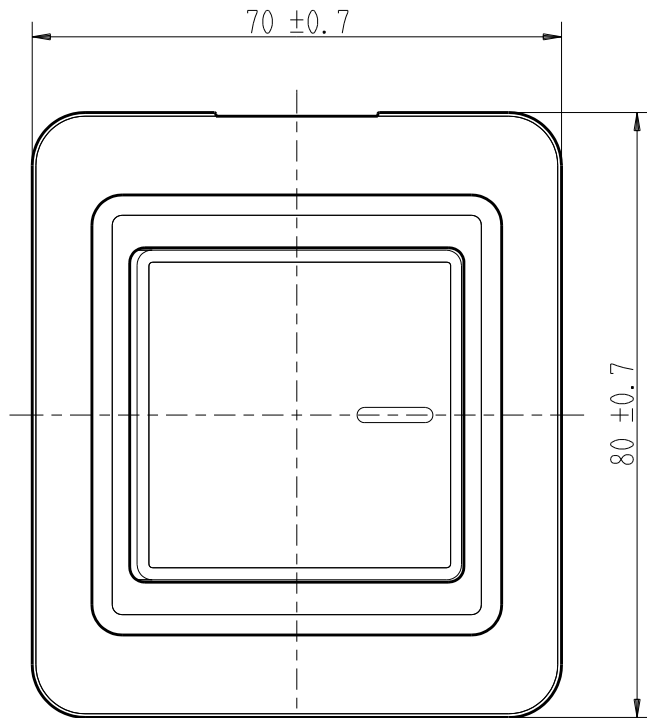

製 番	CS-1	製 品 名	ワイドハンドル形 露出スイッチ	特定電気用品
			単極片切 15A-300V	第三角法

製造中止

2022年09月30日

※ 仕様及び外観は商品改良のため、予告なく変更する事がありますので、都度、最新版をご確認ください。

作 成	2016年04月04日	 神保電器株式会社
--------	-------------	--