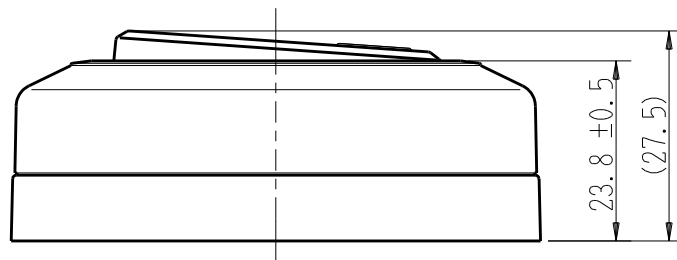

製 番	CS-1	製 品 名	ワイドハンドル形 露出スイッチ	特定電気用品
			単極片切 15A-300V	第三角法

製造中止

2022年09月30日

※ 仕様及び外観は商品改良のため、予告なく変更する事がありますので、都度、最新版をご確認ください。

作 成	2016年04月04日	 神保電器株式会社
--------	-------------	--