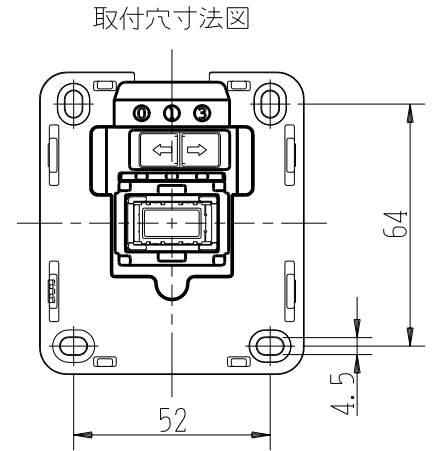

製 番	CS-1	製 品 名	ワイドハンドル形 露出スイッチ	特定電気用品
			単極片切 15A-300V	第三角法

製造中止

2022年09月30日

※ 仕様及び外観は商品改良のため、予告なく変更する事がありますので、都度、最新版をご確認ください。

作 成	2016年04月04日	 神保電器株式会社
--------	-------------	--