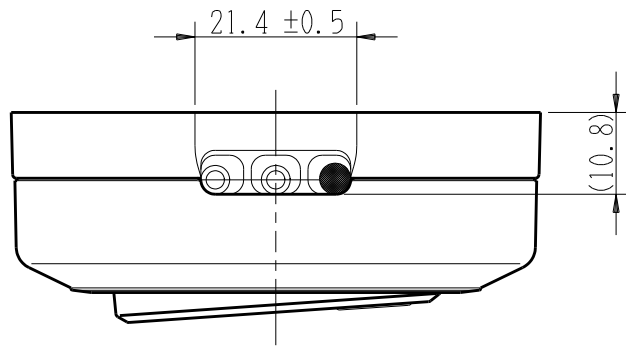

製 番	CS-1	製 品 名	ワイドハンドル形 露出スイッチ	特定電気用品
			単極片切 15A-300V	第三角法

製造中止

2022年09月30日

※ 仕様及び外観は商品改良のため、予告なく変更する事がありますので、都度、最新版をご確認ください。

作 成	2016年04月04日	 神保電器株式会社
--------	-------------	--