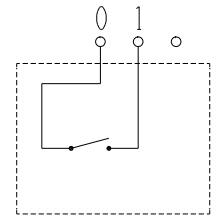

製 番	CS-1	製 品 名	ワイドハンドル形 露出スイッチ	特定電気用品
			単極片切 15A-300V	第三角法

製造中止

2022年09月30日

※ 仕様及び外観は商品改良のため、予告なく変更する事がありますので、都度、最新版をご確認ください。

作 成	2016年04月04日	 神保電器株式会社
--------	-------------	--