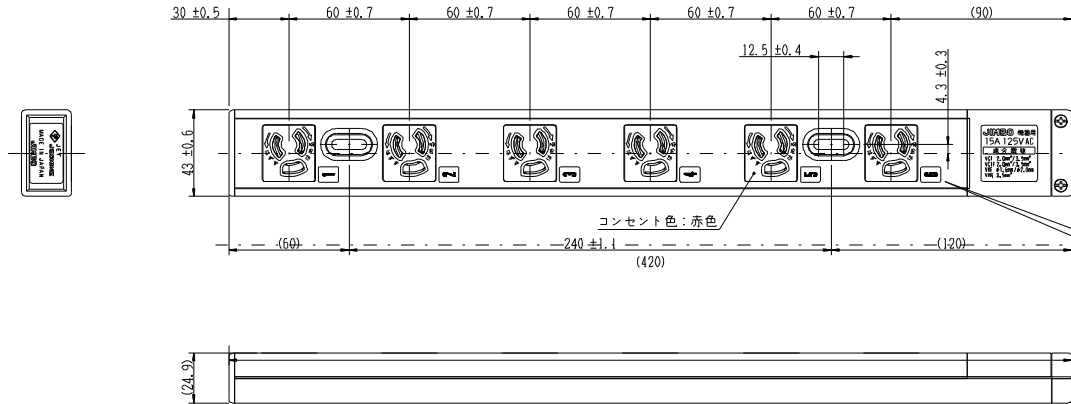

CRL-N1506R	ラック用抜止6口コンセント	機 器 用
	抜止形2極接地極付 15A-125V	特定電気用品
番号表示:シール貼付タイプ	番号入り/コードなし コンセント色:赤色	第三角法

●番号シール貼付  
(コード口側より、6,5,4,3,2,1)

●電源接続カバーを外した状態

- 適合電線:
- VCT 3×2.0mm<sup>2</sup>
  - VCT 3×3.5mm<sup>2</sup>
  - VC TF 3×2.0mm<sup>2</sup>
  - VC TF 3×3.5mm<sup>2</sup>
  - VVF 3×1.6mm
  - VVF 3×2.0mm
  - VVR 3×3.5mm<sup>2</sup>

●電線加工寸法(推奨値)

適合する圧着端子をかきめてネジ止めしてください。

- 端子ネジ:呼び5  
締付トルク 15 kgf・cm
- 取付ネジ:呼び5 長さ15mm以上  
使用中ガタつきや変形が生じないように、  
取付穴でバランス良く確実に固定してください。

●プラグ挿入位置  
著しく外れた位置で抜き  
差ししないでください。

\*仕様及び外観は商品改良のため、予告なく変更する事がありますので、都度、最新版をご確認ください。