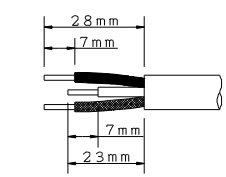

CRL-N1506R	ラック用抜止6口コンセント	機 器 用
	抜止形2極接地極付 15A-125V	特定電気用品
番号表示:シール貼付タイプ	番号入り/コードなし コンセント色:赤色	第三角法

●番号シール貼付  
(コード口側より、6,5,4,3,2,1)

●電源接続カバーを外した状態

- 適合電線:
- VCT 3×2.0mm<sup>2</sup>
  - VCT 3×3.5mm<sup>2</sup>
  - VC TF 3×2.0mm<sup>2</sup>
  - VC TF 3×3.5mm<sup>2</sup>
  - VVF 3×1.6mm
  - VVF 3×2.0mm
  - VVR 3×3.5mm<sup>2</sup>

●電線加工寸法(推奨値)

適合する圧着端子をかきめてネジ止めしてください。

- 端子ネジ:呼び5  
締付トルク 15 kgf・cm
- 取付ネジ:呼び5 長さ15mm以上  
使用中ガタつきや変形が生じないように、  
取付穴でバランス良く確実に固定してください。

●プラグ挿入位置  
著しく外れた位置で抜き  
差ししないでください。

\*仕様及び外観は商品改良のため、予告なく変更する事がありますので、都度、最新版をご確認ください。