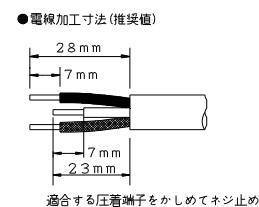

CRL-C3020-2D	ラック用 20+2口コンセント	機器用
	2極接地極付 30A-250V	特定電気用品
	コードなし	第三角法

●電源接続カバーを外した状態

- 適合電線：VCT 3×5.5mm<sup>2</sup>  
VVR 3×5.5mm<sup>2</sup>  
VVR 3×φ2.6mm

- 端子ネジ：呼び5  
締付トルク 1.5 kgf・cm
- 取付ネジ：呼び5 長さ15mm以上  
使用中ガタつきや変形が生じないように、  
取付穴でバランス良く確実に固定してください。