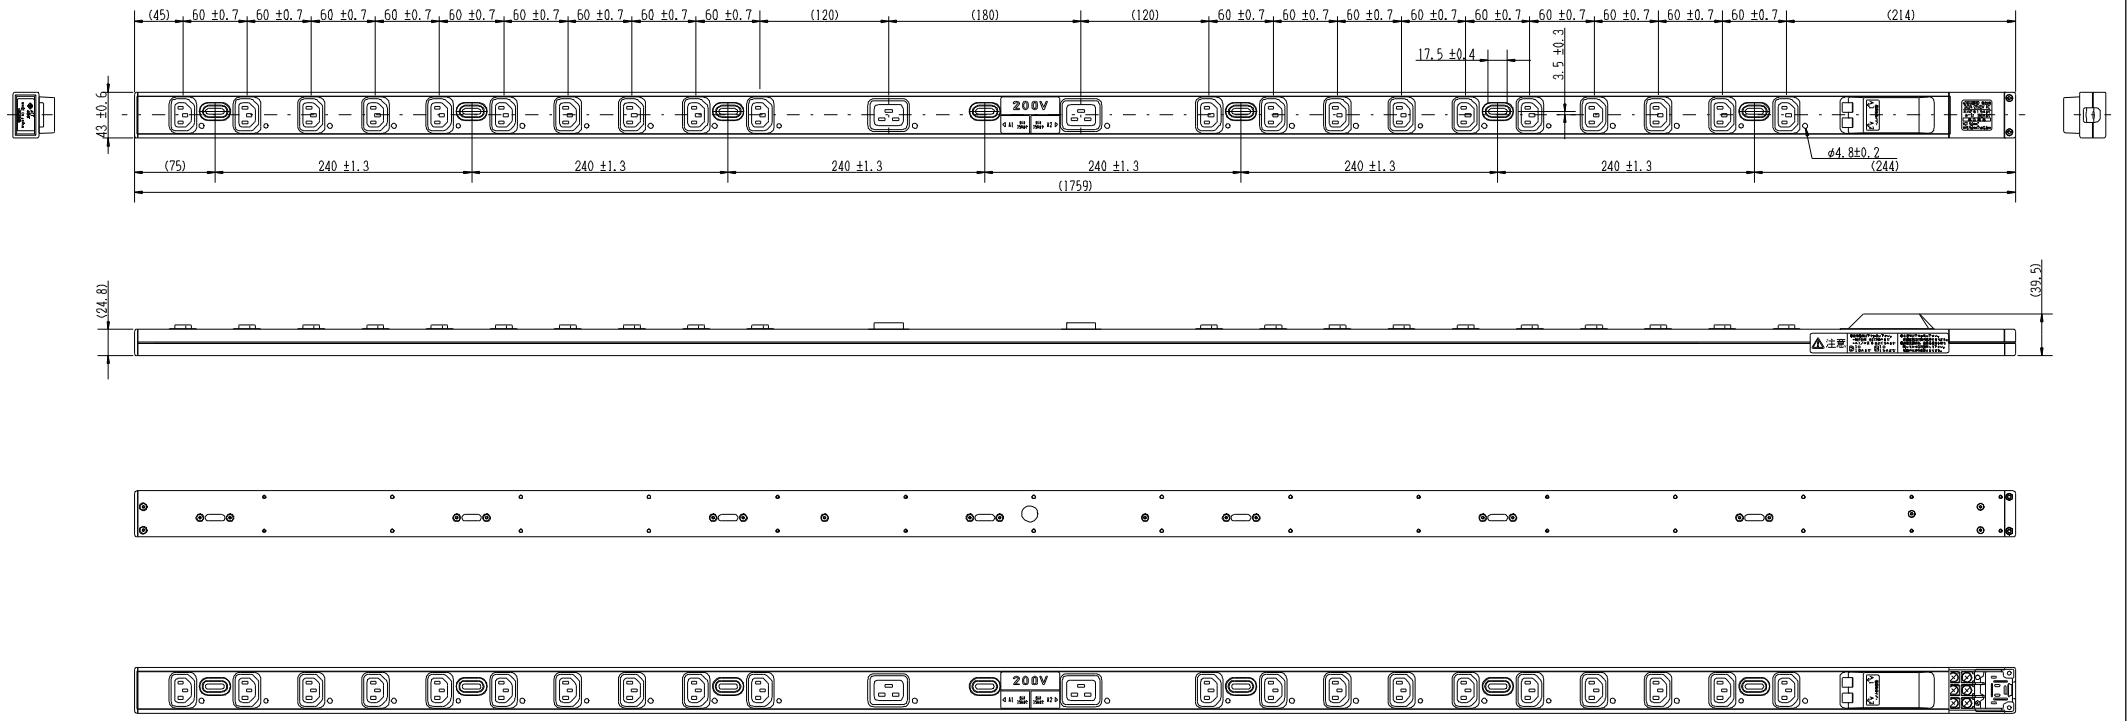

CRL-C3020-2D	ラック用 20+2口コンセント	機器用
	2極接地極付 30A-250V	特定電気用品
	コードなし	第三角法

●電源接続カバーを外した状態

- 適合電線：VCT 3×5.5mm<sup>2</sup>  
VVR 3×5.5mm<sup>2</sup>  
VVR 3×φ2.6mm

- 端子ネジ：呼び5  
締付トルク 1.5 kgf・cm
- 取付ネジ：呼び5 長さ15mm以上  
使用中ガタつきや変形が生じないように、  
取付穴でバランス良く確実に固定してください。