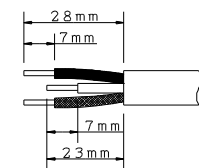

CRL-2024R	ラック用抜き24口コンセント	機 器 用
	抜き形2極接地極付 20A-125V (・コネクタ1口:15Aまで ・合 計:20Aまで)	特定電気用品
	コードなし コンセント色:赤色	第三角法

●電源接続カバーを外した状態

●プラグ挿抜位置

著しく外れた位置で抜き差ししないでください。

●電線加工寸法(推奨値)

適合する圧着端子をかきめてネジ止めしてください。

- 適合電線: VCT 3×3.5mm²
VCT 3×5.5mm²
VCTF 3×3.5mm²
VVF 3×2.0mm²
VVR 3×3.5mm²
3×5.5mm²
3×φ2.6mm

- 端子ネジ:呼び5
締付トルク 15 kgf・cm

- 取付ネジ:呼び5 長さ15mm以上

使用中ガタつきや変形が生じないように、取付穴でバランス良く確実に固定してください。

*仕様及び外観は商品改良のため、予告なく変更する事がありますので、都度、最新版をご確認ください。