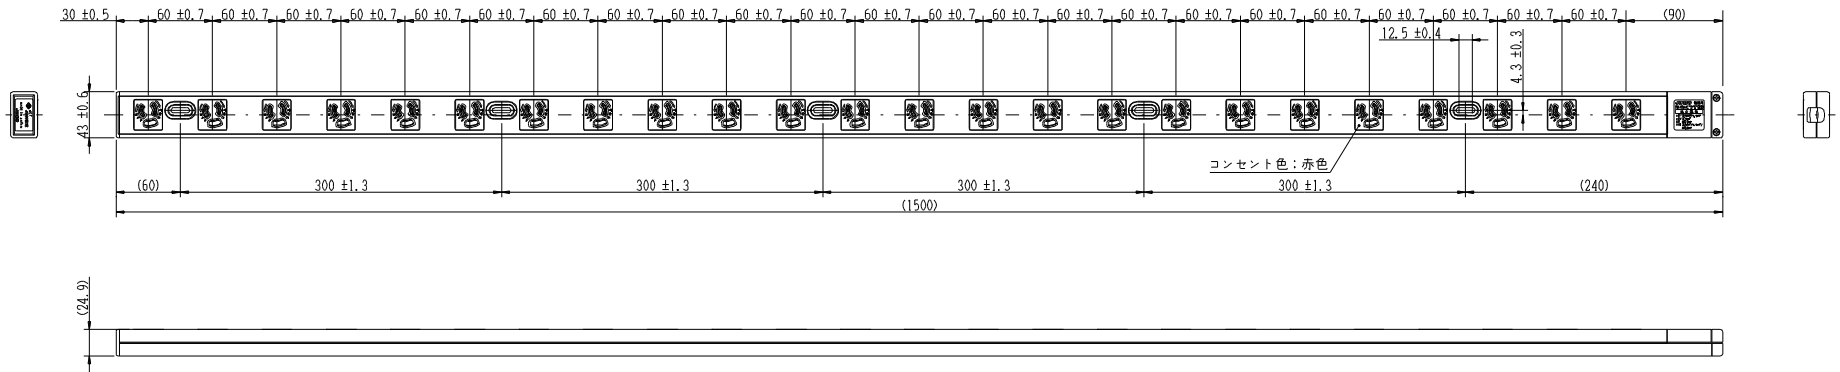

CRL-2024R	ラック用抜き24口コンセント	機 器 用
	抜き形2極接地極付 20A-125V (・コネクタ1口:15Aまで ・合 計:20Aまで)	特定電気用品
	コードなし コンセント色:赤色	第三角法

●電源接続カバーを外した状態

●プラグ挿抜位置

著しく外れた位置で抜き差ししないでください。

●電線加工寸法(推奨値)

適合する圧着端子をかきめてネジ止めしてください。

- 適合電線: VCT 3×3.5mm²
VCT 3×5.5mm²
VCTF 3×3.5mm²
VVF 3×2.0mm²
VVR 3×3.5mm²
3×5.5mm²
3×φ2.6mm

- 端子ネジ:呼び5
締付トルク 15 kgf・cm

- 取付ネジ:呼び5 長さ15mm以上

使用中ガタつきや変形が生じないように、取付穴でバランス良く確実に固定してください。

*仕様及び外観は商品改良のため、予告なく変更する事がありますので、都度、最新版をご確認ください。