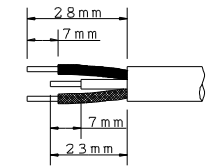

CRL-2024BS	ラック用ブレーカ付き抜止24口コンセント	機器用
	抜止形2極接地極付 20A-125V (・コンセント1口:15Aまで ・各計:20Aまで)	特定電気用品
	コードなし	第三角法

●電源接続カバー及びブレーカカバーを外した状態

- ブレーカ: 2P2E/20A
- 適合電線: VCT 3×3.5mm<sup>2</sup>  
VCT 3×5.5mm<sup>2</sup>  
VCTF 3×3.5mm<sup>2</sup>  
VVF 3×2.0mm<sup>2</sup>  
VVR 3×3.5mm<sup>2</sup>  
3×5.5mm<sup>2</sup>  
3×2.6mm<sup>2</sup>

●端子ネジ: 呼び5  
締付トルク 15 kgf・cm

●取付ネジ: 呼び5 長さ15mm以上

●プラグ挿抜位置  
著しく外れた位置で抜き差ししないでください。

適合する圧着端子をかきめてネジ止めしてください。

使用中ガタつきや変形が生じないように、取付穴でバランス良く確実に固定してください。

\* 仕様及び外観は商品改良のため、予告なく変更する事がありますので、都度、最新版をご確認ください。