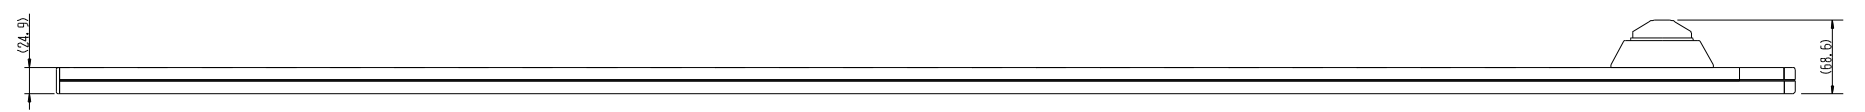

CRL-2024BS	ラック用ブレーカ付き抜止24口コンセント	機器用
	抜止形2極接地極付 20A-125V (・コンセント1口:15Aまで ・各計:20Aまで)	特定電気用品
	コードなし	第三角法

●電源接続カバー及びブレーカカバーを外した状態

- ブレーカ: 2P2E/20A
- 適合電線: VCT 3×3.5mm<sup>2</sup>  
VCT 3×5.5mm<sup>2</sup>  
VCTF 3×3.5mm<sup>2</sup>  
VVF 3×2.0mm<sup>2</sup>  
VVR 3×3.5mm<sup>2</sup>  
3×5.5mm<sup>2</sup>  
3×2.6mm<sup>2</sup>

●端子ネジ: 呼び5  
締付トルク 15 kgf・cm

●取付ネジ: 呼び5 長さ15mm以上

●プラグ挿抜位置  
著しく外れた位置で抜き差ししないでください。

適合する圧着端子をかきめてネジ止めしてください。

使用中ガタつきや変形が生じないように、取付穴でバランス良く確実に固定してください。

\* 仕様及び外観は商品改良のため、予告なく変更する事がありますので、都度、最新版をご確認ください。