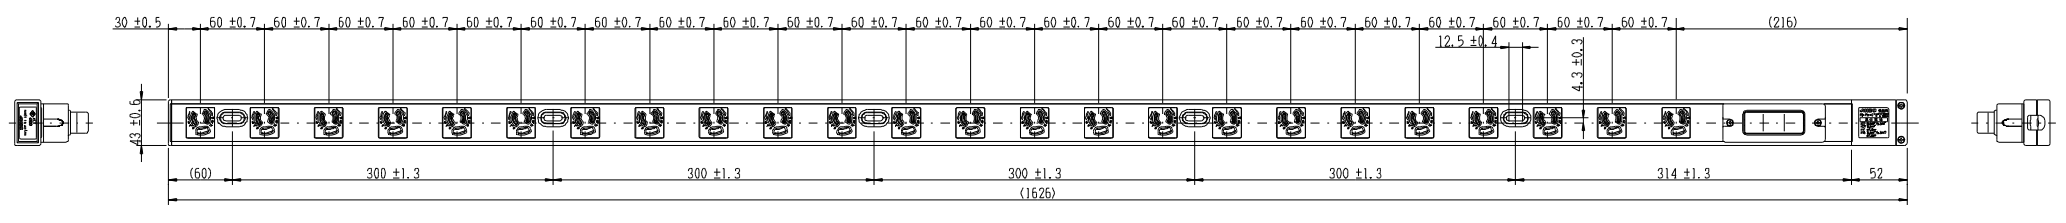

CRL-2024BS	ラック用ブレーカ付き抜止24口コンセント	機器用
	抜止形2極接地極付 20A-125V (・コンセント1口:15Aまで ・各計:20Aまで)	特定電気用品
	コードなし	第三角法

●電源接続カバー及びブレーカカバーを外した状態

- ブレーカ: 2P2E/20A
- 適合電線: VCT 3×3.5mm<sup>2</sup>  
VCT 3×5.5mm<sup>2</sup>  
VCTF 3×3.5mm<sup>2</sup>  
VVF 3×2.0mm<sup>2</sup>  
VVR 3×3.5mm<sup>2</sup>  
3×5.5mm<sup>2</sup>  
3×2.6mm<sup>2</sup>

●端子ネジ: 呼び5  
締付トルク 15 kgf・cm

●取付ネジ: 呼び5 長さ15mm以上

●プラグ挿抜位置  
著しく外れた位置で抜き差ししないでください。

適合する圧着端子をかきめてネジ止めしてください。

使用中ガタつきや変形が生じないように、取付穴でバランス良く確実に固定してください。

\* 仕様及び外観は商品改良のため、予告なく変更する事がありますので、都度、最新版をご確認ください。