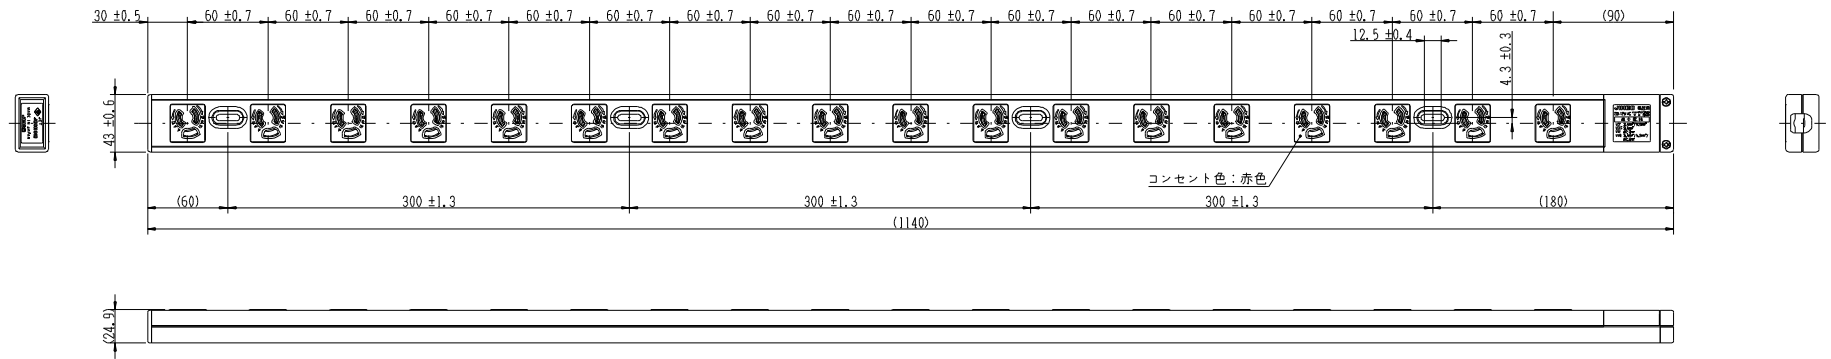

CRL-2018R	ラック用抜き18口コンセント	機 器 用
	抜き形2極接地極付 20A-125V (・コネク1口:15Aまで ・合 計:20Aまで)	特定電気用品
	コードなし コンセント色:赤色	第三角法

●電源接続カバーを外した状態

●プラグ挿抜位置
著しく外れた位置で抜き差ししないでください。

●電線加工寸法(推奨値)

適合する圧着端子をかきめてネジ止めしてください。

- 端子ネジ:呼び5
締付トルク 15 kgf・cm
- 取付ネジ:呼び5 長さ15mm以上

使用中ガタつきや変形が生じないように、
取付穴でバランス良く確実に固定してください。

- 適合電線: VCT 3×3.5mm²
VCT 3×5.5mm²
VCTF 3×3.5mm²
VVF 3×2.0mm²
VVR 3×3.5mm²
3×5.5mm²
3×φ2.6mm

*仕様及び外観は商品改良のため、予告なく変更する事がありますので、都度、最新版をご確認ください。