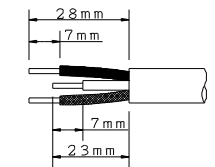

CRL-2018R	ラック用抜き18口コンセント	機 器 用
	抜き形2極接地極付 20A-125V (・コネク1口:15Aまで ・合 計:20Aまで)	特定電気用品
	コードなし コンセント色:赤色	第三角法

●電源接続カバーを外した状態

●プラグ挿抜位置
著しく外れた位置で抜き差ししないでください。

●電線加工寸法(推奨値)

適合する圧着端子をかきめてネジ止めしてください。

- 端子ネジ:呼び5
締付トルク 15 kgf・cm
- 取付ネジ:呼び5 長さ15mm以上

使用中ガタつきや変形が生じないように、
取付穴でバランス良く確実に固定してください。

- 適合電線: VCT 3×3.5mm²
VCT 3×5.5mm²
VCTF 3×3.5mm²
VVF 3×2.0mm²
VVR 3×3.5mm²
3×5.5mm²
3×φ2.6mm

*仕様及び外観は商品改良のため、予告なく変更する事がありますので、都度、最新版をご確認ください。