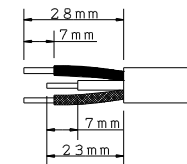

CRL-2018AL	ラック用電流計付き放止18口コンセント	機 器 用
	放止形2極接地極付 20A-125V (・コネク1口:15Aまで ・合 計:20Aまで)	特定電気用品
	電流計下付きタイプ コードなし	第三角法

●電源接続カバーを外した状態

●プラグ挿抜位置

著しく外れた位置で抜き差ししないでください。

- 適合電線: VCT 3×3.5mm²
VCT 3×5.5mm²
VCTF 3×3.5mm²
VVF 3×2.0mm²
VVR 3×3.5mm²
3×5.5mm²
3×φ2.6mm

電線加工寸法(推奨値)

適合する圧着端子をかきめてネジ止めしてください。

- 端子ネジ: 呼び5
締付トルク 1.5 kgf・cm
- 取付ネジ: 呼び5 長さ15mm以上

使用中ガタつきや変形が生じないように、取付穴でバランス良く確実に固定してください。

* 仕様及び外観は商品改良のため、予告なく変更する事がありますので、都度、最新版をご確認ください。