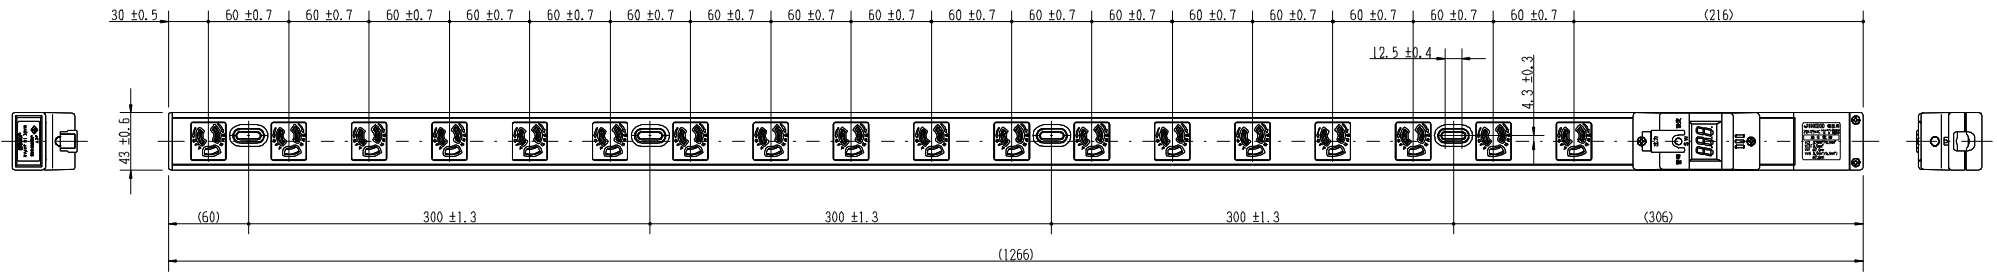

CRL-2018AL	ラック用電流計付き放止18口コンセント	機 器 用
	放止形2極接地極付 20A-125V (・コネク1口:15Aまで ・合 計:20Aまで)	特定電気用品
	電流計下付きタイプ コードなし	第三角法

●電源接続カバーを外した状態

●プラグ挿抜位置

著しく外れた位置で抜き差ししないでください。

- 適合電線: VCT 3×3.5mm²
VCT 3×5.5mm²
VCTF 3×3.5mm²
VVF 3×2.0mm²
VVR 3×3.5mm²
3×5.5mm²
3×φ2.6mm

電線加工寸法(推奨値)

適合する圧着端子をかきめてネジ止めしてください。

- 端子ネジ: 呼び5
締付トルク 1.5 kgf・cm
- 取付ネジ: 呼び5 長さ15mm以上

使用中ガタつきや変形が生じないように、取付穴でバランス良く確実に固定してください。

* 仕様及び外観は商品改良のため、予告なく変更する事がありますので、都度、最新版をご確認ください。