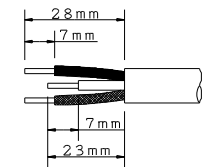

CRL-2012R	ラック用抜止12口コンセント	機 器 用
	抜止形2極接地極付 20A-125V (1コソケット1口:15Aまで (合計:20Aまで))	特定電気用品
	コードなし コンセント色:赤色	第三角法

●電源接続カバーを外した状態

●プラグ挿抜位置

著しく外れた位置で抜き差ししないでください。

●電線加工寸法(推奨値)

適合する圧着端子をかきつけてネジ止めしてください。

- 適合電線: VCT 3×3.5mm²
VCT 3×5.5mm²
VCTF 3×3.5mm²
VVF 3×2.0mm²
VVR 3×3.5mm²
3×5.5mm²
3×φ2.6mm

●端子ネジ:呼び5
締付トルク 1.5 kgf・cm

●取付ネジ:呼び5 長さ15mm以上

使用中がたつきや変形が生じないように、取付穴でバランス良く確実に固定してください。

*仕様及び外観は商品改良のため、予告なく変更する事がありますので、都度、最新版をご確認ください。