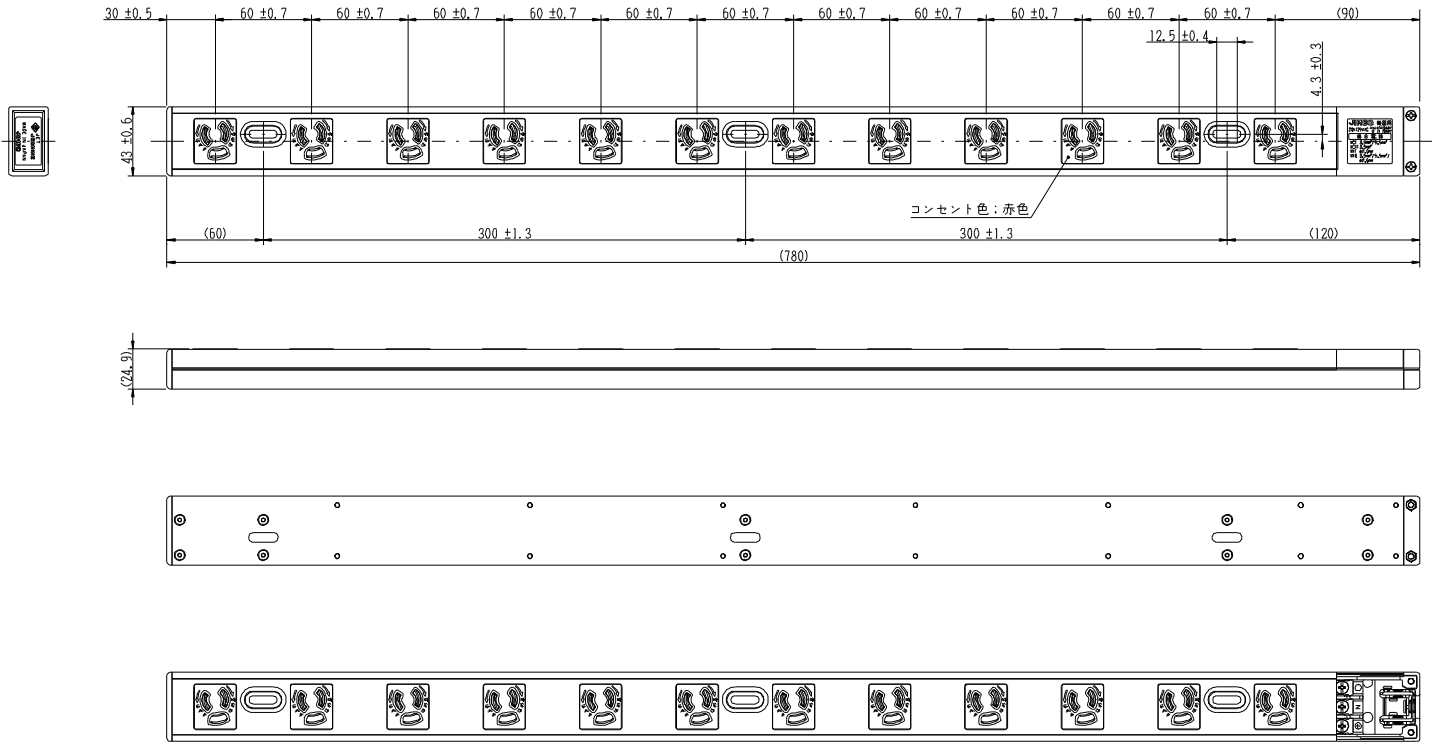

CRL-2012R	ラック用抜止12口コンセント	機 器 用
	抜止形2極接地極付 20A-125V (1コソケット1口:15Aまで (合計:20Aまで))	特定電気用品
	コードなし コンセント色:赤色	第三角法

●電源接続カバーを外した状態

●プラグ挿抜位置

著しく外れた位置で抜き差ししないでください。

●電線加工寸法(推奨値)

適合する圧着端子をかきつけてネジ止めしてください。

- 適合電線: VCT 3×3.5mm²
VCT 3×5.5mm²
VCTF 3×3.5mm²
VVF 3×2.0mm²
VVR 3×3.5mm²
3×5.5mm²
3×φ2.6mm

●端子ネジ:呼び5
締付トルク 1.5 kgf・cm

●取付ネジ:呼び5 長さ15mm以上

使用中がたつきや変形が生じないように、取付穴でバランス良く確実に固定してください。

*仕様及び外観は商品改良のため、予告なく変更する事がありますので、都度、最新版をご確認ください。