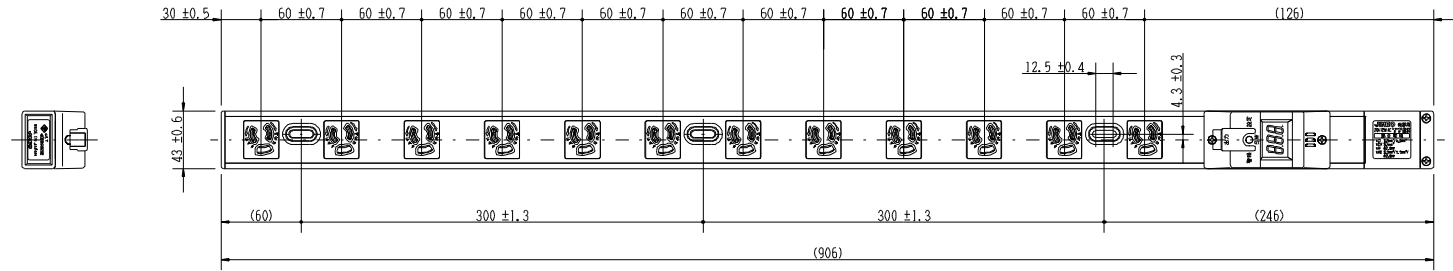

CRL-2012AL	ラック用電流計付き放止12口コンセント	機 器 用
	放止形2極接地極付 20A-125V (・20A/1口:15Aまで) (・合 計:20Aまで)	特定電気用品
	電流計下付きタイプ コードなし	第三角法

●電源接続カバーを外した状態

- 適合電線: VCT 3×3.5mm²
- VCT 3×5.5mm²
- VCTF 3×3.5mm²
- VVF 3×2.0mm
- VVR 3×3.5mm²
- 3×5.5mm²
- 3×φ2.6mm

●電線加工寸法(推奨値)

適合する圧着端子をかきつけてネジ止めしてください。

- 端子ネジ:呼び5
締付トルク 1.5 kgf・cm
- 取付ネジ:呼び5 長さ15mm以上

●プラグ挿抜位置

著しく外れた位置で抜き差ししないでください。

使用中がたつきや変形が生じないように、取付穴でバランス良く確実に固定してください。

※仕様及び外観は商品改良のため、予告なく変更する事がありますので、都度、最新版をご確認ください。