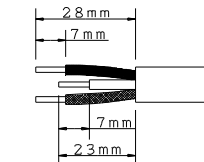

CRL-2012AL	ラック用電流計付き放止12口コンセント	機 器 用
	放止形2極接地極付 20A-125V (・20A/1口:15Aまで) (・合 計:20Aまで)	特定電気用品
	電流計下付きタイプ コードなし	第三角法

●電源接続カバーを外した状態

- 適合電線: VCT 3×3.5mm²
- VCT 3×5.5mm²
- VCTF 3×3.5mm²
- VVF 3×2.0mm
- VVR 3×3.5mm²
- 3×5.5mm²
- 3×φ2.6mm

●電線加工寸法(推奨値)

適合する圧着端子をかきつけてネジ止めしてください。

- 端子ネジ:呼び5
締付トルク 1.5 kgf・cm
- 取付ネジ:呼び5 長さ15mm以上

●プラグ挿抜位置

著しく外れた位置で抜き差ししないでください。

使用中がたつきや変形が生じないように、取付穴でバランス良く確実に固定してください。

※仕様及び外観は商品改良のため、予告なく変更する事がありますので、都度、最新版をご確認ください。