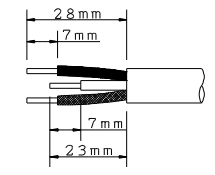

CRL-2008	ラック用抜止8口コンセント	機 器 用
	抜止形2極接地極付 20A-125V (・コネクタ1口：15Aまで) (・合 計：20Aまで)	特定電気用品
	コードなし	第三角法

●電源接続カバーを外した状態

- 適合電線：VCT 3×3.5mm²
VCTF 3×5.5mm²
VCTF 3×3.5mm²
VVF 3×2.0mm²
VVR 3×3.5mm²
3×5.5mm²
3×φ2.6mm

●電線加工寸法(推奨値)

適合する圧着端子をかましてネジ止めしてください。

- 端子ネジ：呼び5
締付トルク 1.5 kgf・cm
- 取付ネジ：呼び5 長さ15mm以上

使用中ガクつきや変形が生じないように、取付穴でバランス良く確実に固定してください。

●プラグ挿抜位置
著しく外れた位置で抜き差ししないでください。

*仕様及び外観は商品改良のため、予告なく変更する事がありますので、都度、最新版をご確認ください。