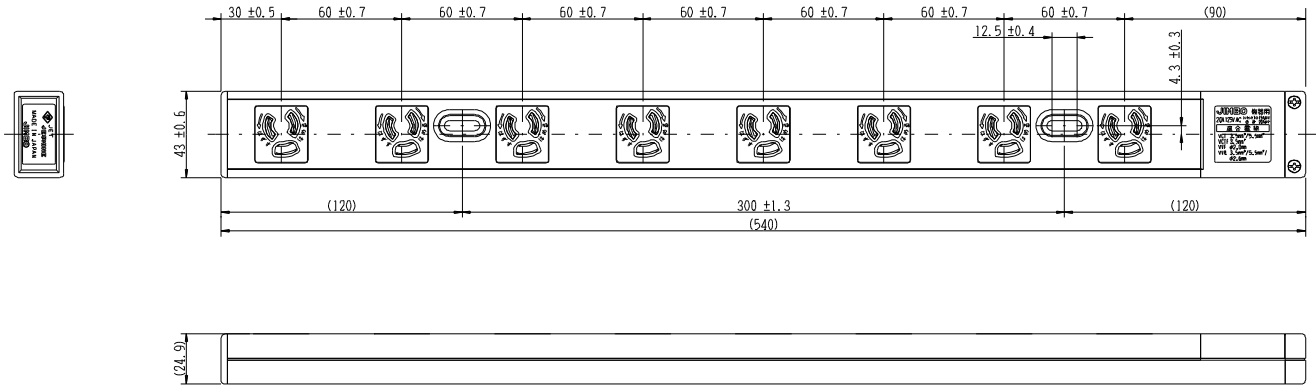

CRL-2008	ラック用抜止8口コンセント	機 器 用
	抜止形2極接地極付 20A-125V (・コネクタ1口：15Aまで) (・合 計：20Aまで)	特定電気用品
	コードなし	第三角法

●電源接続カバーを外した状態

- 適合電線：VCT 3×3.5mm²
VCTF 3×5.5mm²
VCTF 3×3.5mm²
VVF 3×2.0mm²
VVR 3×3.5mm²
3×5.5mm²
3×φ2.6mm

●電線加工寸法(推奨値)

適合する圧着端子をかましてネジ止めしてください。

- 端子ネジ：呼び5
締付トルク 1.5 kgf・cm
- 取付ネジ：呼び5 長さ15mm以上

使用中ガクつきや変形が生じないように、取付穴でバランス良く確実に固定してください。

●プラグ挿抜位置
著しく外れた位置で抜き差ししないでください。

*仕様及び外観は商品改良のため、予告なく変更する事がありますので、都度、最新版をご確認ください。