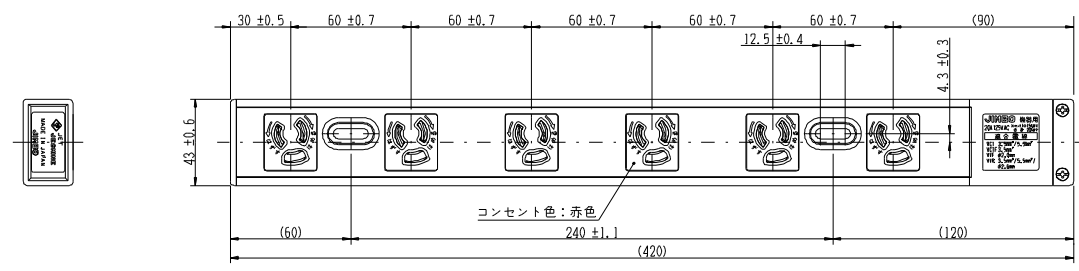

CRL-2006R	ラック用抜止6口コンセント	機 器 用
	抜止形2極接地極付 20A-125V (・コネク1口:15Aまで) (・合 計:20Aまで)	特定電気用品
	コードなし コンセント色:赤色	第三角法

●電源接続カバーを外した状態

- 適合電線: VCT 3×3.5mm²
VCT 3×5.5mm²
VCTF 3×3.5mm²
VVF 3×2.0mm²
VVR 3×3.5mm²
3×5.5mm²
3×φ2.6mm

●電線加工寸法(推奨値)

適合する圧着端子をかきめてネジ止めしてください。

- 端子ネジ:呼び5
締付トルク 1.5 kgf・cm
- 取付ネジ:呼び5 長さ15mm以上

使用中ガタつきや変形が生じないように、
取付穴でバランス良く確実に固定してください。

●プラグ挿抜位置
著しく外れた位置で抜き
差ししないでください。

*仕様及び外観は商品改良のため、予告なく変更する事がありますので、都度、最新版をご確認ください。