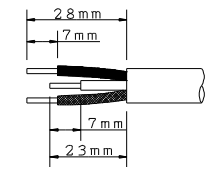

CRL-2006R	ラック用抜止6口コンセント	機 器 用
	抜止形2極接地極付 20A-125V (・コネク1口:15Aまで) (・合 計:20Aまで)	特定電気用品
	コードなし コンセント色:赤色	第三角法

●電源接続カバーを外した状態

- 適合電線: VCT 3×3.5mm²
VCT 3×5.5mm²
VCTF 3×3.5mm²
VVF 3×2.0mm²
VVR 3×3.5mm²
3×5.5mm²
3×φ2.6mm

●電線加工寸法(推奨値)

適合する圧着端子をかきめてネジ止めしてください。

- 端子ネジ:呼び5
締付トルク 1.5 kgf・cm
- 取付ネジ:呼び5 長さ15mm以上

使用中ガタつきや変形が生じないように、
取付穴でバランス良く確実に固定してください。

●プラグ挿抜位置
著しく外れた位置で抜き
差ししないでください。

*仕様及び外観は商品改良のため、予告なく変更する事がありますので、都度、最新版をご確認ください。