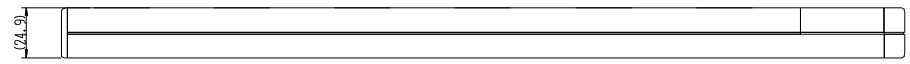

CRL-2006R	ラック用抜止6口コンセント	機 器 用
	抜止形2極接地極付 20A-125V (・コネク1口:15Aまで) (・合 計:20Aまで)	特定電気用品
	コードなし コンセント色:赤色	第三角法

●電源接続カバーを外した状態

- 適合電線: VCT 3×3.5mm²
VCT 3×5.5mm²
VCTF 3×3.5mm²
VVF 3×2.0mm²
VVR 3×3.5mm²
3×5.5mm²
3×φ2.6mm

●電線加工寸法(推奨値)

適合する圧着端子をかきめてネジ止めしてください。

- 端子ネジ:呼び5
締付トルク 1.5 kgf・cm
- 取付ネジ:呼び5 長さ15mm以上

使用中ガタつきや変形が生じないように、
取付穴でバランス良く確実に固定してください。

●プラグ挿抜位置
著しく外れた位置で抜き
差ししないでください。

*仕様及び外観は商品改良のため、予告なく変更する事がありますので、都度、最新版をご確認ください。