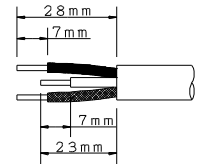

CRL-1524BS	ラック用ブレーカ付き板止24口コンセント	機器用
	板止形2極接地極付 15A-125V	特定電気用品
	コードなし	第三角法

●電源接続カバー及びブレーカカバーを外した状態

●ブレーカ：2P2E/15A

- 適合電線：VCT 3×2.0mm²
VCT 3×3.5mm²
VCTF 3×2.0mm²
VCTF 3×3.5mm²
VVF 3×1.6mm²
VVF 3×2.0mm²
VVR 3×3.5mm²

●端子ネジ：呼び5
締付トルク 15 kgf・cm

●取付ネジ：呼び5 長さ15mm以上

●プラグ挿抜位置
著しく外れた位置で抜き差ししないください。

適合する圧着端子をかきつけてネジ締めしてください。

使用中がタつきや変形が生じないように、取付穴でバランス良く確実に固定してください。

※仕様及び外観は商品改良のため、予告なく変更する事がありますので、都度、最新版をご確認ください。