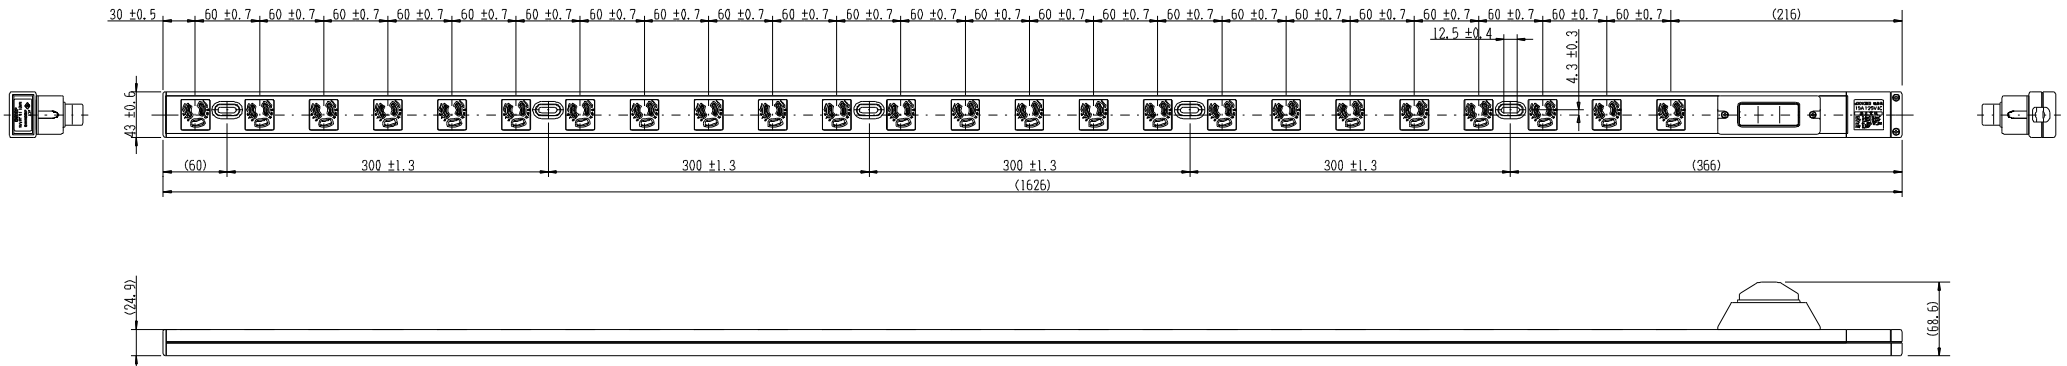

CRL-1524BS	ラック用ブレーカ付き板止24口コンセント	機器用
	板止形2極接地極付 15A-125V	特定電気用品
	コードなし	第三角法

●電源接続カバー及びブレーカカバーを外した状態

●ブレーカ：2P2E/15A

- 適合電線：VCT 3×2.0mm²
VCT 3×3.5mm²
VCTF 3×2.0mm²
VCTF 3×3.5mm²
VVF 3×1.6mm²
VVF 3×2.0mm²
VVR 3×3.5mm²

●端子ネジ：呼び5
締付トルク 15 kgf・cm

●取付ネジ：呼び5 長さ15mm以上

●プラグ挿抜位置
著しく外れた位置で抜き差ししないください。

適合する圧着端子をかきつけてネジ締めしてください。

使用中がタつきや変形が生じないように、取付穴でバランス良く確実に固定してください。

※仕様及び外観は商品改良のため、予告なく変更する事がありますので、都度、最新版をご確認ください。