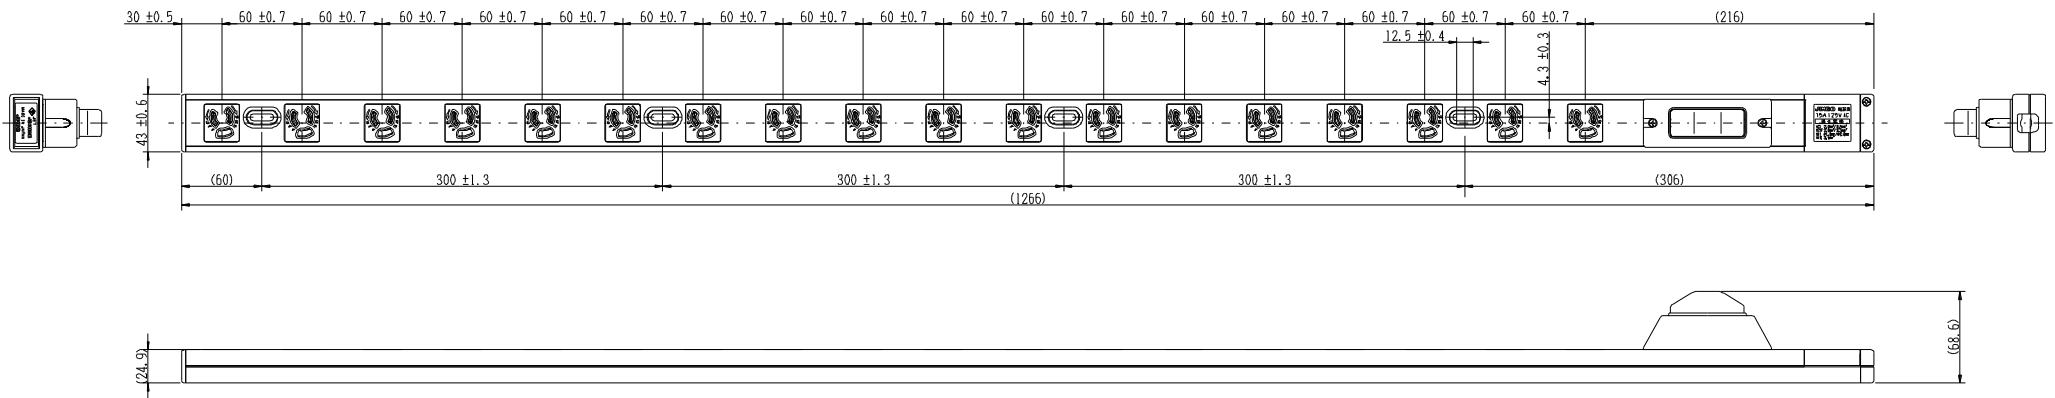

CRL-1518BS	ラック用ブレーカ付き抜止18口コンセント	機器用
	抜止形2極接地極付 15A-125V	特定電気用品
	コードなし	第三角法

●電源接続カバー及びブレーカカバーを外した状態

●ブレーカ: 2P2E / 15A

- 適合電線: VCT 3 × 2.0mm²
VCT 3 × 3.5mm²
VCTF 3 × 2.0mm²
VCTF 3 × 3.5mm²
VVF 3 × 1.6mm²
VVR 3 × 3.5mm²

●端子ネジ: 呼び5
締付トルク 15 kgf・cm

●取付ネジ: 呼び5 長さ15mm以上

●プラグ挿抜位置
著しく外れた位置で抜き差ししないでください。

適合する圧着端子をかきつけてネジ止めしてください。

使用中がグツつきや変形が生じないように、取付穴でバランス良く確実に固定してください。

※仕様及び外観は商品改良のため、予告なく変更する事がありますので、都度、最新版をご確認ください。