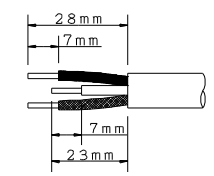

CRL-1518BS	ラック用ブレーカ付き抜止18口コンセント	機器用
	抜止形2極接地極付 15A-125V	特定電気用品
	コードなし	第三角法

●電源接続カバー及びブレーカカバーを外した状態

●ブレーカ: 2P2E / 15A

- 適合電線: VCT 3 × 2.0mm²
VCT 3 × 3.5mm²
VCTF 3 × 2.0mm²
VCTF 3 × 3.5mm²
VVF 3 × 1.6mm²
VVR 3 × 3.5mm²

●端子ネジ: 呼び5
締付トルク 15 kgf・cm

●取付ネジ: 呼び5 長さ15mm以上

●プラグ挿抜位置
著しく外れた位置で抜き差ししないでください。

適合する圧着端子をかきつけてネジ止めしてください。

使用中がグツつきや変形が生じないように、取付穴でバランス良く確実に固定してください。

※仕様及び外観は商品改良のため、予告なく変更する事がありますので、都度、最新版をご確認ください。