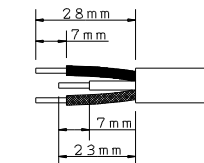

CRL-1512BS	ラック用ブレーカ付き抜止12口コンセント	機 器 用
	抜止形2種接地極付 15A-125V	特定電気用品
	コードなし	第三角法

●電源接続カバー及びブレーカカバーを外した状態

●ブレーカ：2P2E/15A

- 適合電線：VCT 3×2.0mm²
VCT 3×3.5mm²
VCTF 3×2.0mm²
VCTF 3×3.5mm²
VVF 3×1.6mm²
VVF 3×2.0mm²
VVR 3×3.5mm²

●電線加工寸法(推奨値)

適合する圧着端子をかきつけてネジ止めしてください。

●端子ネジ：呼び5

締付トルク 1.5 kgf・cm

●取付ネジ：呼び5 長さ15mm以上

使用中ガタつきや変形が生じないように、
取付穴でバランス良く確実に固定してください。

●プラグ挿抜位置

著しく外れた位置で抜き
差ししないでください。