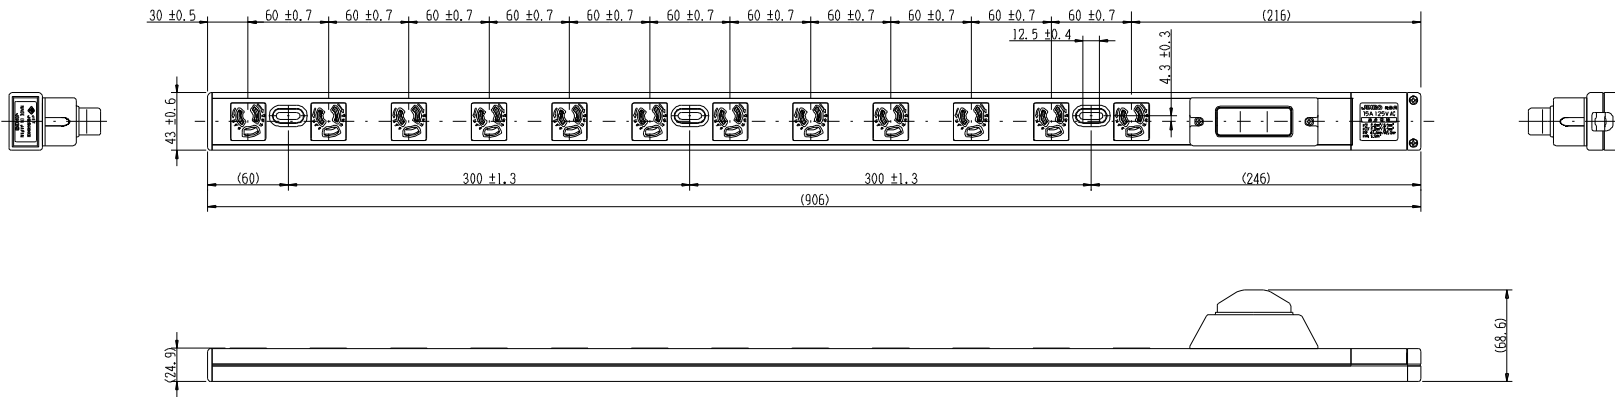

CRL-1512BS	ラック用ブレーカ付き抜止12口コンセント	機 器 用
	抜止形2種接地極付 15A-125V	特定電気用品
	コードなし	第三角法

●電源接続カバー及びブレーカカバーを外した状態

●ブレーカ：2P2E/15A

- 適合電線：VCT 3×2.0mm²
VCT 3×3.5mm²
VCTF 3×2.0mm²
VCTF 3×3.5mm²
VVF 3×1.6mm²
VVF 3×2.0mm²
VVR 3×3.5mm²

●電線加工寸法(推奨値)

適合する圧着端子をかきつけてネジ止めしてください。

●端子ネジ：呼び5

締付トルク 1.5 kgf・cm

●取付ネジ：呼び5 長さ15mm以上

使用中ガタつきや変形が生じないように、
取付穴でバランス良く確実に固定してください。

●プラグ挿抜位置

著しく外れた位置で抜き
差ししないでください。