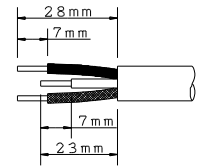

CRL-1510B	ラック用ブレーカ付き抜止100コンセント	機 器 用
	抜止形2種接地極付 15A-125V	特定電気用品
	コードなし	第三角法

●電源接続カバー及びブレーカカバーを外した状態

●プラグ挿入位置
著しく外れた位置で抜き差ししないでください。

- ブレーカ：2P2E/15A
- 適合電線：
 - VCT 3×2.0mm²
 - VCT 3×3.5mm²
 - VCTF 3×2.0mm²
 - VCTF 3×3.5mm²
 - VVF 3×1.6mm²
 - VVF 3×2.0mm²
 - VVR 3×3.5mm²

●電線加工寸法(推奨値)

適合する圧着端子をかきめてネジ止めしてください。

- 端子ネジ：呼び5
締付トルク 15 kgf・cm
- 取付ネジ：呼び5 長さ15mm以上

使用中ガタつきや変形が生じないように、取付穴でバランス良く確実に固定してください。

*仕様及び外観は商品改良のため、予告なく変更する事がありますので、都度、最新版をご確認ください。