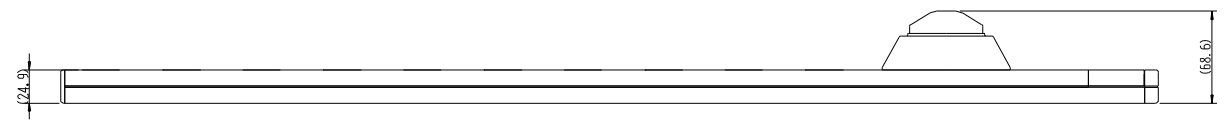

CRL-1510B	ラック用ブレーカ付き抜止100コンセント	機 器 用
	抜止形2種接地極付 15A-125V	特定電気用品
	コードなし	第三角法

●電源接続カバー及びブレーカカバーを外した状態

●プラグ挿入位置
著しく外れた位置で抜き差ししないでください。

- ブレーカ：2P2E/15A
- 適合電線：
 - VCT 3×2.0mm²
 - VCT 3×3.5mm²
 - VCTF 3×2.0mm²
 - VCTF 3×3.5mm²
 - VVF 3×1.6mm²
 - VVF 3×2.0mm²
 - VVR 3×3.5mm²

●電線加工寸法(推奨値)

適合する圧着端子をかきめてネジ止めしてください。

- 端子ネジ：呼び5
締付トルク 15 kgf・cm
- 取付ネジ：呼び5 長さ15mm以上

使用中ガタつきや変形が生じないように、取付穴でバランス良く確実に固定してください。

*仕様及び外観は商品改良のため、予告なく変更する事がありますので、都度、最新版をご確認ください。