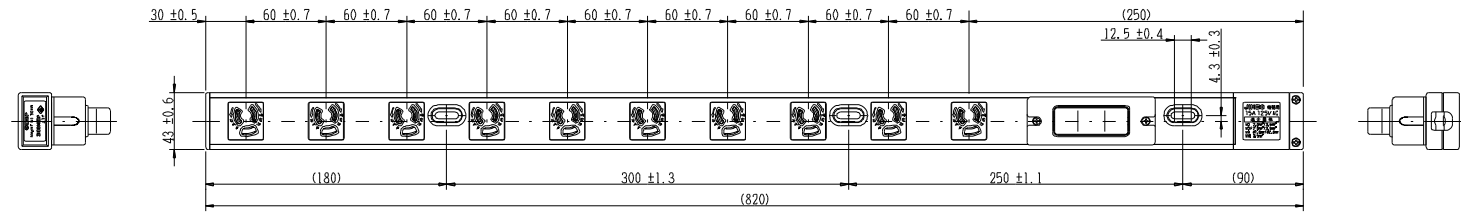

CRL-1510B	ラック用ブレーカ付き抜止100コンセント	機 器 用
	抜止形2種接地極付 15A-125V	特定電気用品
	コードなし	第三角法

●電源接続カバー及びブレーカカバーを外した状態

●プラグ挿入位置
著しく外れた位置で抜き差ししないでください。

- ブレーカ：2P2E/15A
- 適合電線：
 - VCT 3×2.0mm²
 - VCT 3×3.5mm²
 - VCTF 3×2.0mm²
 - VCTF 3×3.5mm²
 - VVF 3×1.6mm²
 - VVF 3×2.0mm²
 - VVR 3×3.5mm²

●電線加工寸法(推奨値)

適合する圧着端子をかきめてネジ止めしてください。

- 端子ネジ：呼び5
締付トルク 15 kgf・cm
- 取付ネジ：呼び5 長さ15mm以上

使用中ガタつきや変形が生じないように、取付穴でバランス良く確実に固定してください。

*仕様及び外観は商品改良のため、予告なく変更する事がありますので、都度、最新版をご確認ください。