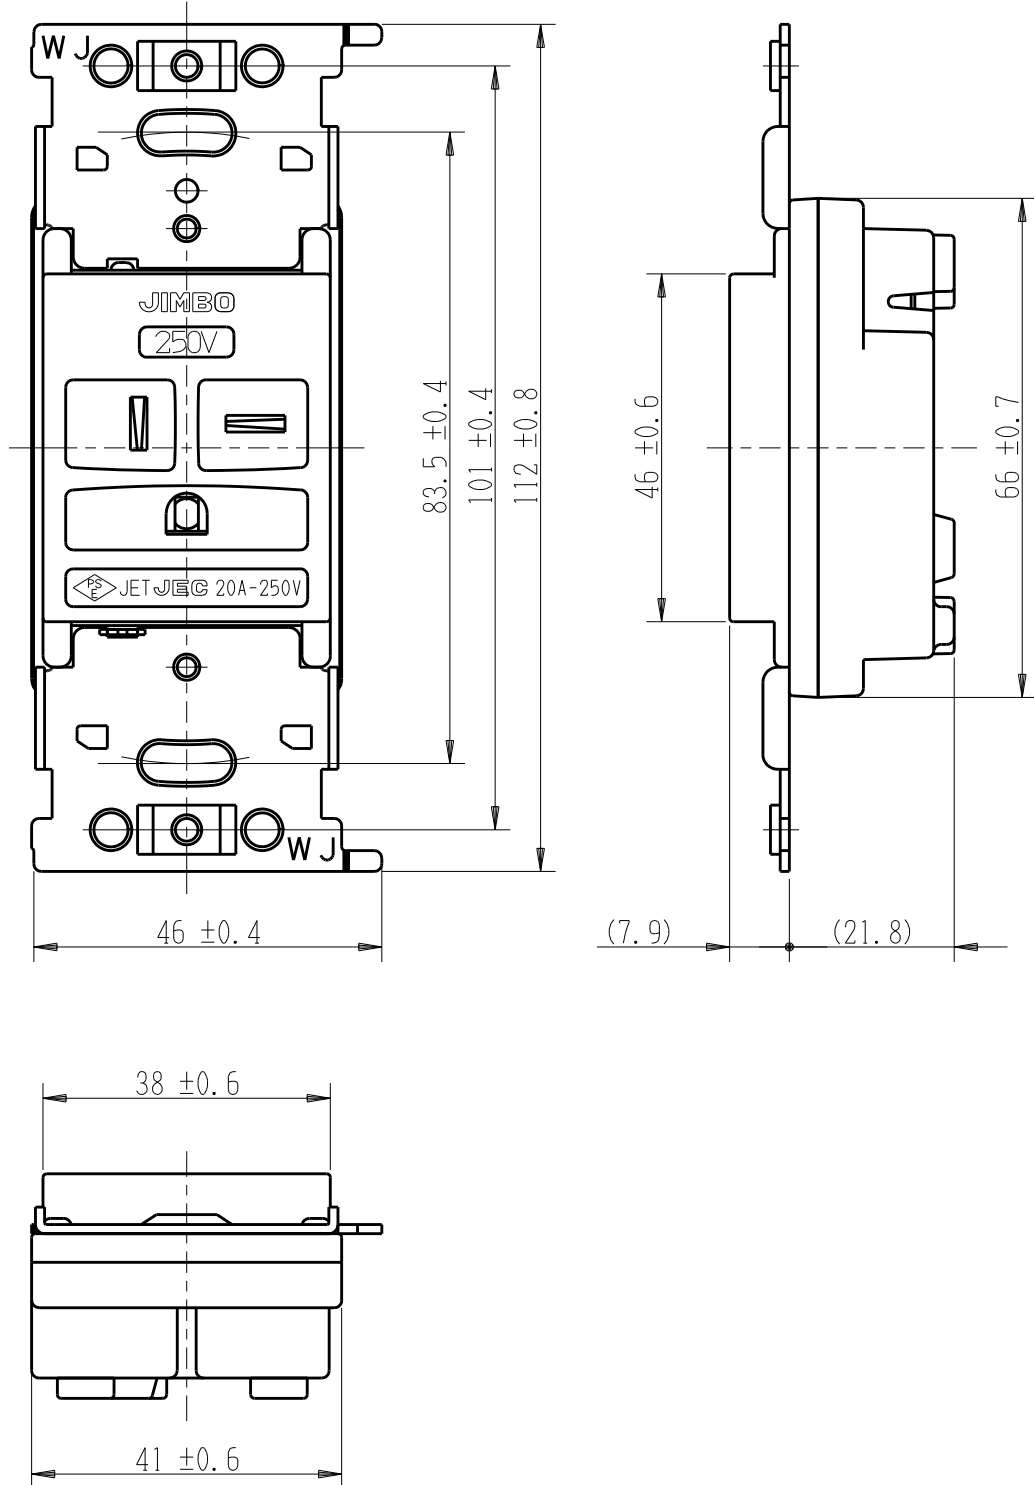

製 番	CFL-2202G	製 品 名	角形埋込接地コンセント	特定電気用品
			2極接地極付 20A-250V	第三角法

※ 仕様及び外観は商品改良のため、予告なく変更する事がありますので、都度、最新版をご確認ください。

作 成	2017年03月07日	 神保電器株式会社
--------	-------------	--