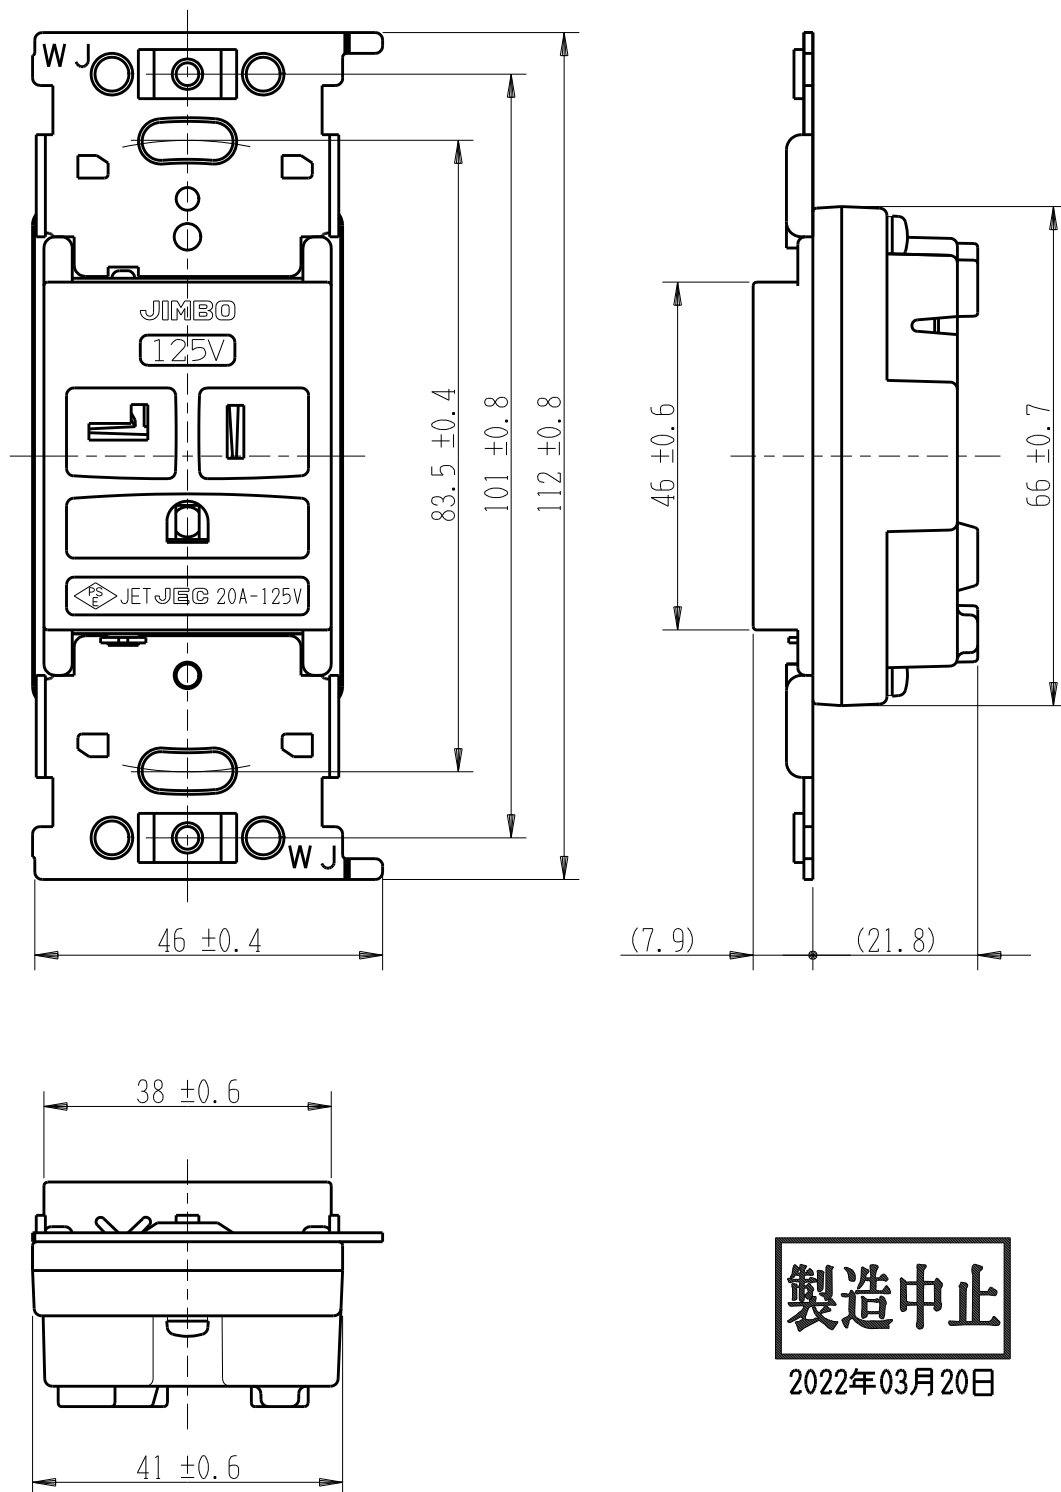

製 番	CFL-2201G	製 品 名	埋込角形接地コンセント	特定電気用品
			2極接地極付 20A-125V	第三角法

製造中止

2022年03月20日

※ 仕様及び外観は商品改良のため、予告なく変更する事がありますので、都度、最新版をご確認ください。

作 成	2017年03月07日	 神保電器株式会社
--------	-------------	--