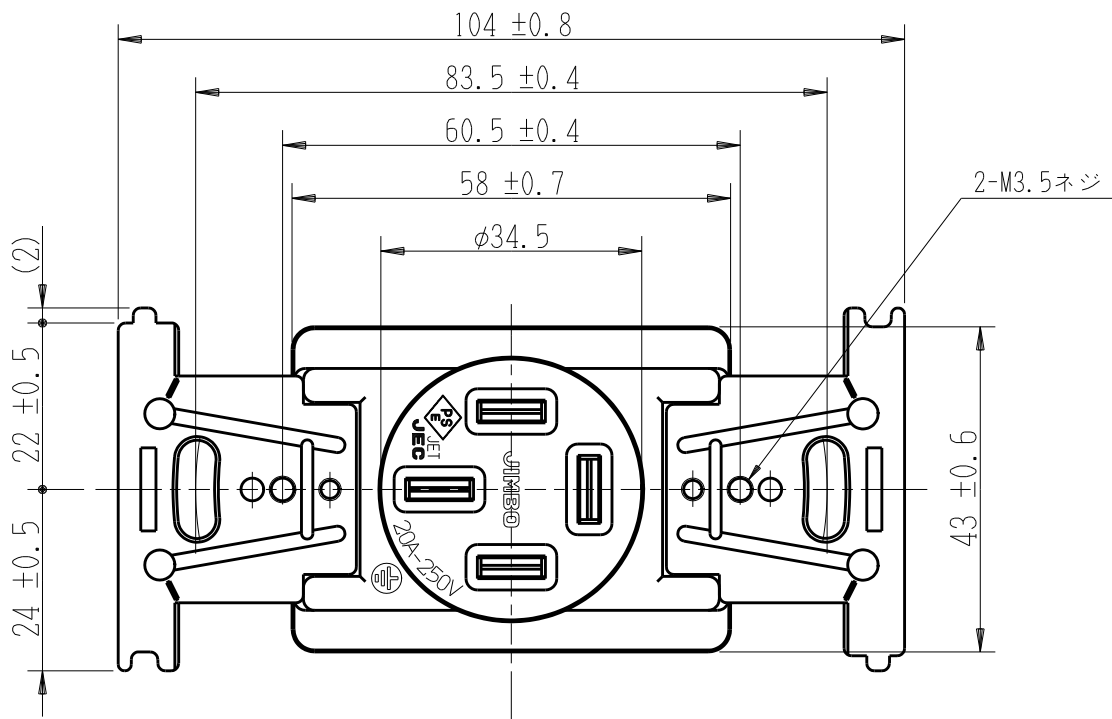

製 番	CF-4202	製 品 名	埋込コンセント	特定電気用品
			3極接地極付 20A-250V	第三角法

端子ネジ (M4)  
端子ねじの推奨締付トルク: 12 N・m (12.2 kgf・cm) の70~100%

※ 仕様及び外観は商品改良のため、予告なく変更する事がありますので、都度、最新版をご確認ください。