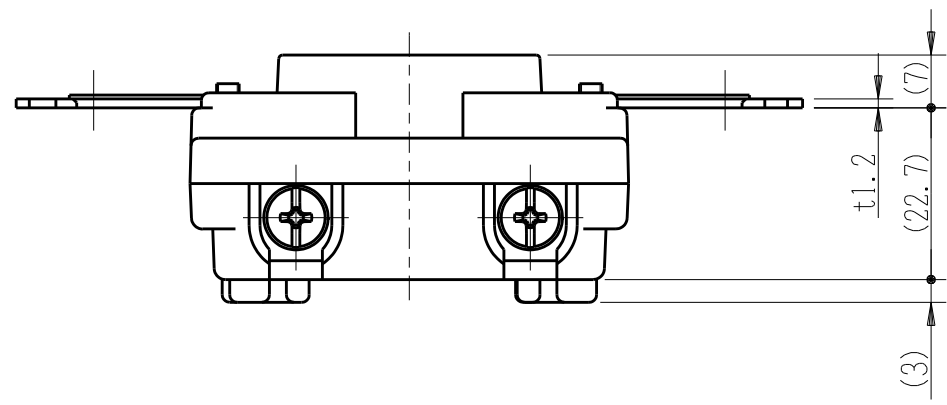

製 番	CF-4202	製 品 名	埋込コンセント	特定電気用品
			3極接地極付 20A-250V	第三角法

端子ネジ (M4)  
端子ねじの推奨締付トルク: 12 N・m (12.2 kgf・cm) の70~100%

※ 仕様及び外観は商品改良のため、予告なく変更する事がありますので、都度、最新版をご確認ください。