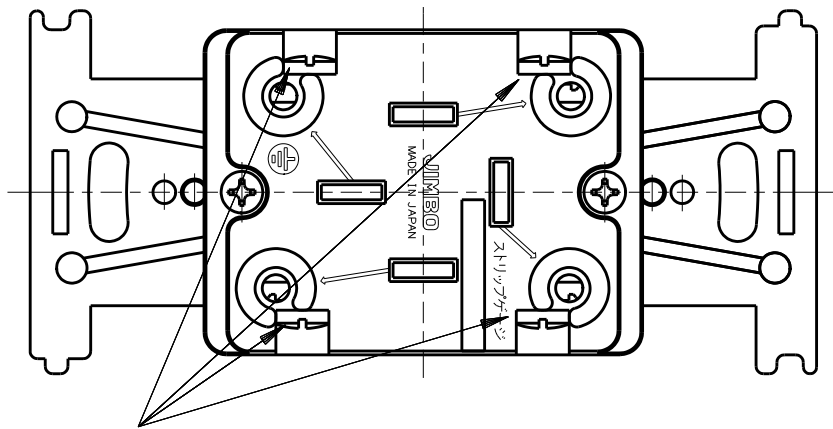

製 番	CF-4202	製 品 名	埋込コンセント	特定電気用品
			3極接地極付 20A-250V	第三角法

端子ネジ (M4)  
端子ねじの推奨締付トルク: 12 N・m (12.2 kgf・cm) の70~100%

※ 仕様及び外観は商品改良のため、予告なく変更する事がありますので、都度、最新版をご確認ください。