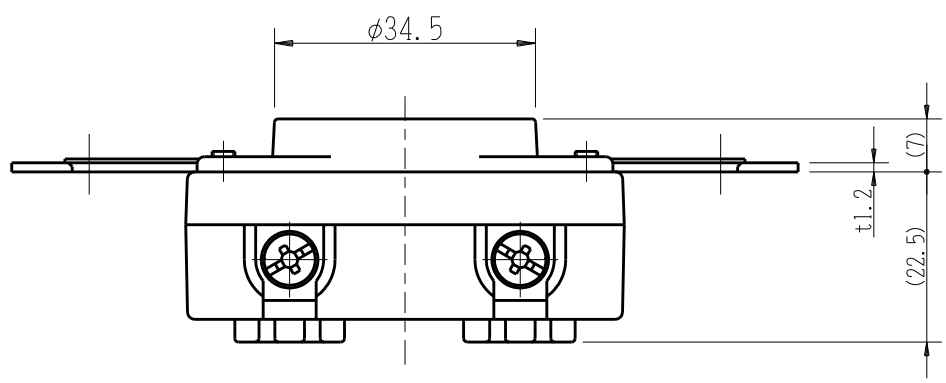

製 番	CF-4152	製 品 名	埋込コンセント	特定電気用品
			3極接地極付 15A-250V	第三角法

端子ネジ (M4)
端子ねじの推奨締付トルク: 1.2 N・m (12.2 kgf・cm) の70~100%

※ 仕様及び外観は商品改良のため、予告なく変更する事がありますので、都度、最新版をご確認ください。