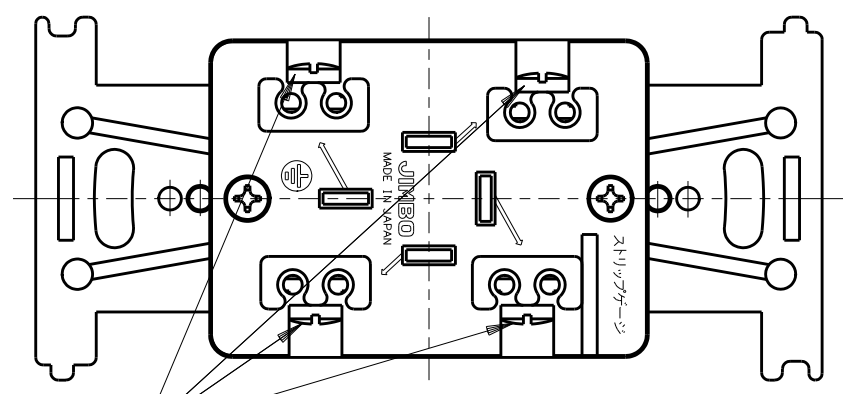

製 番	CF-4152	製 品 名	埋込コンセント	特定電気用品
			3極接地極付 15A-250V	第三角法

端子ネジ (M4)
端子ねじの推奨締付トルク: 1.2 N・m (12.2 kgf・cm) の70~100%

※ 仕様及び外観は商品改良のため、予告なく変更する事がありますので、都度、最新版をご確認ください。