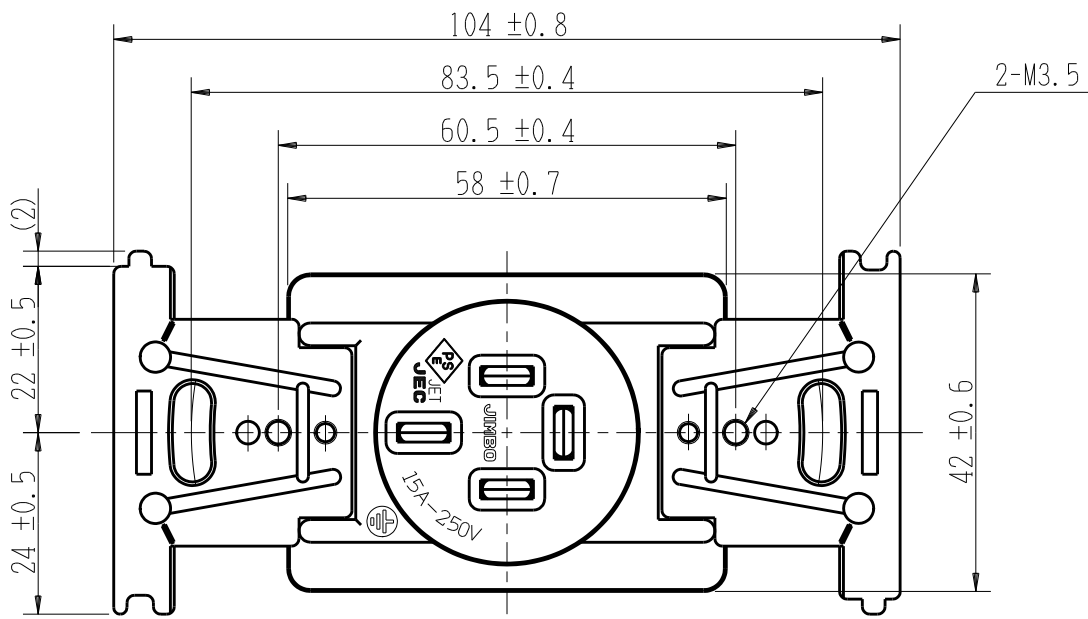

製 番	CF-4152	製 品 名	埋込コンセント	特定電気用品
			3極接地極付 15A-250V	第三角法

端子ネジ (M4)
端子ねじの推奨締付トルク: 1.2 N・m (12.2 kgf・cm) の70~100%

※ 仕様及び外観は商品改良のため、予告なく変更する事がありますので、都度、最新版をご確認ください。