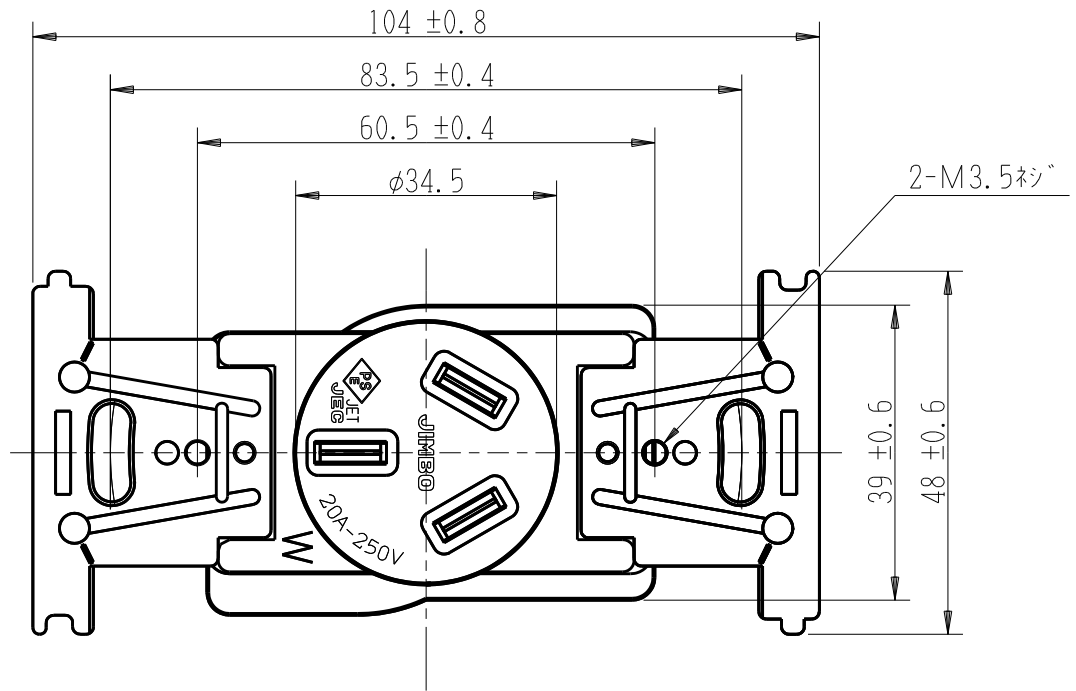

製 番	CF-3202	製 品 名	埋込コンセント	特定電気用品
			3極 20A-250V	第三角法

端子ネジ (M4)  
端子ねじの推奨締付トルク: 1.2 N・m (12.2 kgf・cm) の70~100%

※ 仕様及び外観は商品改良のため、予告なく変更する事がありますので、都度、最新版をご確認ください。

作 成	2023年01月19日	 神保電器株式会社
--------	-------------	--