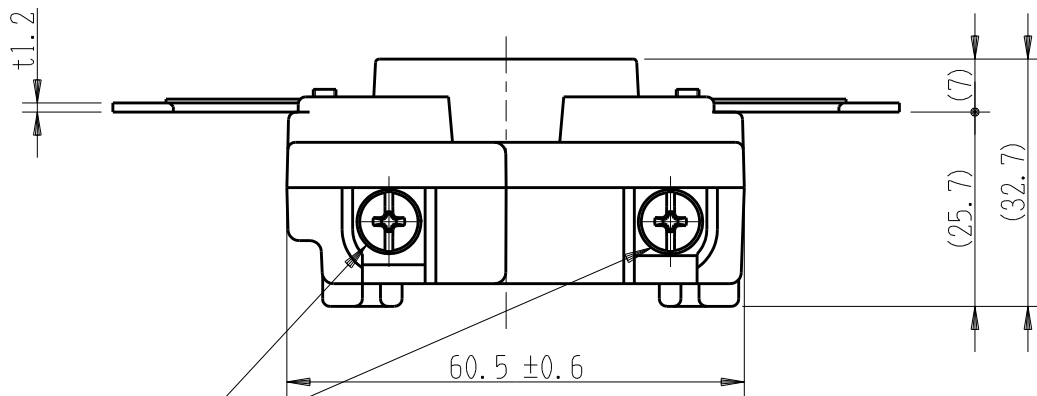

製 番	CF-3202	製 品 名	埋込コンセント	特定電気用品
			3極 20A-250V	第三角法

端子ネジ (M4)  
端子ねじの推奨締付トルク: 1.2 N・m (12.2 kgf・cm) の70~100%

※ 仕様及び外観は商品改良のため、予告なく変更する事がありますので、都度、最新版をご確認ください。

作 成	2023年01月19日	 神保電器株式会社
--------	-------------	--