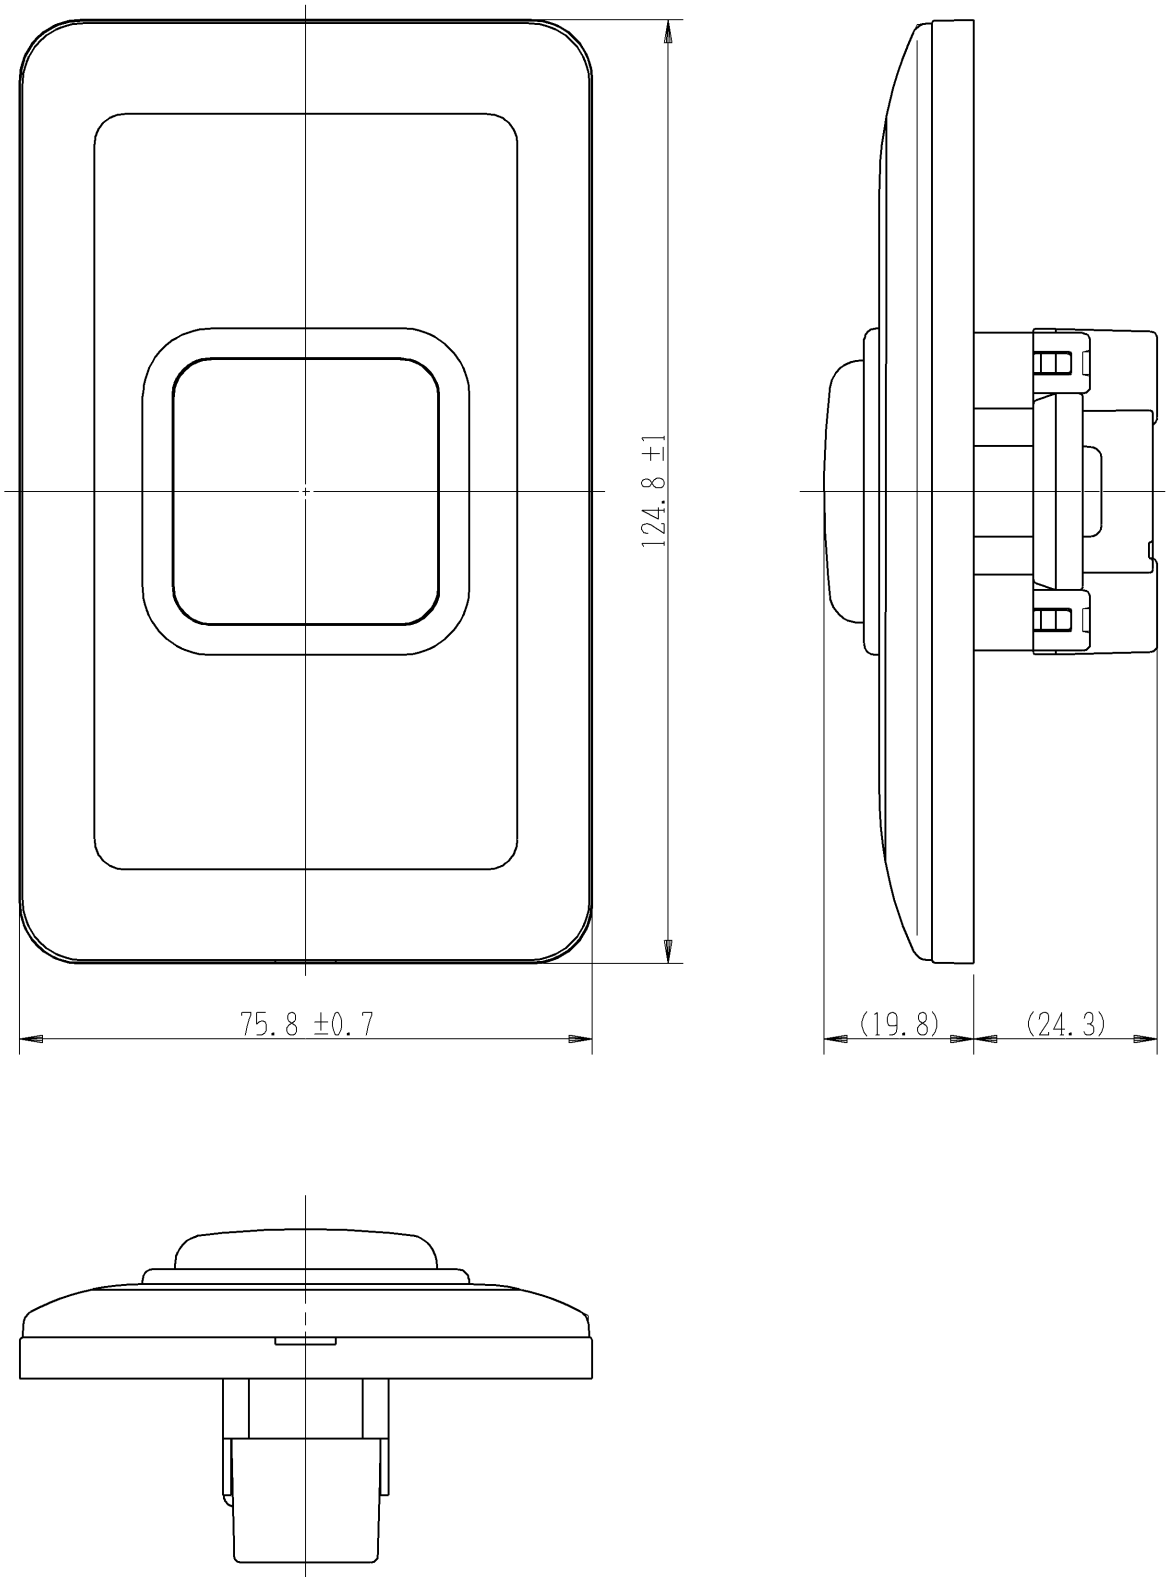

製 番	BW-PS-3LW-2	製 品 名	ワイドアップ 埋込防雨形3路押ボタンスイッチ	特定電気用品
			単極3路 6A-300V	第三角法

※ 仕様及び外観は商品改良のため、予告なく変更することがありますのでご了承ください。

作 成	平成15年06月10日	 神保電器株式会社
--------	-------------	--