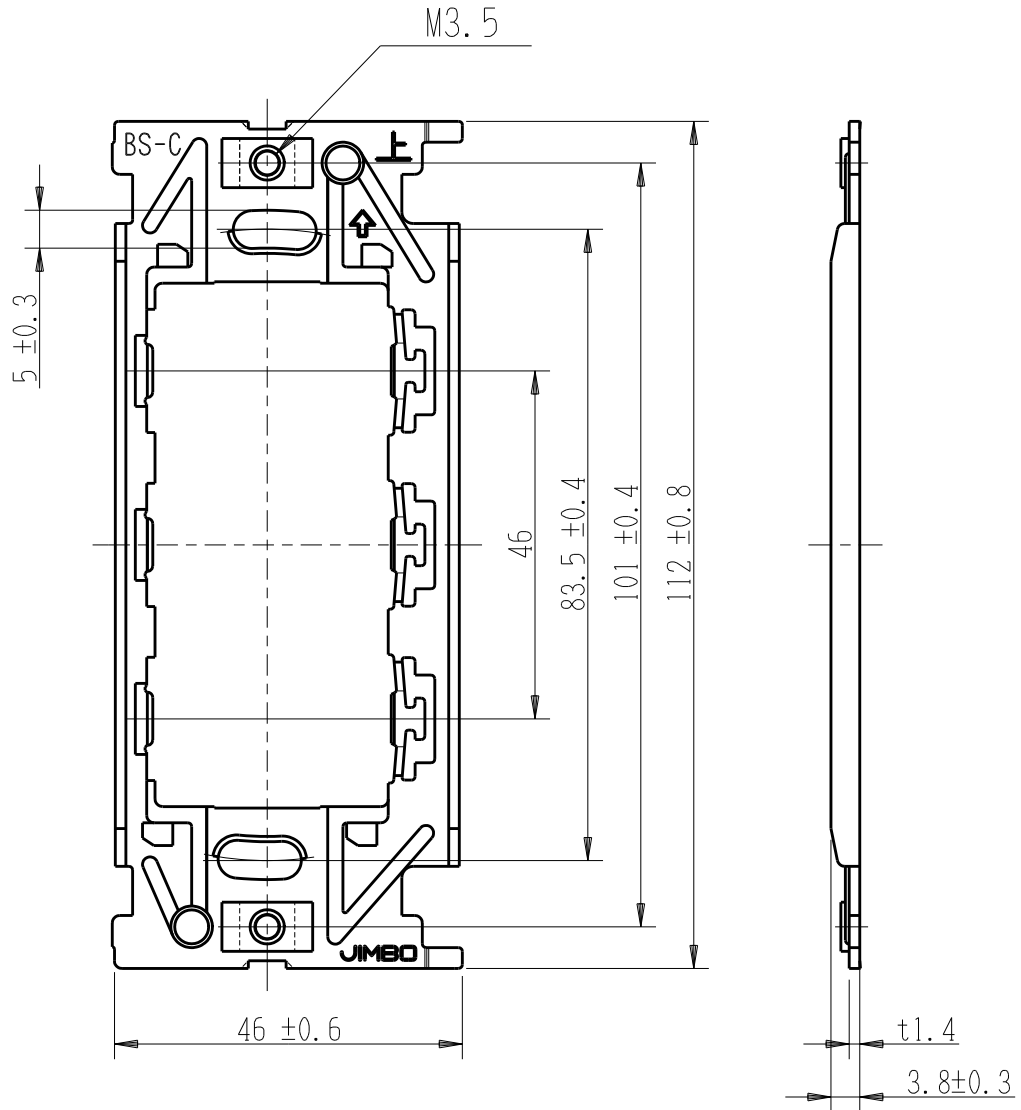

製 番	BS-C	製 品 名	取付枠	
			亜鉛めっき鋼板 t1.4	第三角法

※ 仕様及び外観は商品改良のため、予告なく変更する事がありますので、都度、最新版をご確認ください。

作 成	2021年07月21日	 神保電器株式会社	
--------	-------------	--	--