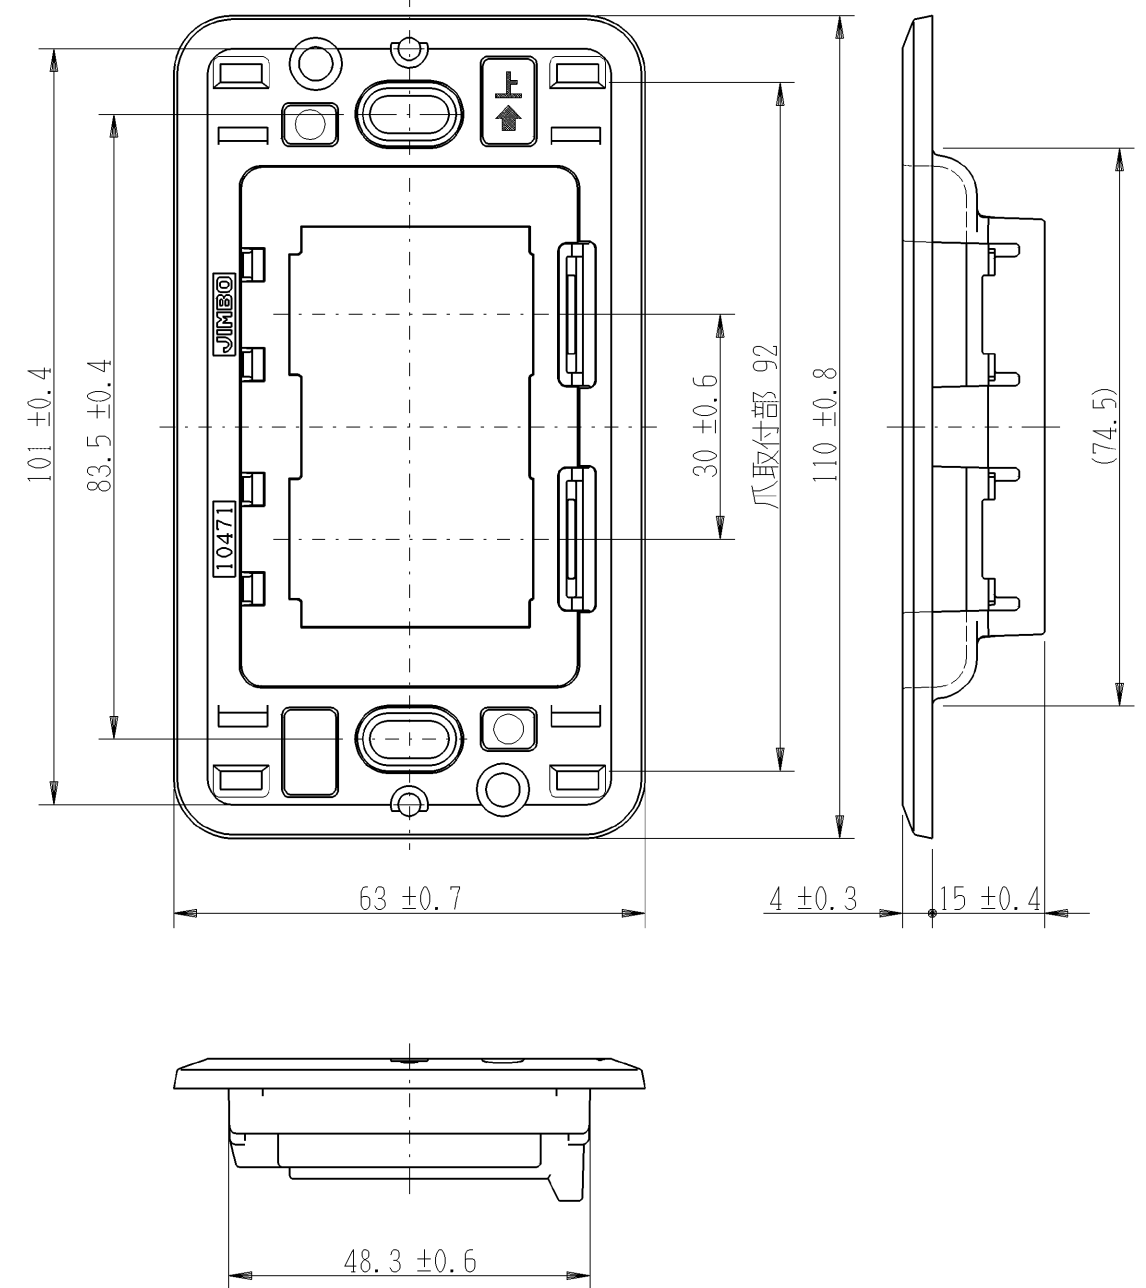

BPN-DR2UK5

IRガラス扉付きカセットプレート

第三角法 1 : 1

■ カバー

■ トビラが開いているとき、子供の顔にあたり、怪我をされるおそれがありますので、「必ず、トビラを閉める」等の注意表示が必要と思われます。

■ 取付枠

■ 取付枠のネジ締付けトルクは 0.4N・m (4.1kgf・cm)以下として下さい。強く締付けると器具が変形し、動作不良となります。

※ 仕様及び外観は商品改良のため、予告なく変更することがありますのでご了承ください。