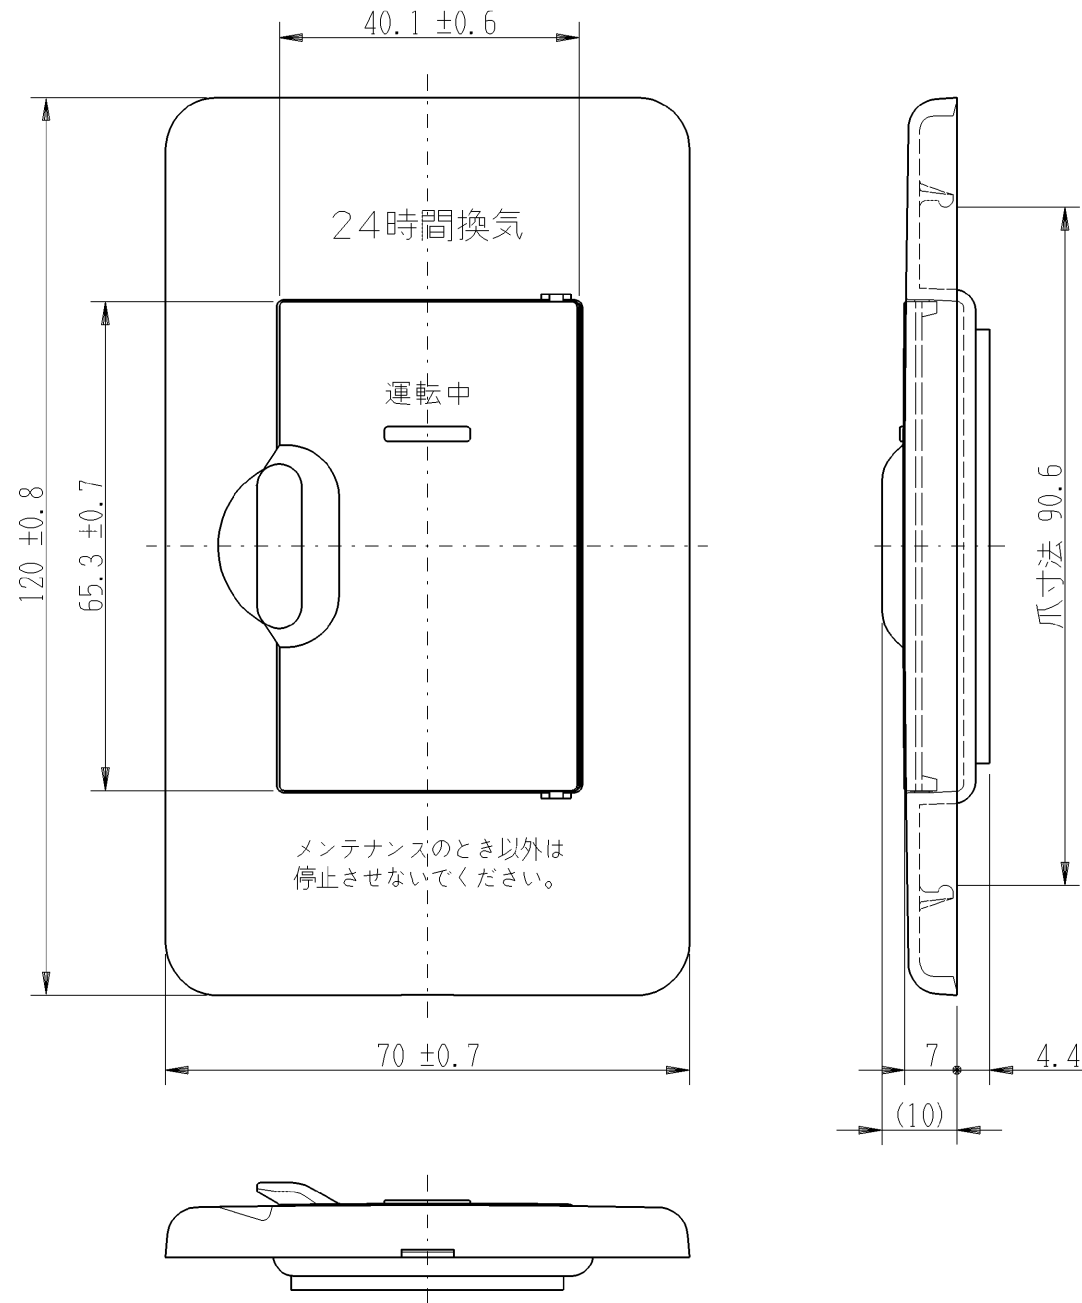

BPN-DR2UK5

IRガラス扉付きカセットプレート

第三角法 1 : 1

■ カバー

■ トビラが開いているとき、子供の顔にあたり、怪我をされるおそれがありますので、「必ず、トビラを閉める」等の注意表示が必要と思われます。

■ 取付枠

■ 取付枠のネジ締付けトルクは 0.4N・m (4.1kgf・cm)以下として下さい。強く締付けると器具が変形し、動作不良となります。

※ 仕様及び外観は商品改良のため、予告なく変更することがありますのでご了承ください。