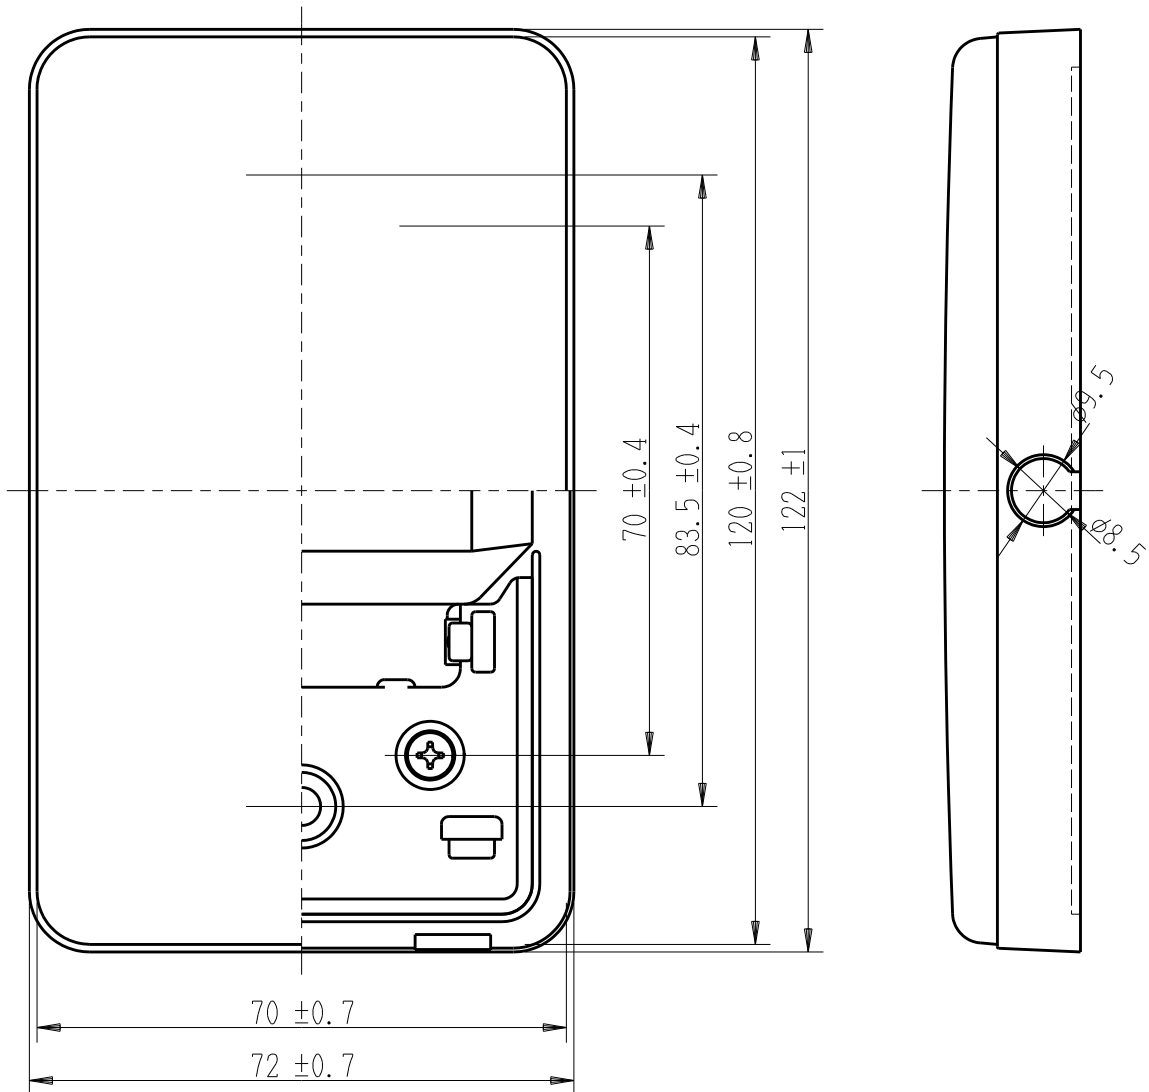

製 番	BP-0U-CW	製 品 名	浴室腰高プレート（防水パッキング付）	_____
			_____	第三角法

※ 仕様及び外観は商品改良のため、予告なく変更する事がありますので、都度、最新版をご確認ください。