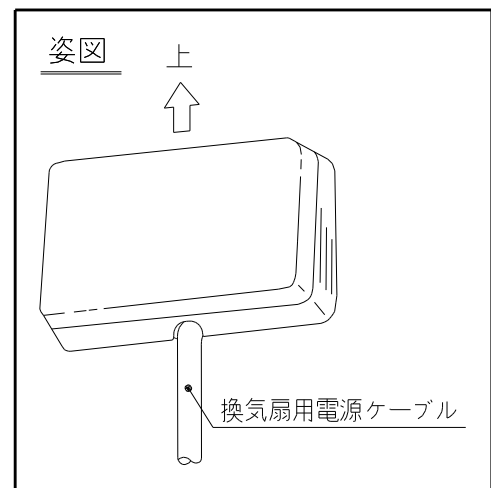

製 番	BP-0U-CW	製 品 名	浴室腰高プレート（防水パッキング付）	_____
			_____	第三角法

※ 仕様及び外観は商品改良のため、予告なく変更する事がありますので、都度、最新版をご確認ください。