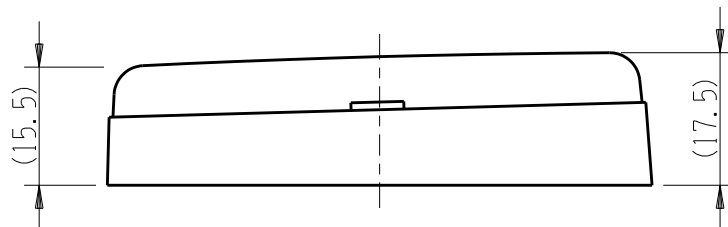

製 番	BP-0U-CW	製 品 名	浴室腰高プレート（防水パッキング付）	_____
			_____	第三角法

※ 仕様及び外観は商品改良のため、予告なく変更する事がありますので、都度、最新版をご確認ください。