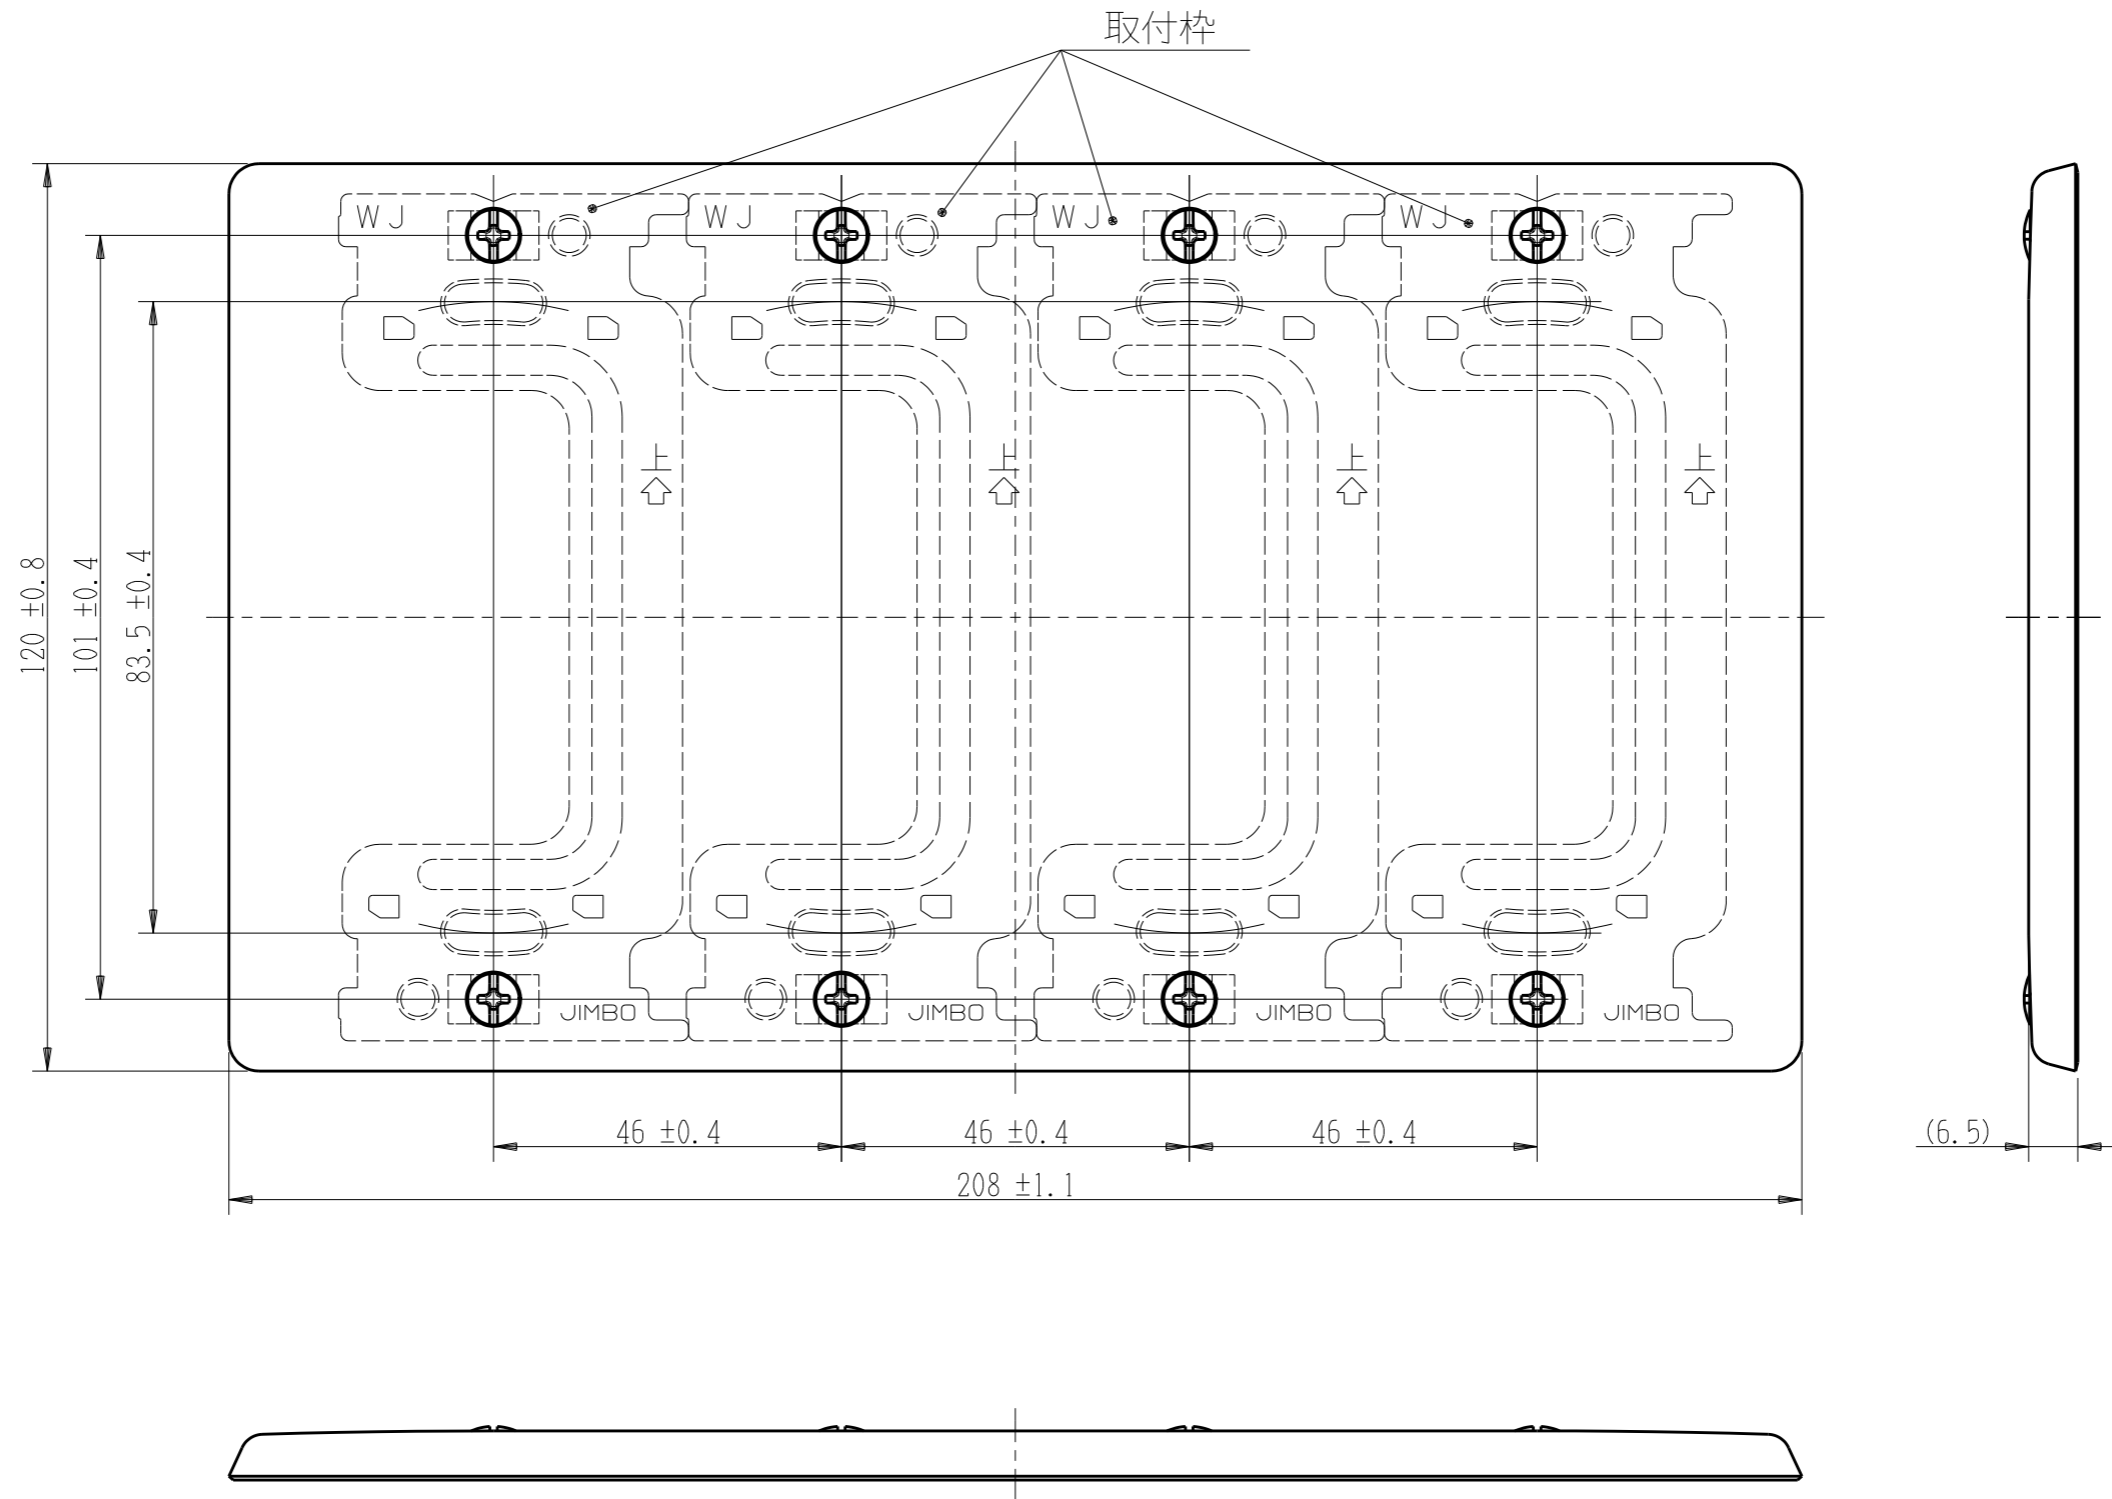

BP-0A-4

マイルドビー
ニューメタルプレート (4連用 プランク)

アルミニウム t1.2

第三角法

※付属品：#3747(取付枠)x4 鋼板 t1.2

※ 仕様及び外観は商品改良のため、予告なく変更する事がありますので、都度、最新版をご確認ください。

作成

2022年05月17日