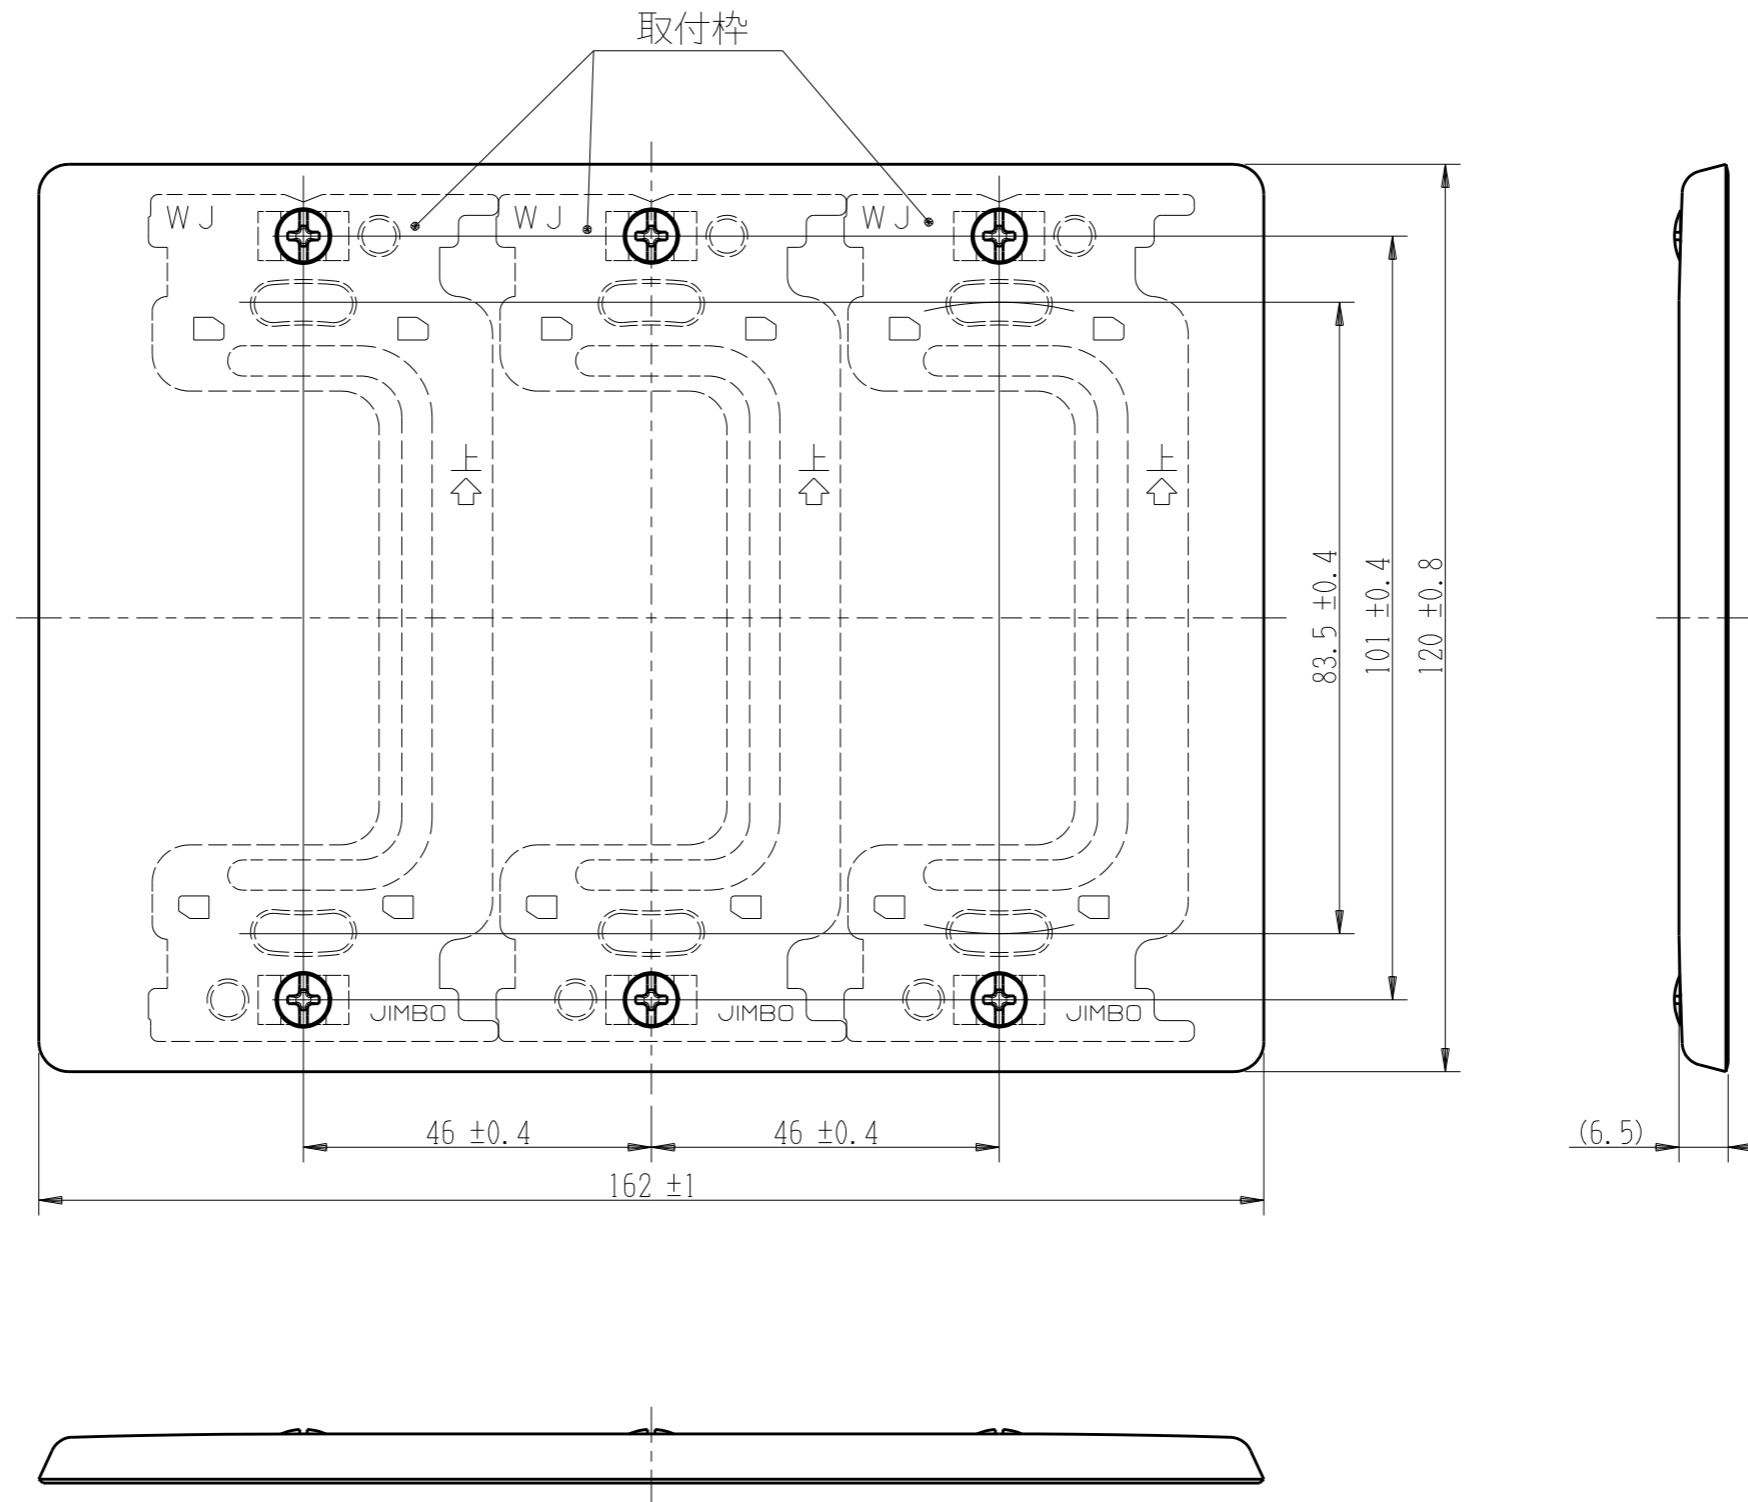

BP-0A-3

マイルドビー
ニューメタルプレート (3連用 プランク)

アルミニウム t1.2

第三角法

※付属品：#3747(取付枠)x3 鋼板 t1.2

※ 仕様及び外観は商品改良のため、予告なく変更する事がありますので、都度、最新版をご確認ください。

作成

2022年05月16日