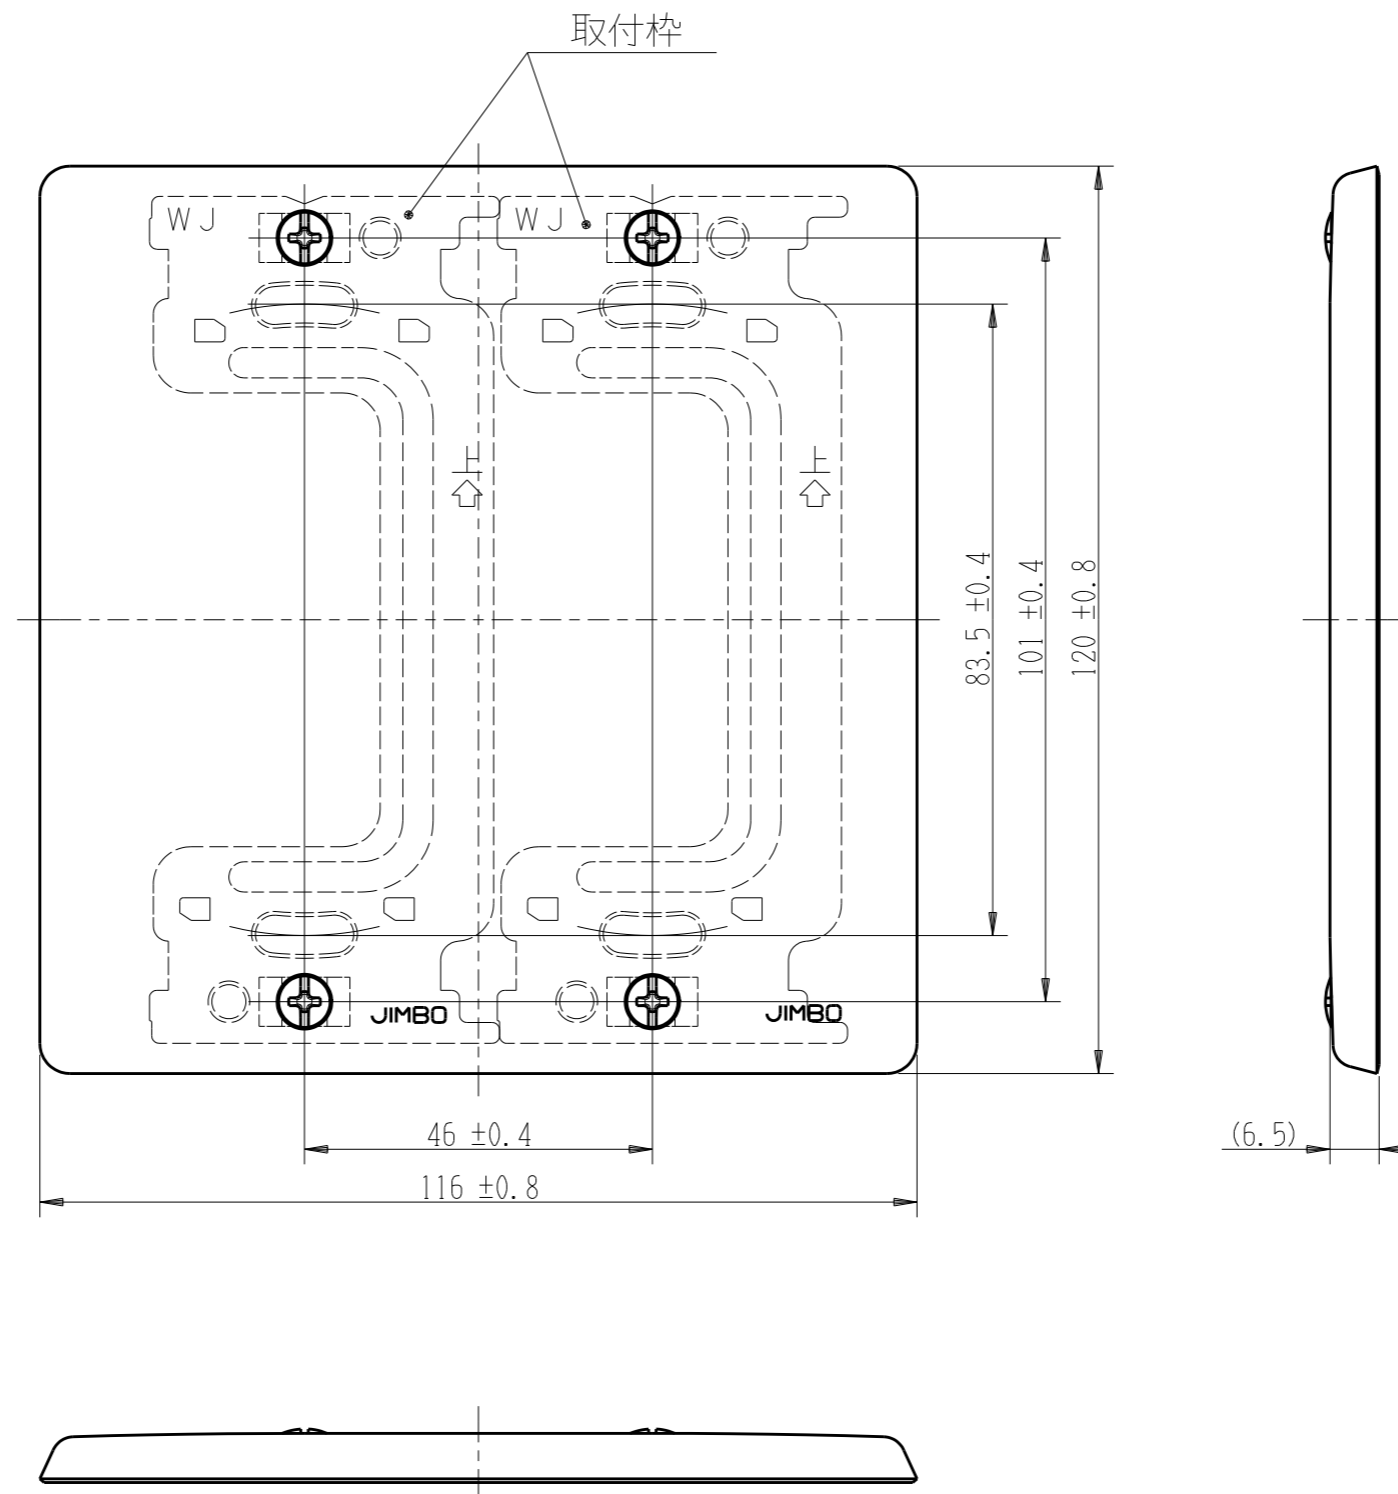

BP-0A-2

マイルドビー
ニューメタルプレート (2連用 ブランク)

アルミニウム t1.2

第三角法

※付属品：#3747(取付枠)x2 鋼板 t1.2

※ 仕様及び外観は商品改良のため、予告なく変更する事がありますので、都度、最新版をご確認ください。

作成 2022年05月16日

 神保電器株式会社