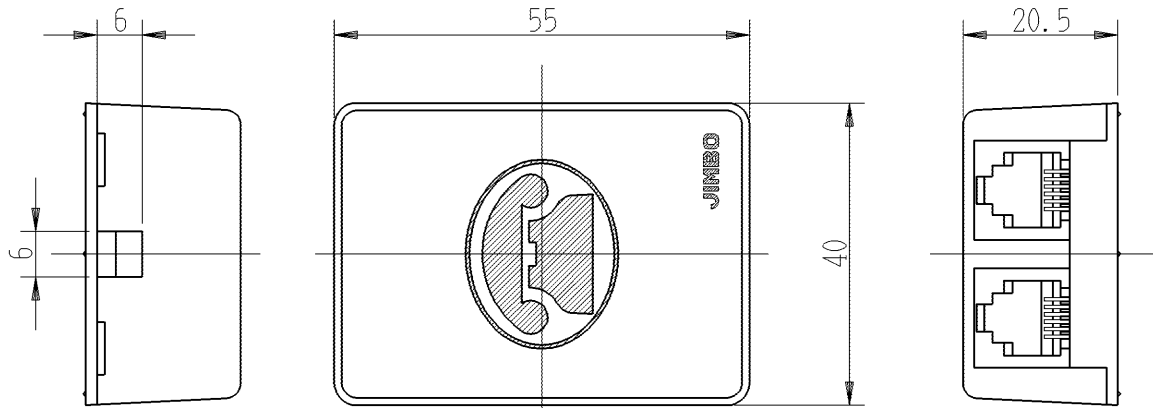

製
番

BJ-26T

製
品
名

露出型モジュージャック

分岐タイプ6心用

第三角法

内部配線図

番号	部品名	個数	備考
1	ボディ	1	ABS樹脂
2	カバー	1	ABS樹脂
	丸木ネジ	1	鋼線材3.1x20