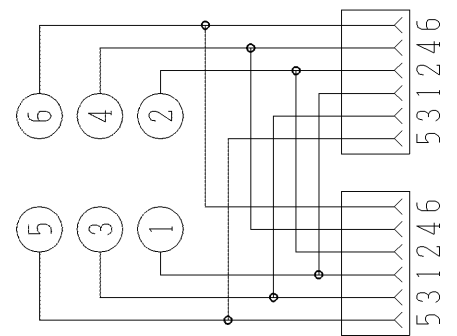

製
番

BJ-26T

製
品
名

露出型モジュージャック

分岐タイプ6心用

第三角法

内部配線図

番号	部品名	個数	備考
1	ボディ	1	ABS樹脂
2	カバー	1	ABS樹脂
	丸木ネジ	1	鋼線材3.1x20