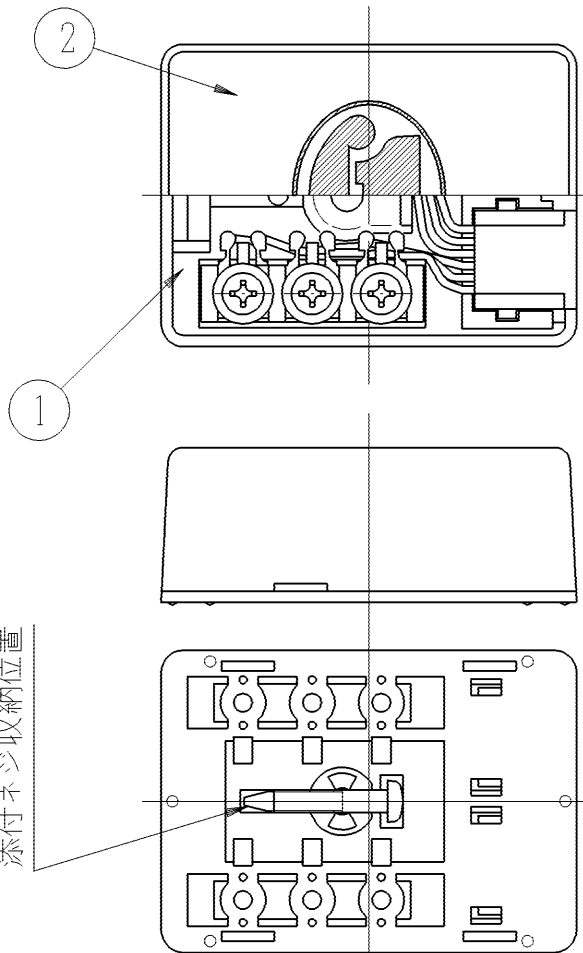

製
番

BJ-26T

製
品
名

露出型モジュージャック

分岐タイプ6心用

第三角法

内部配線図

番号	部品名	個数	備考
1	ボディ	1	ABS樹脂
2	カバー	1	ABS樹脂
	丸木ネジ	1	鋼線材3.1x20