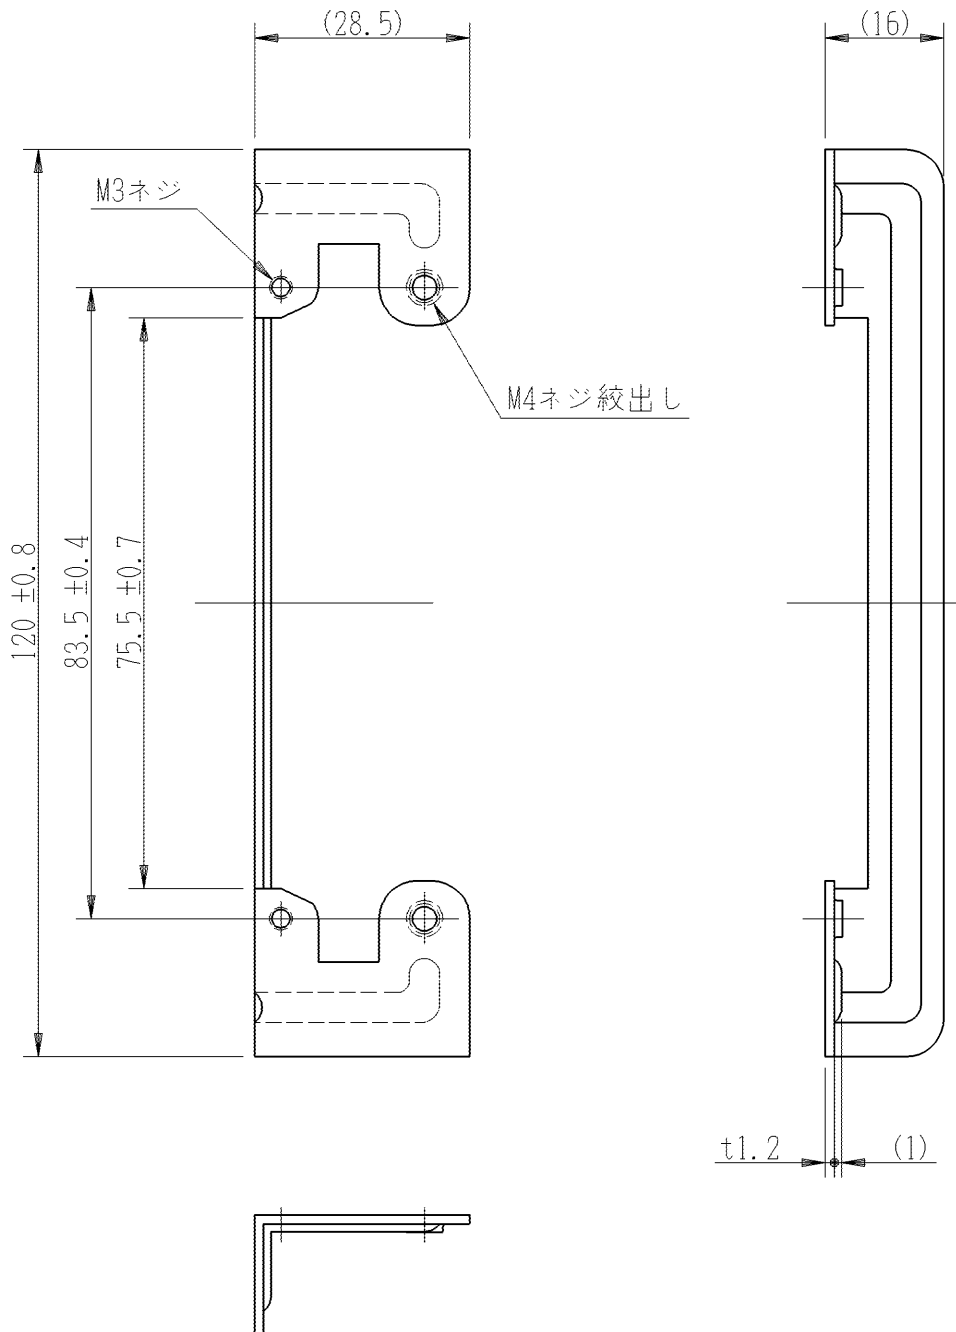

製
番

8500M

製
品
名

パネル壁用埋込取付フレーム

鋼板 1.2t

第三角法

※仕様および外観は商品改良のため、予告なく変更することがありますのでご了承ください。

作
成