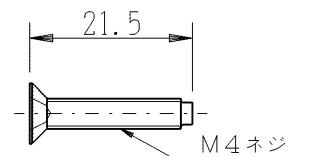

製
番

8356

製
品
名

マイルドビー ミニサイズ
パネル壁用取付フレーム（角穴用）

第三角法

取付フレーム 鋼板1.4t 亜鉛メッキ クロメート処理 1個

角穴用当金 鋼板0.6t 1個
亜鉛メッキ クロメート処理

ナベ子ネジ 軟鋼線 M3 X 3.0
亜鉛メッキ クロメート処理 1個

皿子ネジ 軟鋼線 M4 X 21.5
亜鉛メッキ クロメート処理 2個

※仕様および外観は商品改良のため、予告なく変更することがありますのでご了承ください。

作
成

平成15年08月19日

神保電器株式会社