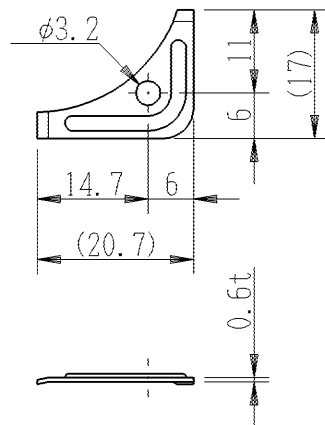

製
番

8356

製
品
名

マイルドビー ミニサイズ
パネル壁用取付フレーム（角穴用）

第三角法

取付フレーム 鋼板1.4t 亜鉛メッキ クロメート処理 1個

角穴用当金 鋼板0.6t 1個
亜鉛メッキ クロメート処理

ナベ子ネジ 軟鋼線 M3 X 3.0
亜鉛メッキ クロメート処理 1個

皿子ネジ 軟鋼線 M4 X 21.5
亜鉛メッキ クロメート処理 2個

※仕様および外観は商品改良のため、予告なく変更することがありますのでご了承ください。

作
成

平成15年08月19日

神保電器株式会社