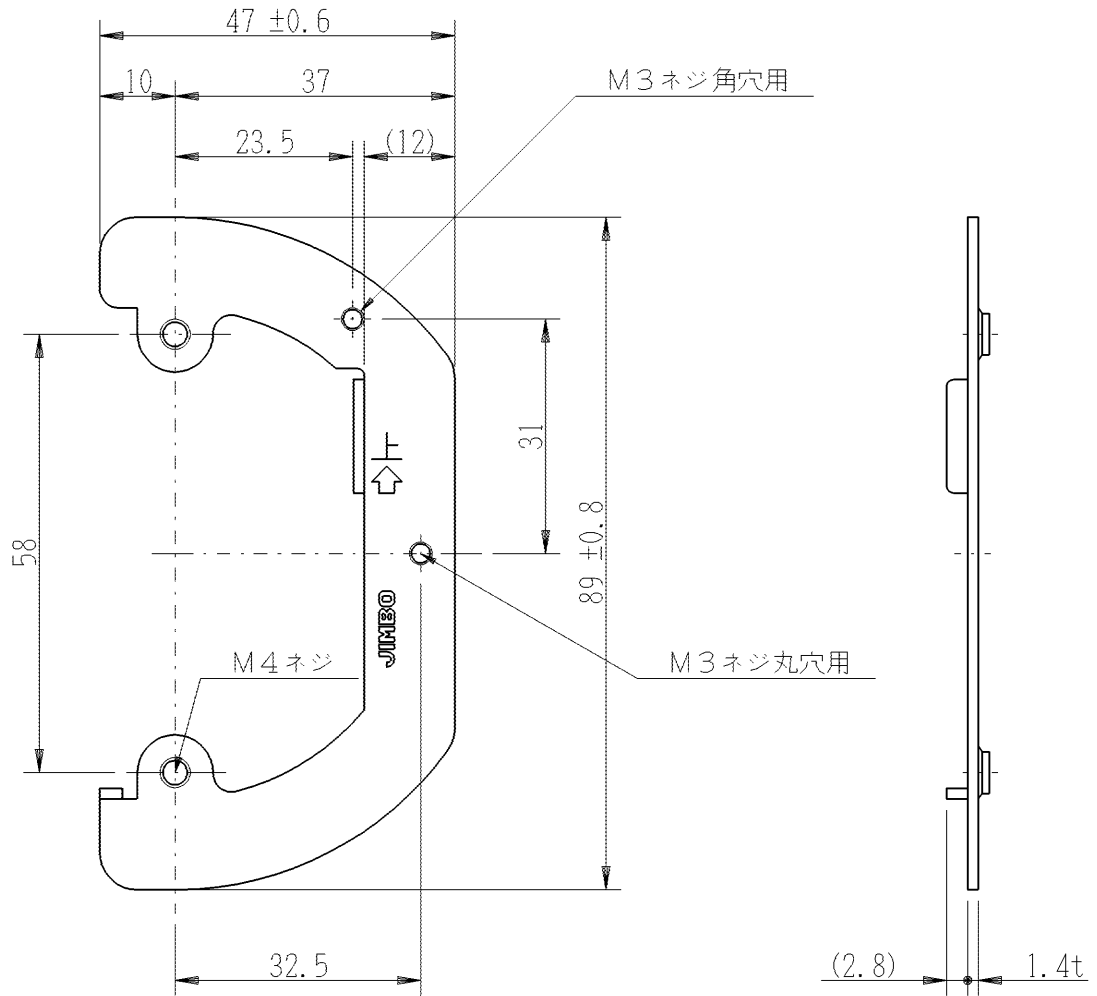

製
番

8356

製
品
名

マイルドビー ミニサイズ
パネル壁用取付フレーム（角穴用）

第三角法

取付フレーム 鋼板1.4t 亜鉛メッキ クロメート処理 1個

角穴用当金 鋼板0.6t 1個
亜鉛メッキ クロメート処理

ナベ子ネジ 軟鋼線 M3 X 3.0
亜鉛メッキ クロメート処理 1個

皿子ネジ 軟鋼線 M4 X 21.5
亜鉛メッキ クロメート処理 2個

※仕様および外観は商品改良のため、予告なく変更することがありますのでご了承ください。

作
成

平成15年08月19日

神保電器株式会社