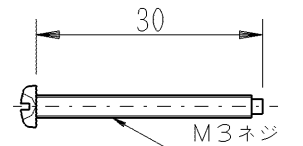

製
番

8356

製
品
名

マイルドビー ミニサイズ
パネル壁用取付フレーム（角穴用）

第三角法

取付フレーム 鋼板1.4t 亜鉛メッキ クロメート処理 1個

角穴用当金 鋼板0.6t 1個
亜鉛メッキ クロメート処理

ナベ子ネジ 軟鋼線 M3 X 3.0
亜鉛メッキ クロメート処理 1個

皿子ネジ 軟鋼線 M4 X 21.5
亜鉛メッキ クロメート処理 2個

※仕様および外観は商品改良のため、予告なく変更することがありますのでご了承ください。

作
成

平成15年08月19日

神保電器株式会社