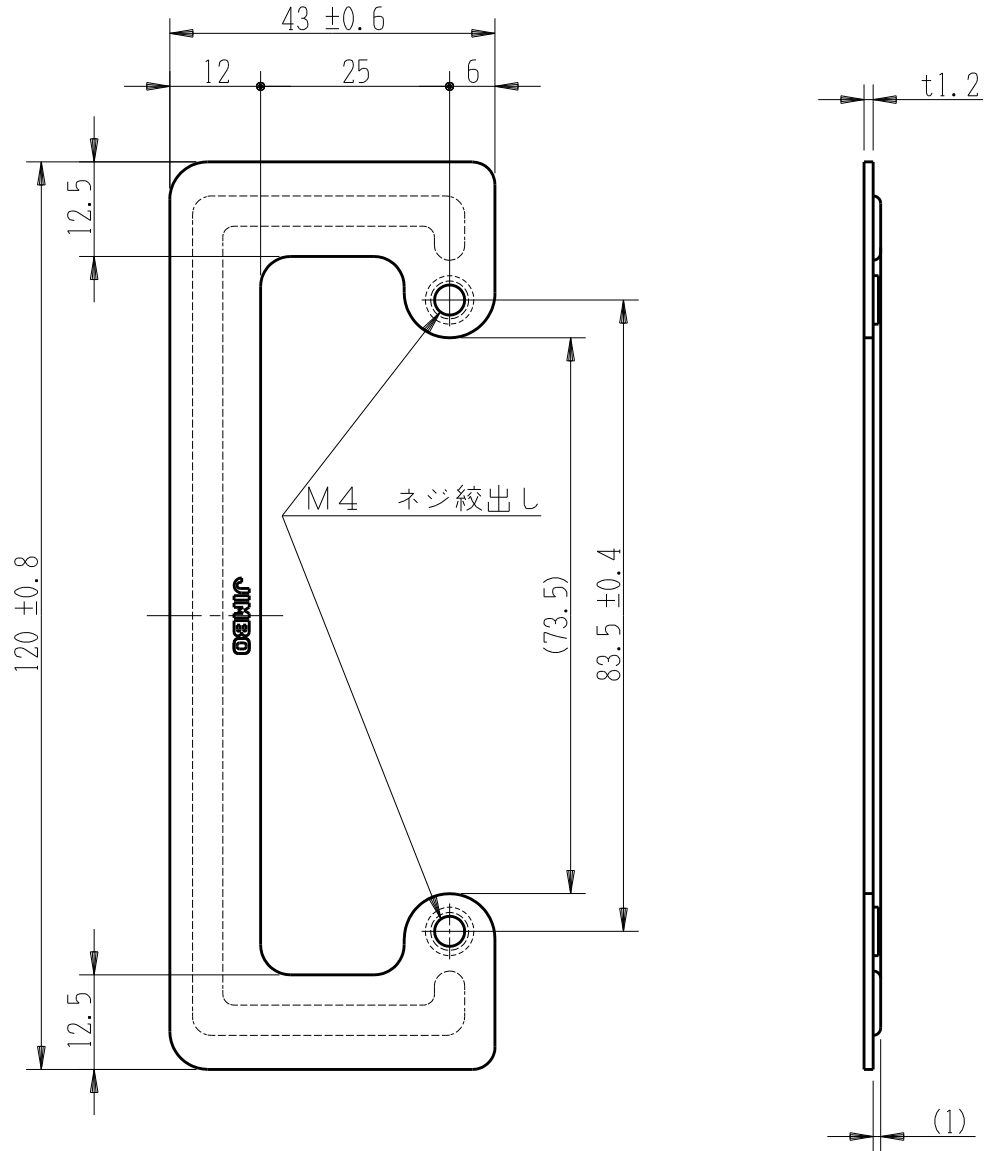

製 番	8334	製 品 名	パネル壁用埋込取付フレーム	
			亜鉛めっき鋼板 t1.2	第三角法

M4 × 31.5 ネジ 2本付

※ 仕様及び外観は商品改良のため、予告なく変更する事がありますので、都度、最新版をご確認ください。

作 成	2016年11月25日	 神保電器株式会社	
--------	-------------	--	--