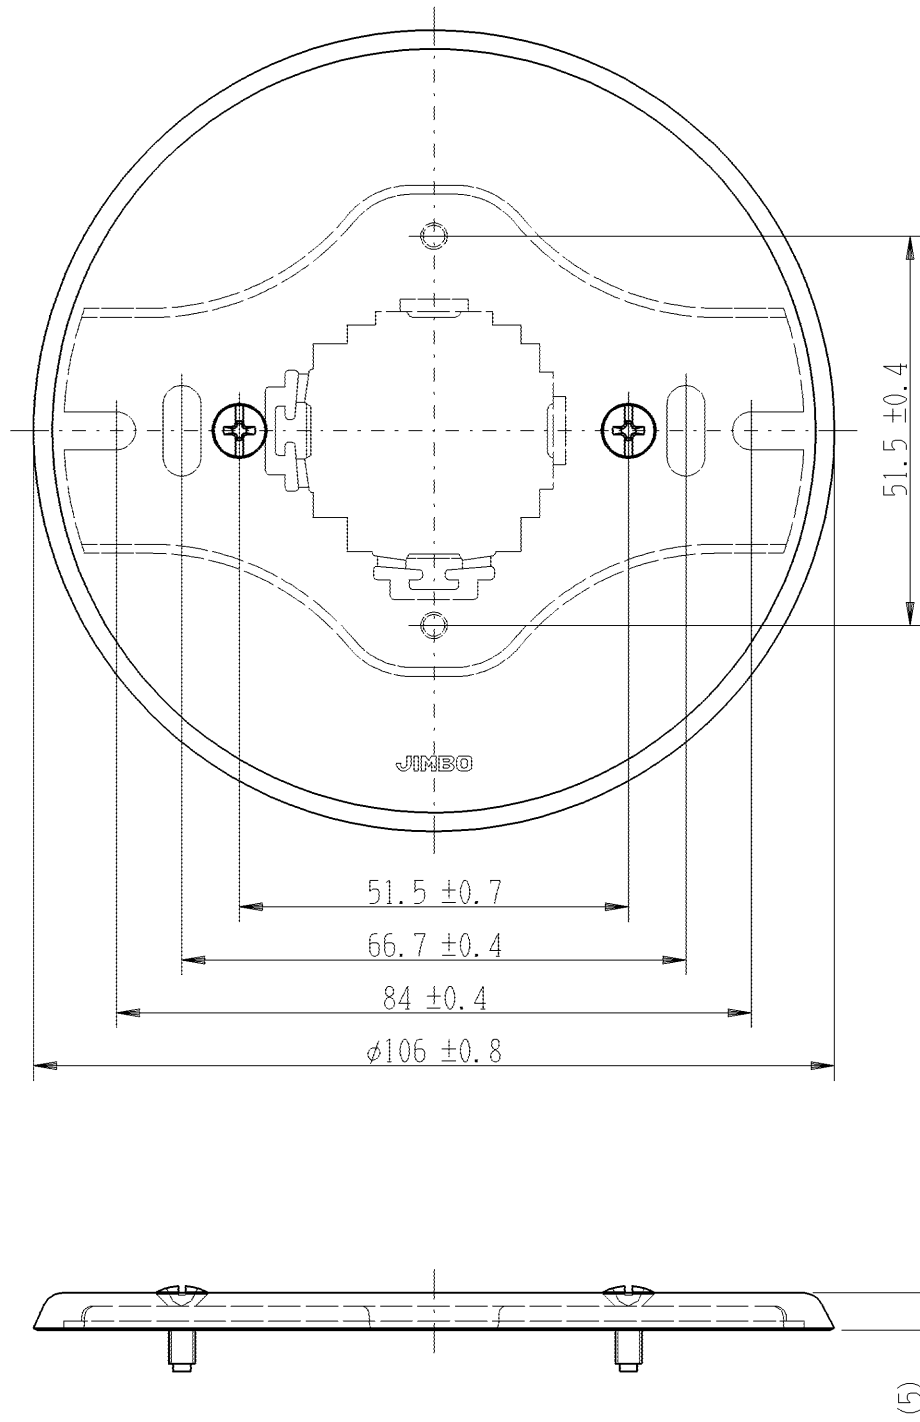

製 番	814AM	製 品 名	ニューメタルプレート (位置調整枠付)	
			丸形blank	第三角法

※ 付属品：#7026K (取付枠) 鋼板 t1.2
 プレヒズ (412 ⊗) 2本付 (M3.5×10.5)

※仕様および外観は商品改良のため、予告なく変更することがありますのでご了承ください。

作 成	平成23年01月26日	 神保電器株式会社
--------	-------------	--