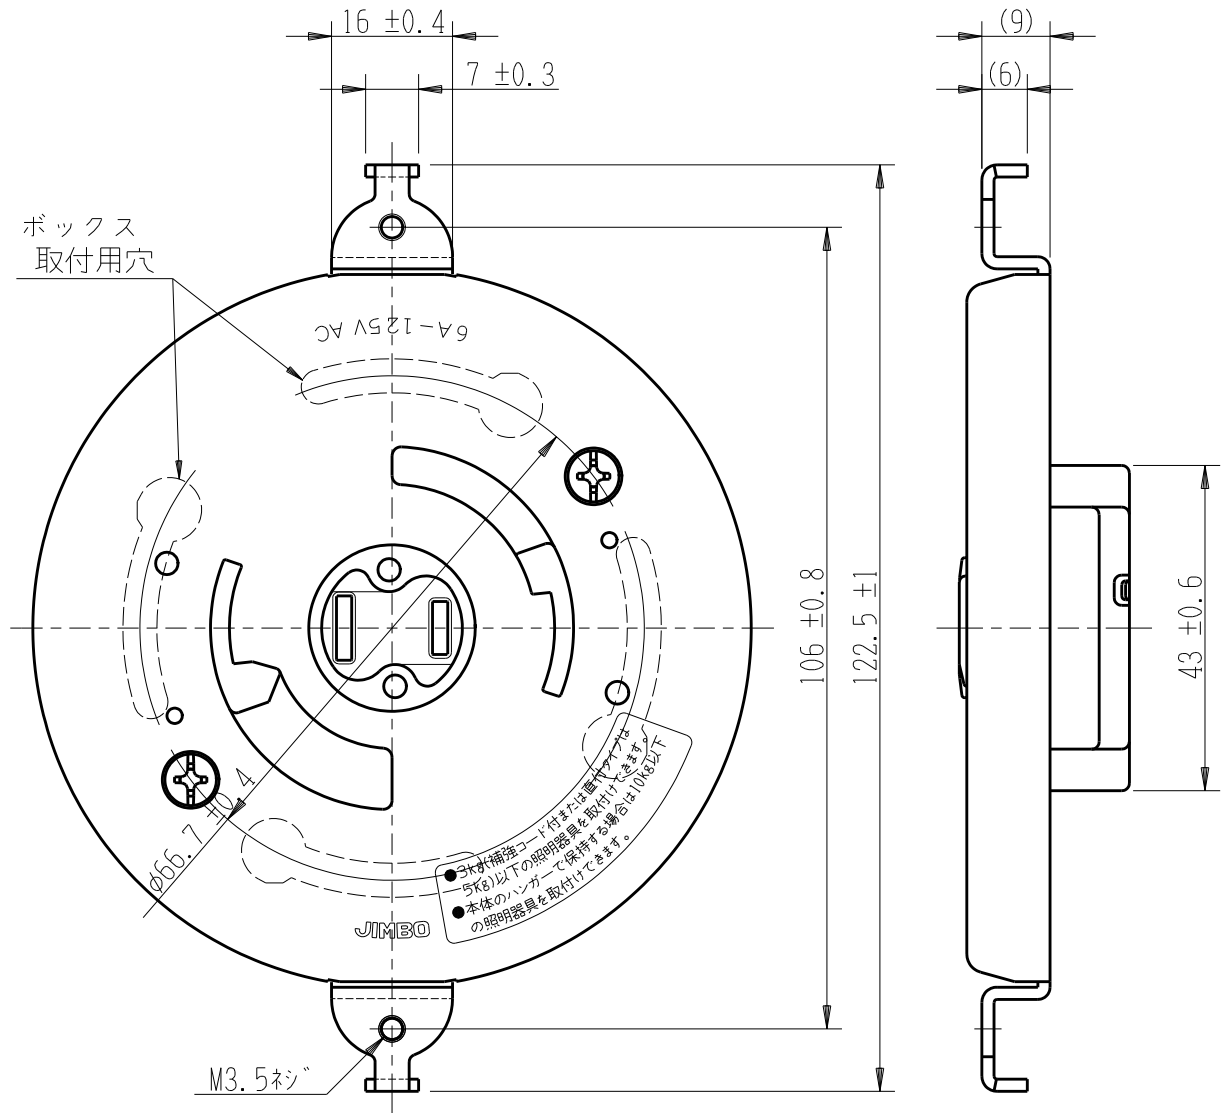

製 番	1382	製 品 名	埋込引掛シーリングボディコンセント付	特定電気用品
			2極 6A-125V	第三角法

※ 仕様及び外観は商品改良のため、予告なく変更する事がありますので、都度、最新版をご確認ください。

作 成	2021年10月21日	 神保電器株式会社
--------	-------------	--