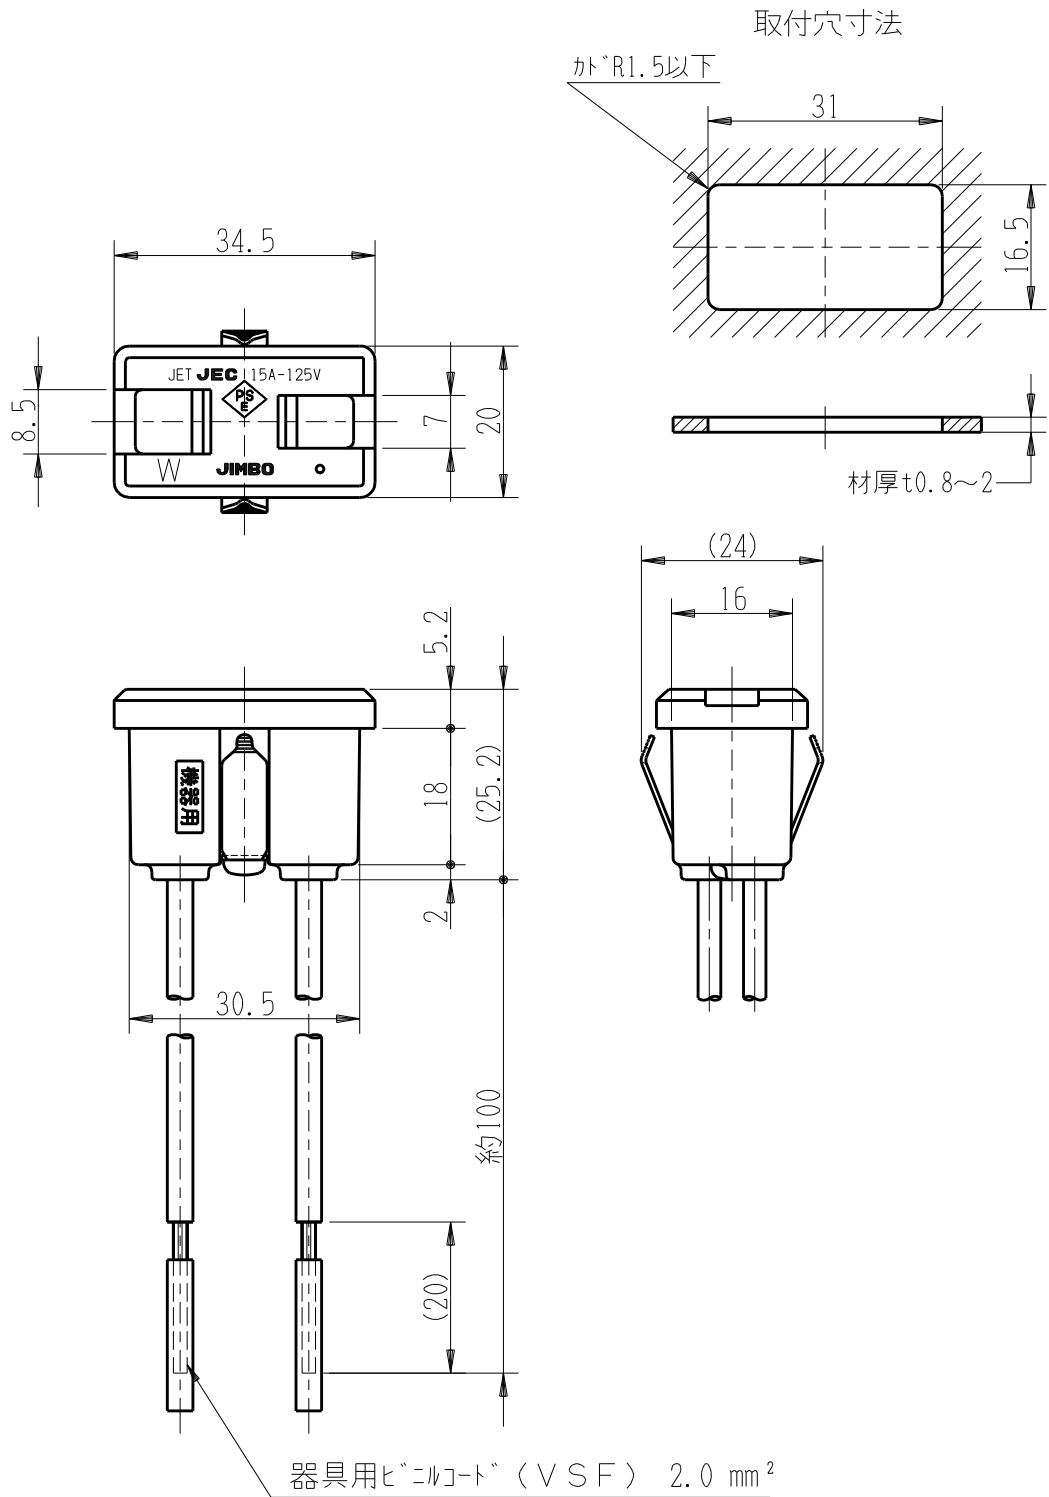

製 番	1377	製 品 名	はめ込式埋込コンセント (自動扉 口出線付)	特定電気用品
			2極 15A-125V	第三角法

■他のリード線の接続は、圧着端子等を使用して確実に結線してください。

※ 仕様及び外観は商品改良のため、予告なく変更する事がありますので、都度、最新版をご確認ください。

作 成	2023年04月06日	 神保電器株式会社
--------	-------------	--