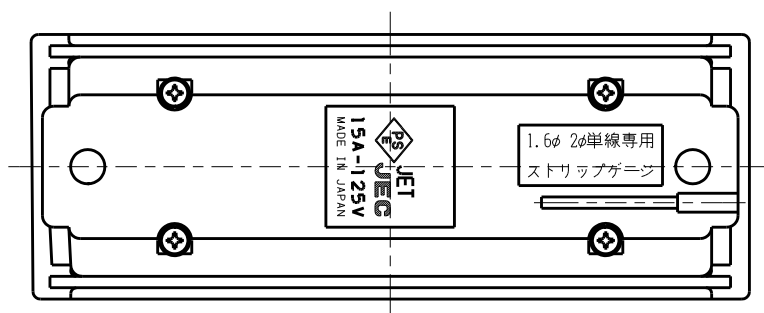

製 番	1328	製 品 名	ケースウェイ用ダブルコンセント	許容差±0.5
			2極 15A-125V	第三角法

製造中止予定

 2024年03月31日

※ 仕様及び外観は商品改良のため、予告なく変更する事がありますので、都度、最新版をご確認ください。

作 成	2017年07月12日	 神保電器株式会社
--------	-------------	--