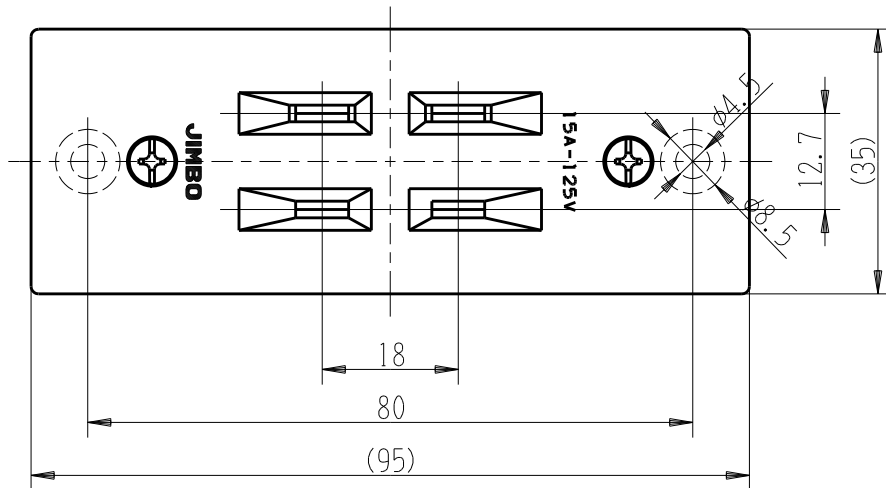

製 番	1328	製 品 名	ケースウェイ用ダブルコンセント	許容差±0.5
			2極 15A-125V	第三角法

製造中止予定

 2024年03月31日

※ 仕様及び外観は商品改良のため、予告なく変更する事がありますので、都度、最新版をご確認ください。

作 成	2017年07月12日	 神保電器株式会社
--------	-------------	--