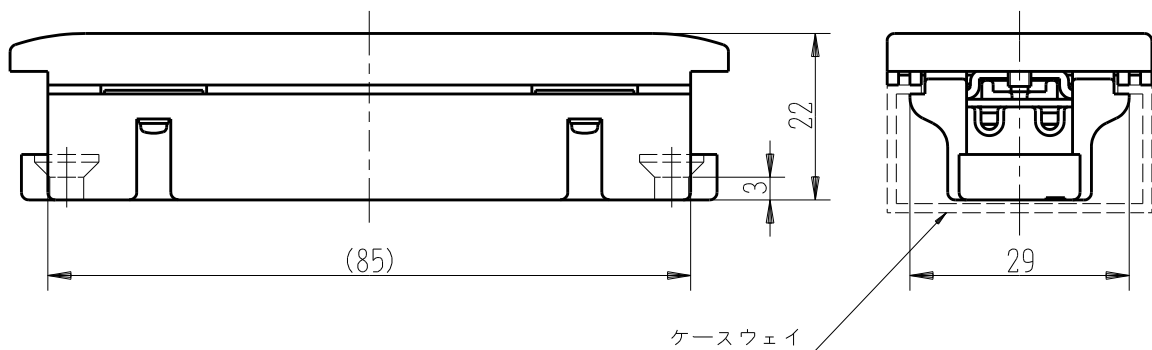

製 番	1328	製 品 名	ケースウェイ用ダブルコンセント	許容差±0.5
			2極 15A-125V	第三角法

製造中止予定

 2024年03月31日

※ 仕様及び外観は商品改良のため、予告なく変更する事がありますので、都度、最新版をご確認ください。

作 成	2017年07月12日	 神保電器株式会社
--------	-------------	--