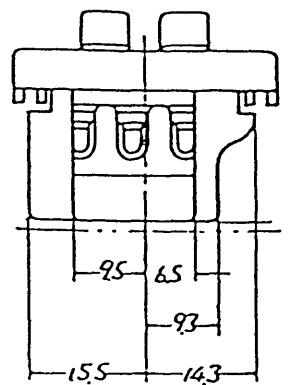

製 番	1327	製 品 名	ケースウェイ用 2連波動スイッチ	特定電気用品
			単極 10A-300V	第三角法

©仕様および外観は商品改良のため、予告なく変更することがありますのでご了承ください。