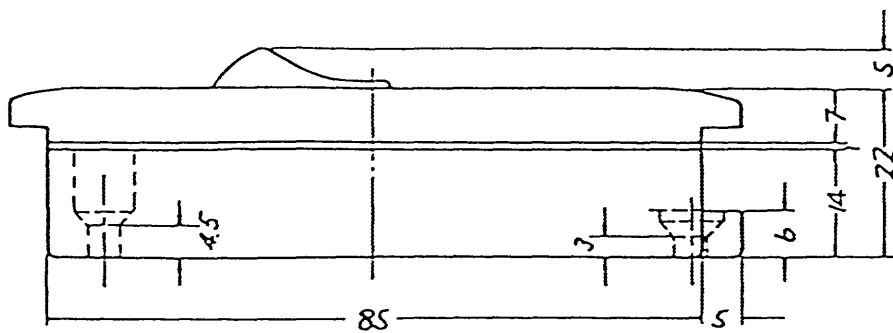

製 番	1327	製 品 名	ケースウェイ用 2連波動スイッチ	特定電気用品
			単極 10A-300V	第三角法

©仕様および外観は商品改良のため、予告なく変更することがありますのでご了承ください。