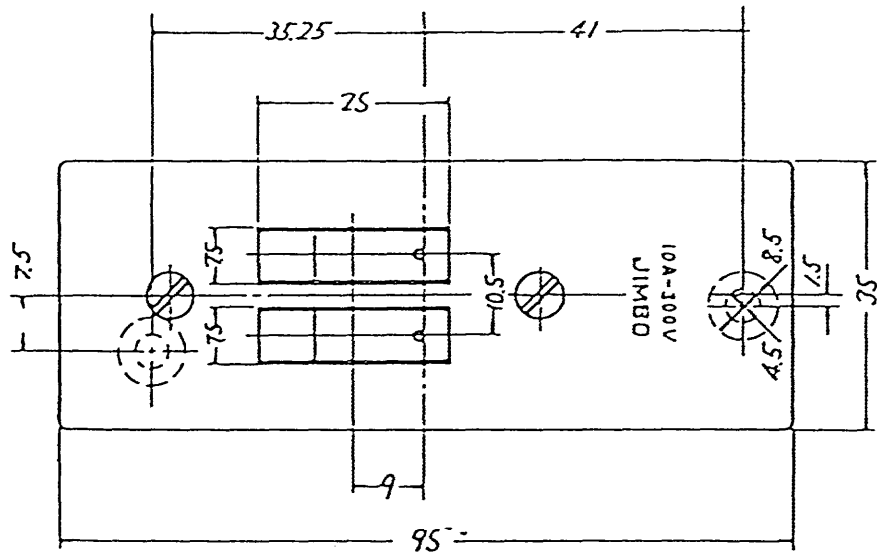

製 番	1327	製 品 名	ケースウェイ用 2連波動スイッチ	特定電気用品
			単極 10A-300V	第三角法

©仕様および外観は商品改良のため、予告なく変更することがありますのでご了承ください。