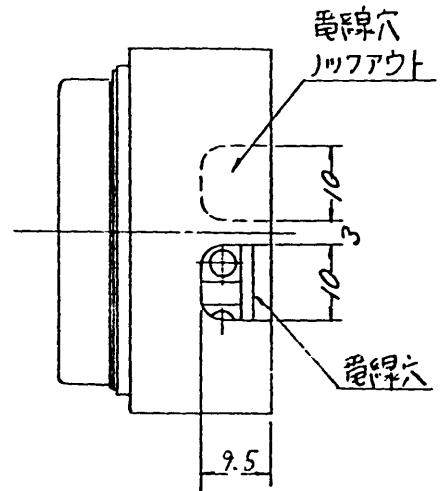

製
番

1321

製
品
名

露出非常用押ボタン

2極 6A-250V

特定電気用品

第三角法

保護板は1度使用されると破損し、再使用出来ません。

製造中止

2018年03月31日

回路図

接点の材質 : 銀
 種類 : 押しボタンスイッチ
 取付場所 : 屋内
 適用電線 : 銅単線 $\phi 1.6\text{mm}$ 、 $\phi 2.0\text{mm}$
 より線 2.0mm^2
 重量 : 約70g
 使用周囲温度 : 40°C 以下

※ 仕様及び外観は商品改良のため、予告なく変更する事がありますので、都度、最新版をご確認ください。

作
成