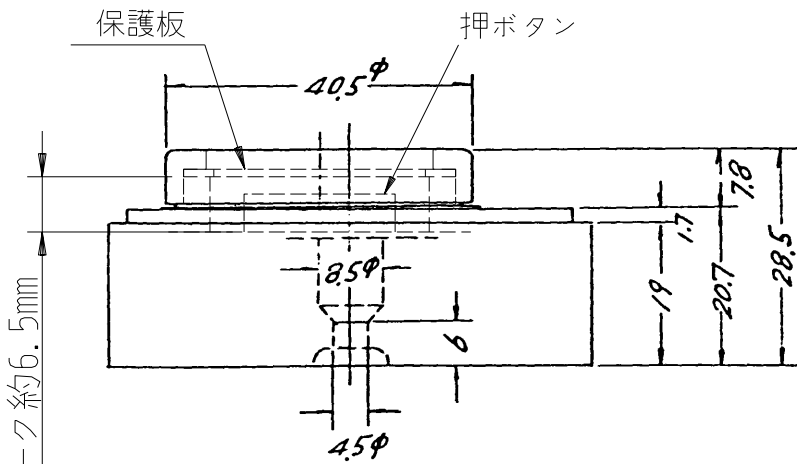

製
番

1321

製
品
名

露出非常用押ボタン

2極 6A-250V

特定電気用品

第三角法

保護板は1度使用されると破損し、再使用出来ません。

製造中止

2018年03月31日

回路図

接点の材質 : 銀
 種類 : 押しボタンスイッチ
 取付場所 : 屋内
 適用電線 : 銅単線 $\phi 1.6\text{mm}$ 、 $\phi 2.0\text{mm}$
 より線 2.0mm^2
 重量 : 約70g
 使用周囲温度 : 40°C 以下

※ 仕様及び外観は商品改良のため、予告なく変更する事がありますので、都度、最新版をご確認ください。

作
成