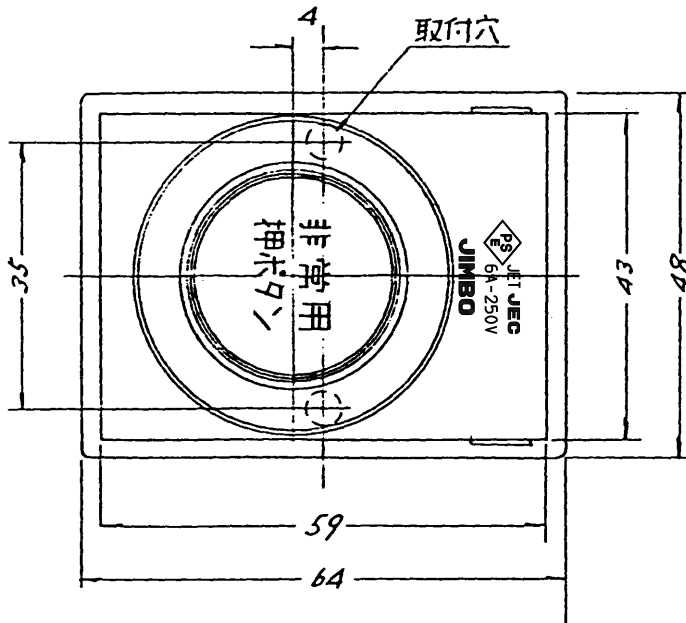

製
番

1321

製
品
名

露出非常用押ボタン

2極 6A-250V

特定電気用品

第三角法

保護板は1度使用されると破損し、再使用出来ません。

製造中止

2018年03月31日

回路図

接点の材質 : 銀
 種類 : 押しボタンスイッチ
 取付場所 : 屋内
 適用電線 : 銅単線 $\phi 1.6\text{mm}$ 、 $\phi 2.0\text{mm}$
 より線 2.0mm^2
 重量 : 約70g
 使用周囲温度 : 40°C 以下

※ 仕様及び外観は商品改良のため、予告なく変更する事がありますので、都度、最新版をご確認ください。

作
成