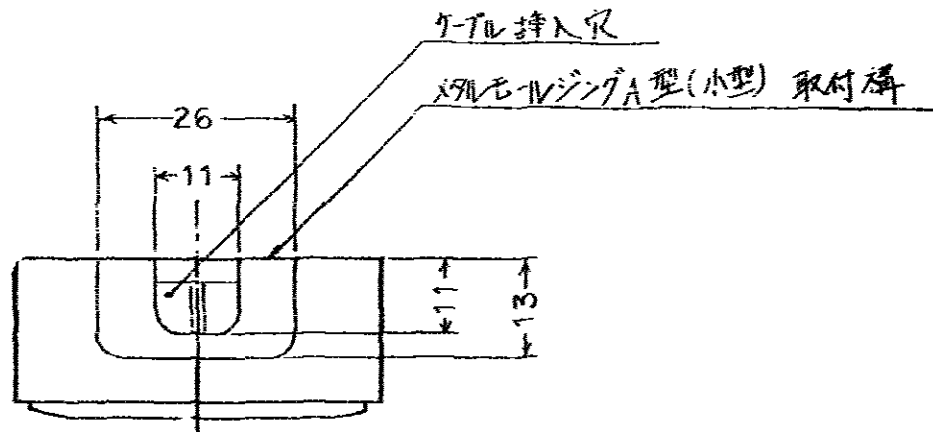

製 番	1317	製 品 名	露出複式コンセント	特定電気用品
			2極 15A-125V	第三角法

※改訂事項: ケーブル挿入穴とメタルモルジングA型(小型)取付構を

追加しました。(昭和63年5月)

※仕様および外観は商品改良のため、予告なく変更することがありますのでご了承ください。

作 成	平成22年10月12日	 神保電器株式会社
--------	-------------	--