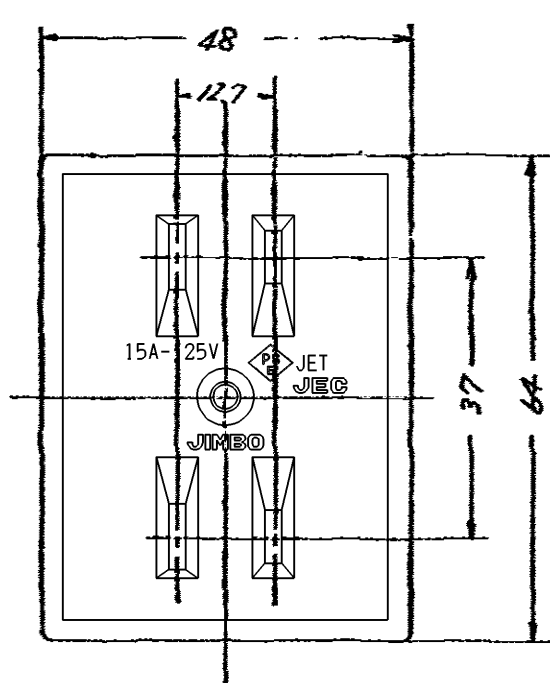

製 番	1317	製 品 名	露出複式コンセント	特定電気用品
			2極 15A-125V	第三角法

※改訂事項: ケーブル挿入穴とメタルモルジングA型(小型)取付構を

追加しました。(昭和63年5月)

※仕様および外観は商品改良のため、予告なく変更することがありますのでご了承ください。

作 成	平成22年10月12日	 神保電器株式会社
--------	-------------	--